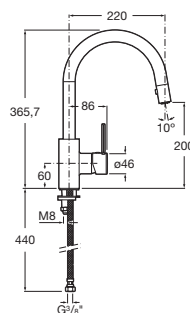

TARGA

Смесител за кухненска мивка с въртящ се чучур и изваждащ се аератор

ЦЕНА БЕЗ ДДС (БЕЗ ДДС)

**549 лв.**

ТЕХНИЧЕСКИ ЧЕРТЕЖИ

ХАРАКТЕРИСТИКА

Вид монтаж: Стоящ

Включени гъвкави хранващи връзки

Въртящ се чучур

Дължина на чучура (мм): 220

Изваждащ се чучур

Място за инсталиране: Кухненска мивка

Покритие: Хром

Положение на чучура: Високо

Тип глава: Керамична

Тип смесител: Едноръкохваткови