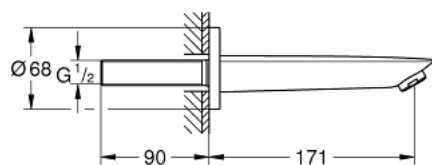

13 255 001 BAUCOSMOPOLITAN ЧУЧУР ЗА ВАНА

PRODUCT DESCRIPTION

- Colour: хром
- Стенен монтаж
- GROHE Long-Life Shine хромирано покритие
- Аератор
- Издаденост 171 mm
- Външна резба 1/2"

13 255 001 **BAUCOSMOPOLITAN ЧУЧУР ЗА ВАНА**