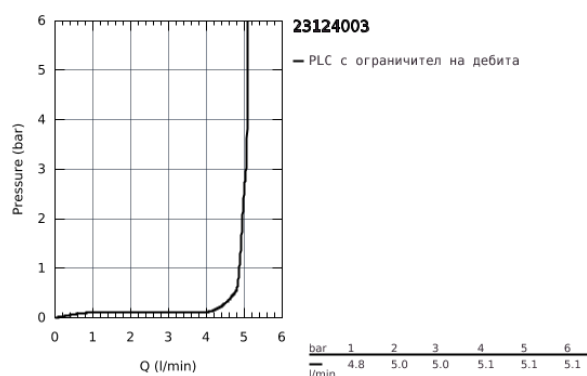

23 124 003 EUROSMART СМЕСИТЕЛ ЗА УМИВАЛНИК 1/2", ЕДНОРЪКОХВАТКОВ, S-РАЗМЕР

PRODUCT DESCRIPTION

- Colour: хром
- Еднодупков монтаж
- Метална ръкохватка
- GROHE SilkMove 28 mm керамичен картуш
- Регулатор на дебита
- С температурен ограничител
- GROHE Long-Life Shine хромирано покритие
- GROHE EcoJoy аератор 5,7 l/min
- GROHE FastFixation система за бързо инсталиране
- Без изпразнител
- Меки връзки
- Душ гарнитура състояща се от:
 - Ръчен душ с вграден превключвател
 - Държач за душ
 - Шлаух за душ
- професионална серия