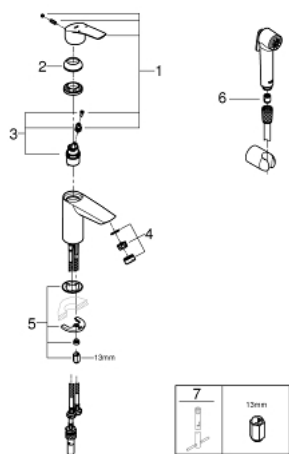

23 124 003 EUROSMART СМЕСИТЕЛ ЗА УМИВАЛНИК 1/2", ЕДНОРЪКОХВАТКОВ, S-РАЗМЕР

PRODUCT DESCRIPTION

- Colour: хром
- Еднодупков монтаж
- Метална ръкохватка
- GROHE SilkMove 28 mm керамичен картуш
- Регулатор на дебита
- С температурен ограничител
- GROHE Long-Life Shine хромирано покритие
- GROHE EcoJoy аератор 5,7 l/min
- GROHE FastFixation система за бързо инсталиране
- Без изпразнител
- Меки връзки
- Душ гарнитура състояща се от:
 - Ръчен душ с вграден превключвател
 - Държач за душ
 - Шлаух за душ
- професионална серия

23 124 003 **EUROSMART СМЕСИТЕЛ ЗА УМИВАЛНИК 1/2",
ЕДНОРЪКОХВАТКОВ, S-РАЗМЕР**

SPARE PARTS, Февруари 2021 – now

- 1: lever (Spare part-nr. 48548000)
- 2: Капаче<br type="_moz" /> (Spare part-nr. 46116000)
- 3: Картуш (Spare part-nr. 48518000)
- 4: Аератор (Spare part-nr. 48159000)
- 5: Комплект за монтиране на болтове (Spare part-nr. 46645000)
- 6: Възвратен клапан (Spare part-nr. 08565000)
- 7: Ключ за монтаж (Spare part-nr. 19017000)*