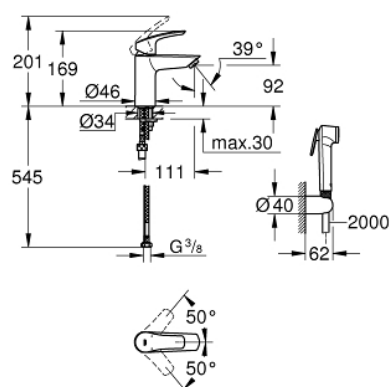

23 124 003 EUROSMART СМЕСИТЕЛ ЗА УМИВАЛНИК 1/2", ЕДНОРЪКОХВАТКОВ, S-РАЗМЕР

PRODUCT DESCRIPTION

- Colour: хром
- Еднодупков монтаж
- Метална ръкохватка
- GROHE SilkMove 28 mm керамичен картуш
- Регулатор на дебита
- С температурен ограничител
- GROHE Long-Life Shine хромирано покритие
- GROHE EcoJoy аератор 5,7 l/min
- GROHE FastFixation система за бързо инсталиране
- Без изпразнител
- Меки връзки
- Душ гарнитура състояща се от:
 - Ръчен душ с вграден превключвател
 - Държач за душ
 - Шлаух за душ
- професионална серия

23 124 003 **EUROSMART СМЕСИТЕЛ ЗА УМИВАЛНИК 1/2",
ЕДНОРЪКОХВАТКОВ, S-РАЗМЕР**

SPARE PARTS, Февруари 2021 – now

- 1: lever (Spare part-nr. 48548000)
- 2: Капаче<br type="_moz" /> (Spare part-nr. 46116000)
- 3: Картуш (Spare part-nr. 48518000)
- 4: Аератор (Spare part-nr. 48159000)
- 5: Комплект за монтиране на болтове (Spare part-nr. 46645000)
- 6: Възвратен клапан (Spare part-nr. 08565000)
- 7: Ключ за монтаж (Spare part-nr. 19017000)*