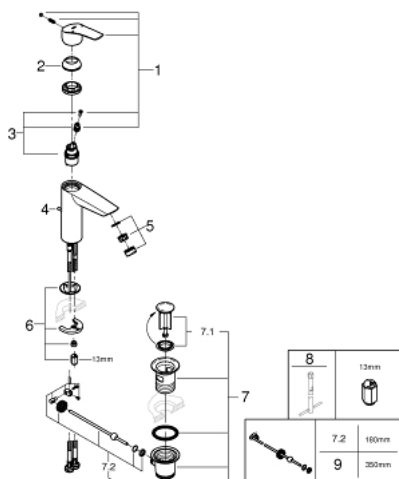

23 322 003 EUROSMART СМЕСИТЕЛ ЗА УМИВАЛНИК 1/2", ЕДНОРЪКОХВАТКОВ, М-РАЗМЕР

PRODUCT DESCRIPTION

- Еднодупков монтаж
- Метална ръкохватка
- GROHE SilkMove 28 mm керамичен картуш
- Регулатор на дебита
- С температурен ограничител
- GROHE StarLight хромирано покритие
- GROHE EcoJoy аератор 5,7 l/min
- GROHE Zero водни пътища - без досег до олово и никел в смесителя
- GROHE FastFixation система за бързо инсталиране
- Изпразнител 1 1/4"
- Меки връзки
- професионална серия

23 322 003 EUROSART СМЕСИТЕЛ ЗА УМИВАЛНИК 1/2", ЕДНОРЪКОХВАТКОВ, М-РАЗМЕР

SPARE PARTS

- 1: lever (Order-nr. 48548000)
 - 2: Капаче (Order-nr. 46116000)
 - 3: Картуш (Order-nr. 48518000)
 - 4: lift rod US (Order-nr. 65936000)
 - 5: Аератор (Order-nr. 48159000)
 - 6: Комплект за монтиране на болтове (Order-nr. 46645000)
 - 7: Изпразнител 3/4" (Order-nr. 28910000)
 - 7.1: Тапа за отточен сифон (Order-nr. 07182000)
 - 7.2: Прът ексцентрик (Order-nr. 07052000)
 - 8: Ключ за монтаж (Order-nr. 19017000)*
 - 9: Прът ексцентрик (Order-nr. 07341000)*
- * Optional accessories