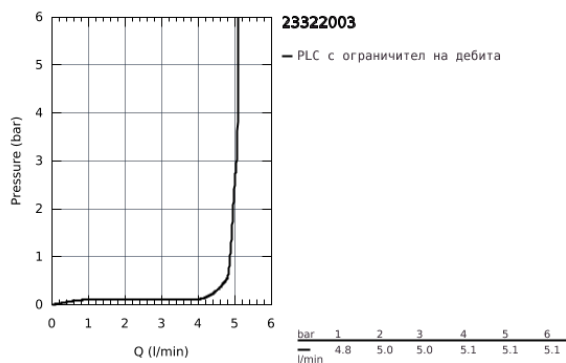

23 322 003 EUROSMART СМЕСИТЕЛ ЗА УМИВАЛНИК 1/2", ЕДНОРЪКОХВАТКОВ, М-РАЗМЕР

PRODUCT DESCRIPTION

- Еднодупков монтаж
- Метална ръкохватка
- GROHE SilkMove 28 mm керамичен картуш
- Регулатор на дебита
- С температурен ограничител
- GROHE StarLight хромирано покритие
- GROHE EcoJoy аератор 5,7 l/min
- GROHE Zero водни пътища - без досег до олово и никел в смесителя
- GROHE FastFixation система за бързо инсталиране
- Изпразнител 1 1/4"
- Меки връзки
- професионална серия

23 322 003 EUROSART СМЕСИТЕЛ ЗА УМИВАЛНИК 1/2", ЕДНОРЪКОХВАТКОВ, М-РАЗМЕР

SPARE PARTS

- 1: lever (Order-nr. 48548000)
 - 2: Капаче (Order-nr. 46116000)
 - 3: Картуш (Order-nr. 48518000)
 - 4: lift rod US (Order-nr. 65936000)
 - 5: Аератор (Order-nr. 48159000)
 - 6: Комплект за монтиране на болтове (Order-nr. 46645000)
 - 7: Изпразнител 3/4" (Order-nr. 28910000)
 - 7.1: Тапа за отточен сифон (Order-nr. 07182000)
 - 7.2: Прът ексцентрик (Order-nr. 07052000)
 - 8: Ключ за монтаж (Order-nr. 19017000)*
 - 9: Прът ексцентрик (Order-nr. 07341000)*
- * Optional accessories