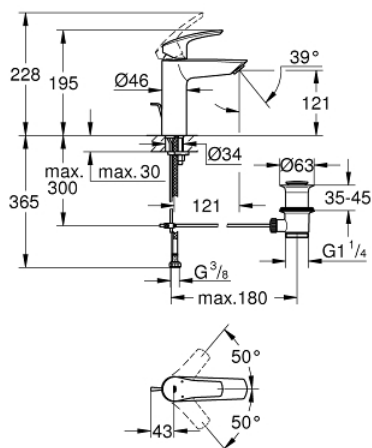

23 322 003 EUROSMART СМЕСИТЕЛ ЗА УМИВАЛНИК 1/2", ЕДНОРЪКОХВАТКОВ, М-РАЗМЕР

PRODUCT DESCRIPTION

- Еднодупков монтаж
- Метална ръкохватка
- GROHE SilkMove 28 mm керамичен картуш
- Регулатор на дебита
- С температурен ограничител
- GROHE StarLight хромирано покритие
- GROHE EcoJoy аератор 5,7 l/min
- GROHE Zero водни пътища - без досег до олово и никел в смесителя
- GROHE FastFixation система за бързо инсталиране
- Изпразнител 1 1/4"
- Меки връзки
- професионална серия

23 322 003 EUROSART СМЕСИТЕЛ ЗА УМИВАЛНИК 1/2", ЕДНОРЪКОХВАТКОВ, М-РАЗМЕР

SPARE PARTS

- 1: lever (Order-nr. 48548000)
 - 2: Капаче (Order-nr. 46116000)
 - 3: Картуш (Order-nr. 48518000)
 - 4: lift rod US (Order-nr. 65936000)
 - 5: Аератор (Order-nr. 48159000)
 - 6: Комплект за монтиране на болтове (Order-nr. 46645000)
 - 7: Изпразнител 3/4" (Order-nr. 28910000)
 - 7.1: Тапа за отточен сифон (Order-nr. 07182000)
 - 7.2: Прът ексцентрик (Order-nr. 07052000)
 - 8: Ключ за монтаж (Order-nr. 19017000)*
 - 9: Прът ексцентрик (Order-nr. 07341000)*
- * Optional accessories