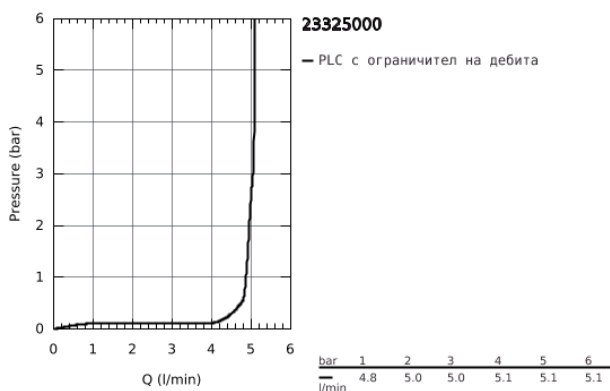

## 23 325 000 EUROSMART COSMOPOLITAN СМЕСИТЕЛ ЗА УМИВАЛНИК 1/2", ЕДНОРЪКОХВАТКОВ, М-РАЗМЕР

### PRODUCT DESCRIPTION

- Еднодупков монтаж
- Метална ръкохватка
- GROHE SilkMove - 35 mm керамичен картуш
- Регулатор на дебита
- GROHE StarLight хромирано покритие
- GROHE EcoJoy аератор 5,7 l/min
- GROHE FastFixation система за бързо инсталиране
- Изпразнител 1 1/4"
- Меки връзки
- Минимално налягане 1 bar.
- Възможност да се монтира температурен ограничител (46 375)