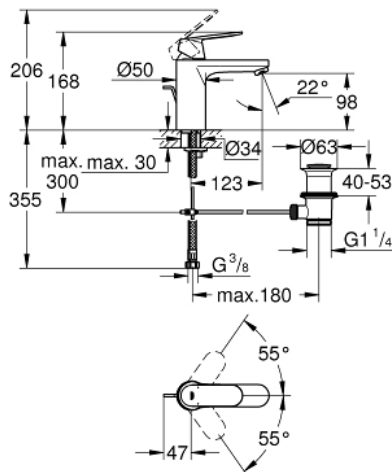

## 23 325 000 EUROSMART COSMOPOLITAN СМЕСИТЕЛ ЗА УМИВАЛНИК 1/2", ЕДНОРЪКОХВАТКОВ, М-РАЗМЕР

### PRODUCT DESCRIPTION

- Еднодупков монтаж
- Метална ръкохватка
- GROHE SilkMove - 35 mm керамичен картуш
- Регулатор на дебита
- GROHE StarLight хромирано покритие
- GROHE EcoJoy аератор 5,7 l/min
- GROHE FastFixation система за бързо инсталиране
- Изпразнител 1 1/4"
- Меки връзки
- Минимално налягане 1 bar.
- Възможност да се монтира температурен ограничител (46 375)

### SPARE PARTS

- 1: Ръкохватка (Order-nr. 46681000)
  - 2: Капаче (Order-nr. 46492000)
  - 3: Screw coupling (Order-nr. 46460000)
  - 4: Картуш (Order-nr. 46374000)
  - 5: Аератор (Order-nr. 48159000)
  - 6: Активиращ прът (Order-nr. 46739000)
  - 7: Комплект за монтиране на болтове (Order-nr. 46671000)
  - 8: Изпразнител 3/4" (Order-nr. 28910000)
  - 8.1: Тапа за отточен сифон (Order-nr. 07182000)
  - 8.2: Прът ексцентрик (Order-nr. 07052000)
  - 9: Температурен ограничител (Order-nr. 46375000)\*
  - 10: Ключ за монтаж (Order-nr. 19017000)\*
  - 11: Ключ (Order-nr. 19332000)\*
  - 12: Прът ексцентрик (Order-nr. 07341000)\*
- \* Optional accessories