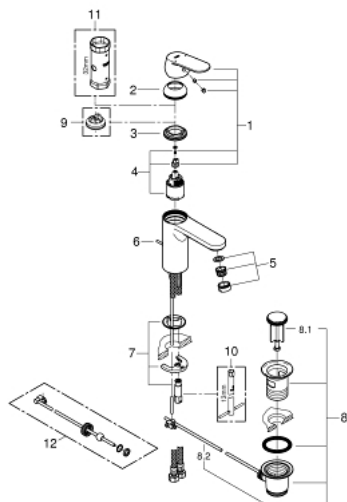

## 23 325 000 EUROSMART COSMOPOLITAN СМЕСИТЕЛ ЗА УМИВАЛНИК 1/2", ЕДНОРЪКОХВАТКОВ, М-РАЗМЕР

### PRODUCT DESCRIPTION

- Еднодупков монтаж
- Метална ръкохватка
- GROHE SilkMove - 35 mm керамичен картуш
- Регулатор на дебита
- GROHE StarLight хромирано покритие
- GROHE EcoJoy аератор 5,7 l/min
- GROHE FastFixation система за бързо инсталиране
- Изпразнител 1 1/4"
- Меки връзки
- Минимално налягане 1 bar.
- Възможност да се монтира температурен ограничител (46 375)

### SPARE PARTS

- 1: Ръкохватка (Order-nr. 46681000)
  - 2: Капаче (Order-nr. 46492000)
  - 3: Screw coupling (Order-nr. 46460000)
  - 4: Картуш (Order-nr. 46374000)
  - 5: Аератор (Order-nr. 48159000)
  - 6: Активиращ прът (Order-nr. 46739000)
  - 7: Комплект за монтиране на болтове (Order-nr. 46671000)
  - 8: Изпразнител 3/4" (Order-nr. 28910000)
  - 8.1: Тапа за отточен сифон (Order-nr. 07182000)
  - 8.2: Прът ексцентрик (Order-nr. 07052000)
  - 9: Температурен ограничител (Order-nr. 46375000)\*
  - 10: Ключ за монтаж (Order-nr. 19017000)\*
  - 11: Ключ (Order-nr. 19332000)\*
  - 12: Прът ексцентрик (Order-nr. 07341000)\*
- \* Optional accessories