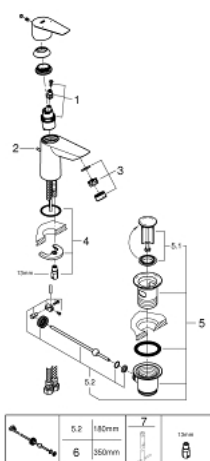

23 328 001 BAUEDEGE СМЕСИТЕЛ ЗА УМИВАЛНИК 1/2", ЕДНОРЪКОХВАТКОВ, S-РАЗМЕР

PRODUCT DESCRIPTION

- Еднодупков монтаж
- Метална ръкохватка
- GROHE Longlife 28 mm- керамичен картуш
- С температурен ограничител
- GROHE StarLight хромирано покритие
- GROHE Zero водни пътища - без досег до олово и никел в смесителя
- GROHE EcoJoy аератор 5,7 l/min
- Система за бърз монтаж
- Изпразнител 1 1/4"
- Меки връзки
- професионална серия

23 328 001 BAUEEDGE СМЕСИТЕЛ ЗА УМИВАЛНИК 1/2", ЕДНОРЪКОХВАТКОВ, S-РАЗМЕР

SPARE PARTS

- 1: Картуш (Order-nr. 48518000)
- 2: Активиращ прът (Order-nr. 46739000)
- 3: Аератор (Order-nr. 48159000)
- 4: Комплект за монтиране на болтове (Order-nr. 46249000)
- 5: Изпразнител 3/4" (Order-nr. 28910000)
- 5.1: Тапа за отточен сифон (Order-nr. 07182000)
- 5.2: Прът ексцентрик (Order-nr. 07052000)
- 6: Прът ексцентрик (Order-nr. 07341000)*
- 7: Ключ за монтаж (Order-nr. 19017000)*