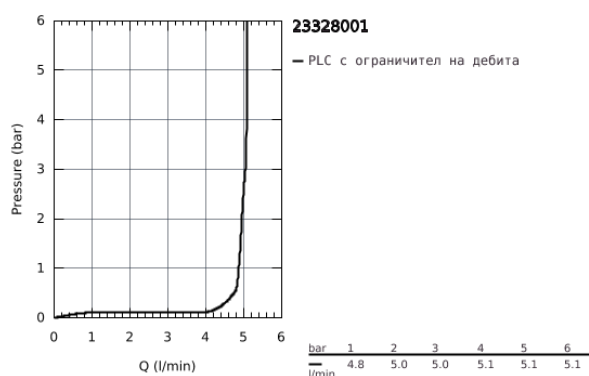

23 328 001 BAUEDEGE СМЕСИТЕЛ ЗА УМИВАЛНИК 1/2", ЕДНОРЪКОХВАТКОВ, S-РАЗМЕР

PRODUCT DESCRIPTION

- Еднодупков монтаж
- Метална ръкохватка
- GROHE Longlife 28 mm- керамичен картуш
- С температурен ограничител
- GROHE StarLight хромирано покритие
- GROHE Zero водни пътища - без досег до олово и никел в смесителя
- GROHE EcoJoy аератор 5,7 l/min
- Система за бърз монтаж
- Изпразнител 1 1/4"
- Меки връзки
- професионална серия

23 328 001 BAUEEDGE СМЕСИТЕЛ ЗА УМИВАЛНИК 1/2", ЕДНОРЪКОХВАТКОВ, S-РАЗМЕР

SPARE PARTS

- 1: Картуш (Order-nr. 48518000)
- 2: Активиращ прът (Order-nr. 46739000)
- 3: Аератор (Order-nr. 48159000)
- 4: Комплект за монтиране на болтове (Order-nr. 46249000)
- 5: Изпразнител 3/4" (Order-nr. 28910000)
- 5.1: Тапа за отточен сифон (Order-nr. 07182000)
- 5.2: Прът ексцентрик (Order-nr. 07052000)
- 6: Прът ексцентрик (Order-nr. 07341000)*
- 7: Ключ за монтаж (Order-nr. 19017000)*