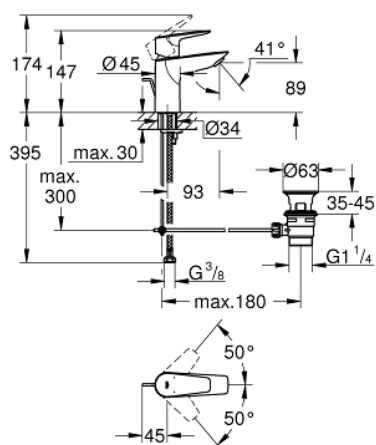

23 328 001 BAUEDEGE СМЕСИТЕЛ ЗА УМИВАЛНИК 1/2", ЕДНОРЪКОХВАТКОВ, S-РАЗМЕР

PRODUCT DESCRIPTION

- Еднодупков монтаж
- Метална ръкохватка
- GROHE Longlife 28 mm- керамичен картуш
- С температурен ограничител
- GROHE StarLight хромирано покритие
- GROHE Zero водни пътища - без досег до олово и никел в смесителя
- GROHE EcoJoy аератор 5,7 l/min
- Система за бърз монтаж
- Изпразнител 1 1/4"
- Меки връзки
- професионална серия

23 328 001 BAUEEDGE СМЕСИТЕЛ ЗА УМИВАЛНИК 1/2", ЕДНОРЪКОХВАТКОВ, S-РАЗМЕР

SPARE PARTS

- 1: Картуш (Order-nr. 48518000)
- 2: Активиращ прът (Order-nr. 46739000)
- 3: Аератор (Order-nr. 48159000)
- 4: Комплект за монтиране на болтове (Order-nr. 46249000)
- 5: Изпразнител 3/4" (Order-nr. 28910000)
- 5.1: Тапа за отточен сифон (Order-nr. 07182000)
- 5.2: Прът ексцентрик (Order-nr. 07052000)
- 6: Прът ексцентрик (Order-nr. 07341000)*
- 7: Ключ за монтаж (Order-nr. 19017000)*