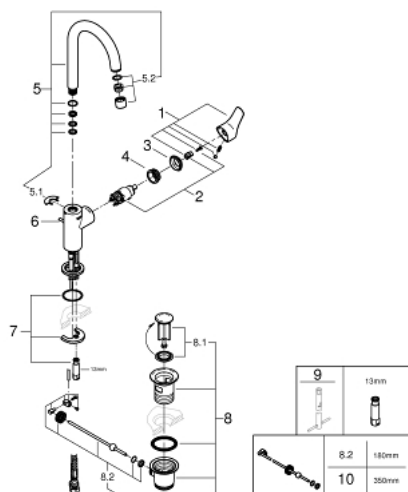

23 537 003 EUROSMART СМЕСИТЕЛ ЗА УМИВАЛНИК 1/2", ЕДНОРЪКОХВАТКОВ, L-РАЗМЕР

PRODUCT DESCRIPTION

- Еднодупков монтаж
- Метална ръкохватка
- GROHE SilkMove 28 mm керамичен картуш
- С температурен ограничител
- GROHE StarLight хромирано покритие
- GROHE EcoJoy аератор 5,7 l/min
- GROHE FastFixation система за бързо инсталиране
- Подвижен тръбен чучур
- Изпразнител 1 1/4"
- Меки връзки
- професионална серия

Certificate NF - Classement E00 Ch3 A3 U3

23 537 003 EUROSMART СМЕСИТЕЛ ЗА УМИВАЛНИК 1/2", ЕДНОРЪКОХВАТКОВ, L-РАЗМЕР

SPARE PARTS

- 1: lever (Order-nr. 48531000)
 - 2: Картуш (Order-nr. 46580000)
 - 3: Капаче (Order-nr. 46581000)
 - 4: Fitting ring (Order-nr. 46715000)
 - 5: Чучур
(Order-nr. 13427000)
 - 5.1: Предпазен пръстен (Order-nr. 4825700M)
 - 5.2: Аератор (Order-nr. 13935000)
 - 6: lift rod US (Order-nr. 65936000)
 - 7: Комплект за монтиране на болтове (Order-nr. 46671000)
 - 8: Изпразнител 3/4" (Order-nr. 28910000)
 - 8.1: Тапа за отточен сифон (Order-nr. 07182000)
 - 8.2: Прът ексцентрик (Order-nr. 07052000)
 - 9: Ключ за монтаж (Order-nr. 19017000)*
 - 10: Прът ексцентрик (Order-nr. 07341000)*
- * Optional accessories