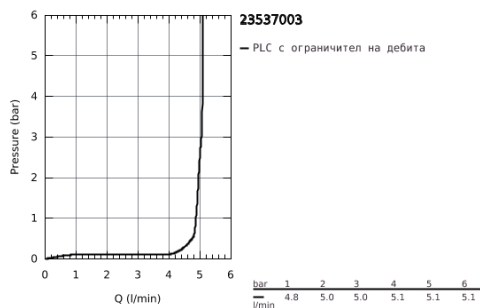

23 537 003 EUROSMART СМЕСИТЕЛ ЗА УМИВАЛНИК 1/2", ЕДНОРЪКОХВАТКОВ, L-РАЗМЕР

PRODUCT DESCRIPTION

- Еднодупков монтаж
- Метална ръкохватка
- GROHE SilkMove 28 mm керамичен картуш
- С температурен ограничител
- GROHE StarLight хромирано покритие
- GROHE EcoJoy аератор 5,7 l/min
- GROHE FastFixation система за бързо инсталиране
- Подвижен тръбен чучур
- Изпразнител 1 1/4"
- Меки връзки
- професионална серия

Certificate NF - Classement E00 Ch3 A3 U3

23 537 003 EUROSMART СМЕСИТЕЛ ЗА УМИВАЛНИК 1/2", ЕДНОРЪКОХВАТКОВ, L-РАЗМЕР

SPARE PARTS

- 1: lever (Order-nr. 48531000)
 - 2: Картуш (Order-nr. 46580000)
 - 3: Капаче (Order-nr. 46581000)
 - 4: Fitting ring (Order-nr. 46715000)
 - 5: Чучур
(Order-nr. 13427000)
 - 5.1: Предпазен пръстен (Order-nr. 4825700M)
 - 5.2: Аератор (Order-nr. 13935000)
 - 6: lift rod US (Order-nr. 65936000)
 - 7: Комплект за монтиране на болтове (Order-nr. 46671000)
 - 8: Изпразнител 3/4" (Order-nr. 28910000)
 - 8.1: Тапа за отточен сифон (Order-nr. 07182000)
 - 8.2: Прът ексцентрик (Order-nr. 07052000)
 - 9: Ключ за монтаж (Order-nr. 19017000)*
 - 10: Прът ексцентрик (Order-nr. 07341000)*
- * Optional accessories