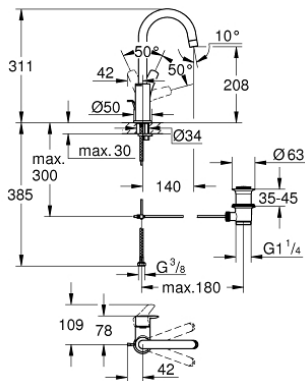

23 537 003 EUROSMART СМЕСИТЕЛ ЗА УМИВАЛНИК 1/2", ЕДНОРЪКОХВАТКОВ, L-РАЗМЕР

PRODUCT DESCRIPTION

- Еднодупков монтаж
- Метална ръкохватка
- GROHE SilkMove 28 mm керамичен картуш
- С температурен ограничител
- GROHE StarLight хромирано покритие
- GROHE EcoJoy аератор 5,7 l/min
- GROHE FastFixation система за бързо инсталиране
- Подвижен тръбен чучур
- Изпразнител 1 1/4"
- Меки връзки
- професионална серия

Certificate NF - Classement E00 Ch3 A3 U3

23 537 003 EUROSMART СМЕСИТЕЛ ЗА УМИВАЛНИК 1/2", ЕДНОРЪКОХВАТКОВ, L-РАЗМЕР

SPARE PARTS

- 1: lever (Order-nr. 48531000)
 - 2: Картуш (Order-nr. 46580000)
 - 3: Капаче (Order-nr. 46581000)
 - 4: Fitting ring (Order-nr. 46715000)
 - 5: Чучур
(Order-nr. 13427000)
 - 5.1: Предпазен пръстен (Order-nr. 4825700M)
 - 5.2: Аератор (Order-nr. 13935000)
 - 6: lift rod US (Order-nr. 65936000)
 - 7: Комплект за монтиране на болтове (Order-nr. 46671000)
 - 8: Изпразнител 3/4" (Order-nr. 28910000)
 - 8.1: Тапа за отточен сифон (Order-nr. 07182000)
 - 8.2: Прът ексцентрик (Order-nr. 07052000)
 - 9: Ключ за монтаж (Order-nr. 19017000)*
 - 10: Прът ексцентрик (Order-nr. 07341000)*
- * Optional accessories