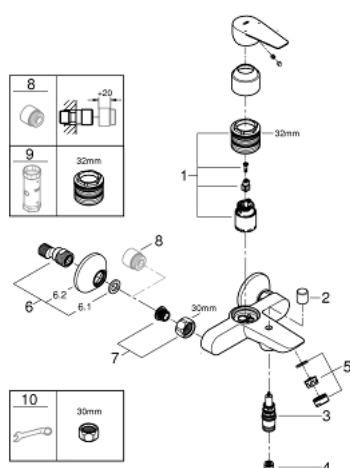

## 23 604 001 BAUEDGE СМЕСИТЕЛ ЗА ВАНА 1/2", ЕДНОРЪКОХВАТКОВ

### PRODUCT DESCRIPTION

- Стенен монтаж
  - Метална ръкохватка
  - GROHE Longlife 35 mm- керамичен картуш
  - С температурен ограничител
  - GROHE StarLight хромирано покритие
  - Регулатор на дебита
  - Автоматичен превключвател за вана/душ
  - Аератор
  - Извод 1/2" с вграден възвратен клапан
  - Защита от обратен поток
  - S- Връзки
  - Метална, стенна розетка
- професионална серия

23 604 001 **BAUEDGE СМЕСИТЕЛ ЗА ВАНА 1/2",  
ЕДНОРЪКОХВАТКОВ**

### SPARE PARTS

- 1: Картуш (Order-nr. 46374000)
  - 2: Външна част на превключвател (Order-nr. 64309000)
  - 3: Превключвател (Order-nr. 65655000)
  - 4: Възвратен клапан (Order-nr. 08565000)
  - 5: Аератор (Order-nr. 13941000)
  - 6: S- Връзка (Order-nr. 12075000)
  - 6.1: Уплътнение (Order-nr. 0138600M)
  - 6.2: Розетка (Order-nr. 0221000M)
  - 7: Винтова връзка 1/2" (Order-nr. 45044000)
  - 8: Extension 3/4", 20 mm (Order-nr. 0713000M)\*
  - 9: Температурен ограничител (Order-nr. 46375000)\*
  - 10: Ключ (Order-nr. 19332000)\*
  - 11: Специален ключ (Order-nr. 19377000)\*
- \* Optional accessories