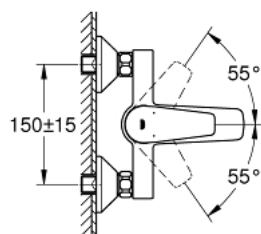

## 23 604 001 BAUEDGE СМЕСИТЕЛ ЗА ВАНА 1/2", ЕДНОРЪКОХВАТКОВ

### PRODUCT DESCRIPTION

- Стенен монтаж
  - Метална ръкохватка
  - GROHE Longlife 35 mm- керамичен картуш
  - С температурен ограничител
  - GROHE StarLight хромирано покритие
  - Регулатор на дебита
  - Автоматичен превключвател за вана/душ
  - Аератор
  - Извод 1/2" с вграден възвратен клапан
  - Защита от обратен поток
  - S- Връзки
  - Метална, стенна розетка
- професионална серия

23 604 001 **BAUEDGE СМЕСИТЕЛ ЗА ВАНА 1/2",  
ЕДНОРЪКОХВАТКОВ**