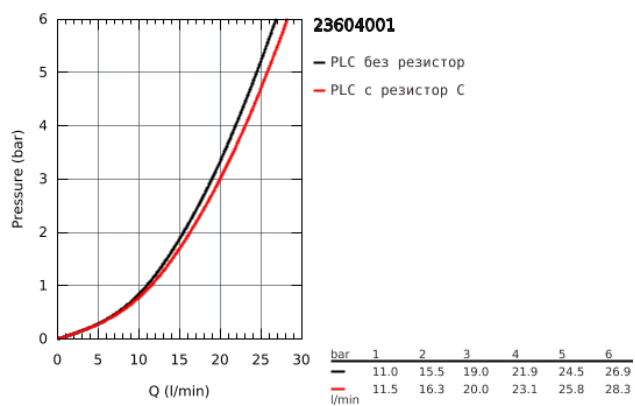

23 604 001 **BAUEDGE СМЕСИТЕЛ ЗА ВАНА 1/2",
ЕДНОРЪКОХВАТКОВ**