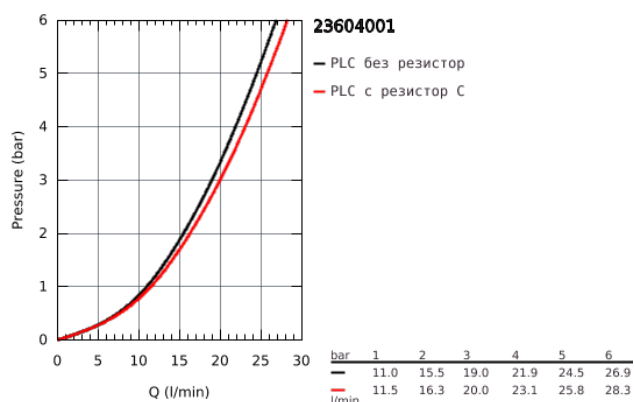

PRODUCT DESCRIPTION

1. Стенен монтаж
   - Метална ръкохватка
   - GROHE Longlife 35 mm- керамичен картуш
   - С температурен ограничител
   - GROHE StarLight хромирано покритие
   - Регулатор на дебита
   - Автоматичен превключвател за вана/душ
   - Аератор
   - Извод 1/2" с вграден възвратен клапан
   - Защита от обратен поток
   - S- Връзки
   - Метална, стенна розетка
2. професионална серия