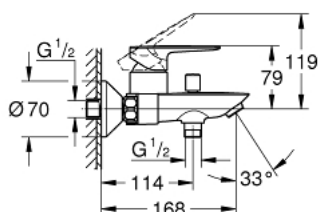

## 23 604 001 BAUEDGE СМЕСИТЕЛ ЗА ВАНА 1/2", ЕДНОРЪКОХВАТКОВ

### PRODUCT DESCRIPTION

- Стенен монтаж
  - Метална ръкохватка
  - GROHE Longlife 35 mm- керамичен картуш
  - С температурен ограничител
  - GROHE StarLight хромирано покритие
  - Регулатор на дебита
  - Автоматичен превключвател за вана/душ
  - Аератор
  - Извод 1/2" с вграден възвратен клапан
  - Защита от обратен поток
  - S- Връзки
  - Метална, стенна розетка
- професионална серия

23 604 001 **BAUEDGE СМЕСИТЕЛ ЗА ВАНА 1/2",  
ЕДНОРЪКОХВАТКОВ**