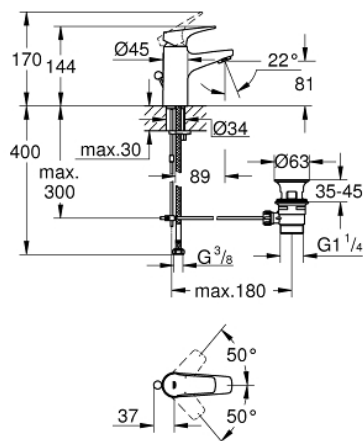

## 23 751 000 BAUFLOW СМЕСИТЕЛ ЗА УМИВАЛНИК 1/2", ЕДНОРЪКОХВАТКОВ, S-РАЗМЕР

### PRODUCT DESCRIPTION

- Еднодупков монтаж
- Метална ръкохватка
- GROHE Longlife 28 mm- керамичен картуш
- GROHE StarLight хромирано покритие
- GROHE EcoJoy аератор 5,7 l/min
- Система за бърз монтаж
- Изпразнител 1 1/4"
- Меки връзки

### SPARE PARTS

- 1: Ръкохватка (Order-nr. 46701000)
  - 2: Fitting ring (Order-nr. 46715000)
  - 3: Картуш (Order-nr. 46580000)
  - 4: Активиращ прът (Order-nr. 06329000)
  - 5: Аератор (Order-nr. 48159000)
  - 6: Комплект за монтиране на болтове (Order-nr. 46249000)
  - 7: Изпразнител 3/4" (Order-nr. 28910000)
  - 7.1: Тапа за отточен сифон (Order-nr. 07182000)
  - 7.2: Прът ексцентрик (Order-nr. 07052000)
  - 8: Прът ексцентрик (Order-nr. 07341000)\*
  - 9: Ключ за монтаж (Order-nr. 19017000)\*
- \* Optional accessories