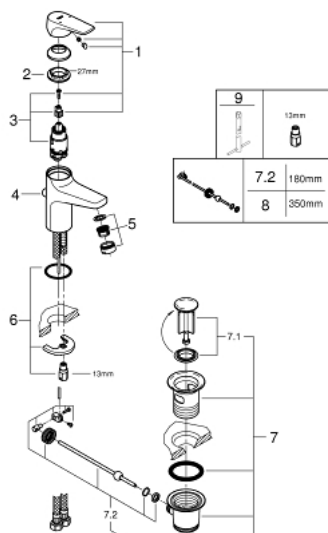

## 23 751 000 BAUFLOW СМЕСИТЕЛ ЗА УМИВАЛНИК 1/2", ЕДНОРЪКОХВАТКОВ, S-РАЗМЕР

### PRODUCT DESCRIPTION

- Еднодупков монтаж
- Метална ръкохватка
- GROHE Longlife 28 mm- керамичен картуш
- GROHE StarLight хромирано покритие
- GROHE EcoJoy аератор 5,7 l/min
- Система за бърз монтаж
- Изпразнител 1 1/4"
- Меки връзки

### SPARE PARTS

- 1: Ръкохватка (Order-nr. 46701000)
  - 2: Fitting ring (Order-nr. 46715000)
  - 3: Картуш (Order-nr. 46580000)
  - 4: Активиращ прът (Order-nr. 06329000)
  - 5: Аератор (Order-nr. 48159000)
  - 6: Комплект за монтиране на болтове (Order-nr. 46249000)
  - 7: Изпразнител 3/4" (Order-nr. 28910000)
  - 7.1: Тапа за отточен сифон (Order-nr. 07182000)
  - 7.2: Прът ексцентрик (Order-nr. 07052000)
  - 8: Прът ексцентрик (Order-nr. 07341000)\*
  - 9: Ключ за монтаж (Order-nr. 19017000)\*
- \* Optional accessories