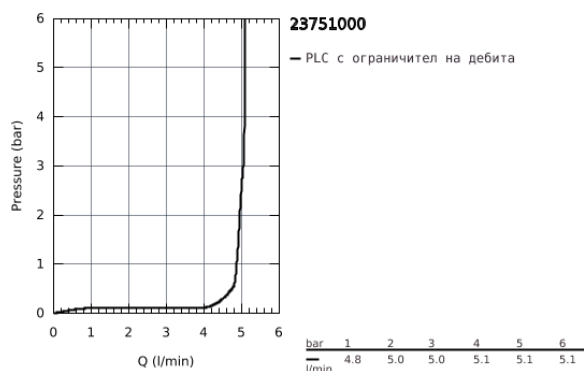

## 23 751 000 BAUFLOW СМЕСИТЕЛ ЗА УМИВАЛНИК 1/2", ЕДНОРЪКОХВАТКОВ, S-РАЗМЕР