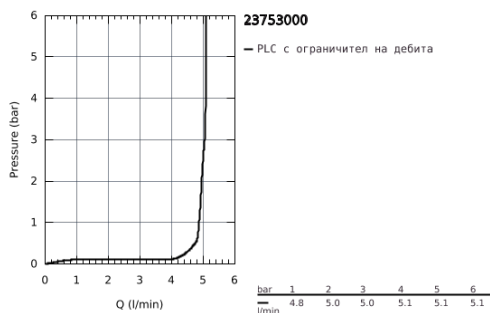

23 753 000 BAUFLOW СМЕСИТЕЛ ЗА УМИВАЛНИК 1/2", ЕДНОРЪКОХВАТКОВ, L-РАЗМЕР

PRODUCT DESCRIPTION

- Еднодупков монтаж
- Метална ръкохватка
- GROHE Longlife 28 mm- керамичен картуш
- GROHE StarLight хромирано покритие
- GROHE EcoJoy аератор 5,7 l/min
- Система за бърз монтаж
- Подвижен тръбен чучур
- Изпразнител 1 1/4"
- Меки връзки

23 753 000 BAUFLOW СМЕСИТЕЛ ЗА УМИВАЛНИК 1/2", ЕДНОРЪКОХВАТКОВ, L-РАЗМЕР

SPARE PARTS

- 1: Ръкохватка (Order-nr. 46771000)
- 2: Капаче<br type="_moz" /> (Order-nr. 46581000)
- 3: Fitting ring (Order-nr. 46715000)
- 4: Картуш (Order-nr. 46580000)
- 5: Аератор (Order-nr. 13935000)
- 6: Предпазен пръстен (Order-nr. 4825700M)
- 7: Активиращ прът<br type="_moz" /> (Order-nr. 06329000)
- 8: Комплект за монтиране на болтове (Order-nr. 46249000)
- 9: Изпразнител 3/4" (Order-nr. 28910000)
- 9.1: Тапа за отточен сифон (Order-nr. 07182000)
- 9.2: Прът ексцентрик (Order-nr. 07052000)
- 10: Прът ексцентрик (Order-nr. 07341000)*
- 11: Ключ за монтаж (Order-nr. 19017000)*