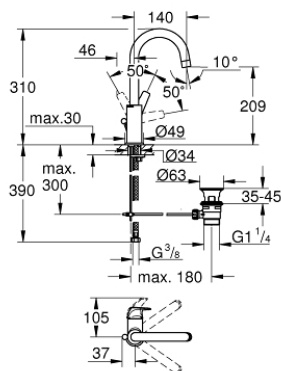

23 753 000 BAUFLOW СМЕСИТЕЛ ЗА УМИВАЛНИК 1/2", ЕДНОРЪКОХВАТКОВ, L-РАЗМЕР

PRODUCT DESCRIPTION

- Еднодупков монтаж
- Метална ръкохватка
- GROHE Longlife 28 mm- керамичен картуш
- GROHE StarLight хромирано покритие
- GROHE EcoJoy аератор 5,7 l/min
- Система за бърз монтаж
- Подвижен тръбен чучур
- Изпразнител 1 1/4"
- Меки връзки

23 753 000 BAUFLOW СМЕСИТЕЛ ЗА УМИВАЛНИК 1/2", ЕДНОРЪКОХВАТКОВ, L-РАЗМЕР

SPARE PARTS

- 1: Ръкохватка (Order-nr. 46771000)
- 2: Капаче<br type="_moz" /> (Order-nr. 46581000)
- 3: Fitting ring (Order-nr. 46715000)
- 4: Картуш (Order-nr. 46580000)
- 5: Аератор (Order-nr. 13935000)
- 6: Предпазен пръстен (Order-nr. 4825700M)
- 7: Активиращ прът<br type="_moz" /> (Order-nr. 06329000)
- 8: Комплект за монтиране на болтове (Order-nr. 46249000)
- 9: Изпразнител 3/4" (Order-nr. 28910000)
- 9.1: Тапа за отточен сифон (Order-nr. 07182000)
- 9.2: Прът ексцентрик (Order-nr. 07052000)
- 10: Прът ексцентрик (Order-nr. 07341000)*
- 11: Ключ за монтаж (Order-nr. 19017000)*