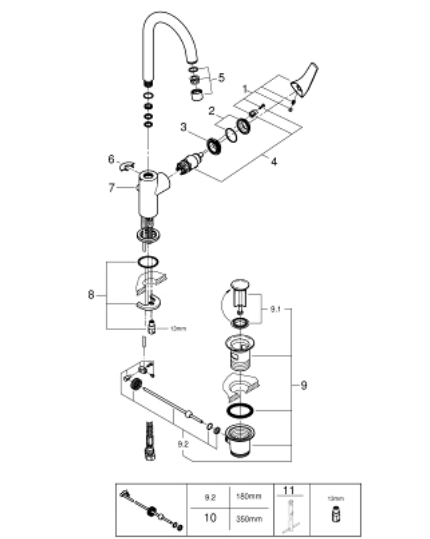

23 753 000 BAUFLOW СМЕСИТЕЛ ЗА УМИВАЛНИК 1/2", ЕДНОРЪКОХВАТКОВ, L-РАЗМЕР

PRODUCT DESCRIPTION

- Еднодупков монтаж
- Метална ръкохватка
- GROHE Longlife 28 mm- керамичен картуш
- GROHE StarLight хромирано покритие
- GROHE EcoJoy аератор 5,7 l/min
- Система за бърз монтаж
- Подвижен тръбен чучур
- Изпразнител 1 1/4"
- Меки връзки

23 753 000 BAUFLOW СМЕСИТЕЛ ЗА УМИВАЛНИК 1/2", ЕДНОРЪКОХВАТКОВ, L-РАЗМЕР

SPARE PARTS

- 1: Ръкохватка (Order-nr. 46771000)
- 2: Капаче<br type="_moz" /> (Order-nr. 46581000)
- 3: Fitting ring (Order-nr. 46715000)
- 4: Картуш (Order-nr. 46580000)
- 5: Аератор (Order-nr. 13935000)
- 6: Предпазен пръстен (Order-nr. 4825700M)
- 7: Активиращ прът<br type="_moz" /> (Order-nr. 06329000)
- 8: Комплект за монтиране на болтове (Order-nr. 46249000)
- 9: Изпразнител 3/4" (Order-nr. 28910000)
- 9.1: Тапа за отточен сифон (Order-nr. 07182000)
- 9.2: Прът ексцентрик (Order-nr. 07052000)
- 10: Прът ексцентрик (Order-nr. 07341000)*
- 11: Ключ за монтаж (Order-nr. 19017000)*