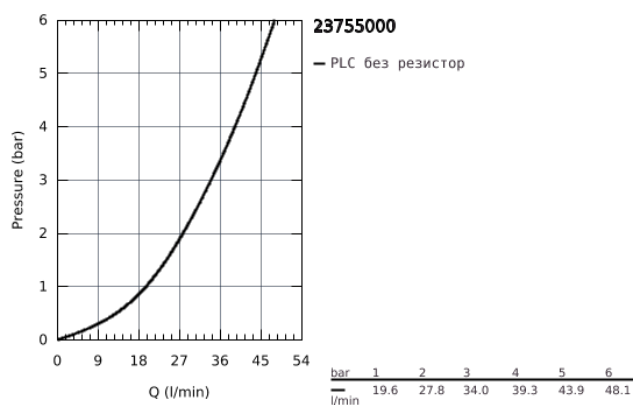

23 755 000 BAUFLOW СМЕСИТЕЛ ЗА ДУШ, ЕДНОРЪКОХВАТКОВ 1/2"

PRODUCT DESCRIPTION

- Стенен монтаж
- Метална ръкохватка
- GROHE Longlife 46 mm- керамичен картуш
- GROHE StarLight хромирано покритие
- Регулатор на дебита
- Извод 1/2" с вграден възвратен клапан
- S- Връзки
- Метална, стенна розетка
- Защита от обратен поток

Pure Freude
an Wasser

23 755 000 BAUFLOW СМЕСИТЕЛ ЗА ДУШ, ЕДНОРЪКОХВАТКОВ 1/2"

No exploded view is available for this spare part list.

SPARE PARTS

- 1: Ръкохватка (Order-nr. 46702000)
 - 2: Картуш (Order-nr. 46048000)
 - 3: Капаче<br type="_moz" /> (Order-nr. 46584000)
 - 4: S- Връзка (Order-nr. 12075000)
 - 4.1: Уплътнение (Order-nr. 0138600M)
 - 4.2: Розетка (Order-nr. 0221000M)
 - 5: Винтова връзка 1/2" (Order-nr. 45044000)
 - 6: Възвратен клапан (Order-nr. 08565000)
 - 7: Extension 3/4", 20 mm (Order-nr. 0713000M)*
 - 8: Специален ключ (Order-nr. 19377000)*
 - 9: Температурен ограничител (Order-nr. 46375000)*
- * Optional accessories