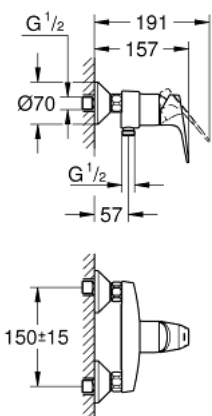

23 755 000 BAUFLOW СМЕСИТЕЛ ЗА ДУШ, ЕДНОРЪКОХВАТКОВ 1/2"

PRODUCT DESCRIPTION

- Стенен монтаж
- Метална ръкохватка
- GROHE Longlife 46 mm- керамичен картуш
- GROHE StarLight хромирано покритие
- Регулатор на дебита
- Извод 1/2" с вграден възвратен клапан
- S- Връзки
- Метална, стенна розетка
- Защита от обратен поток

Pure Freude
an Wasser

23 755 000 BAUFLOW СМЕСИТЕЛ ЗА ДУШ, ЕДНОРЪКОХВАТКОВ 1/2"

No exploded view is available for this spare part list.

SPARE PARTS

- 1: Ръкохватка (Order-nr. 46702000)
 - 2: Картуш (Order-nr. 46048000)
 - 3: Капаче<br type="_moz" /> (Order-nr. 46584000)
 - 4: S- Връзка (Order-nr. 12075000)
 - 4.1: Уплътнение (Order-nr. 0138600M)
 - 4.2: Розетка (Order-nr. 0221000M)
 - 5: Винтова връзка 1/2" (Order-nr. 45044000)
 - 6: Възвратен клапан (Order-nr. 08565000)
 - 7: Extension 3/4", 20 mm (Order-nr. 0713000M)*
 - 8: Специален ключ (Order-nr. 19377000)*
 - 9: Температурен ограничител (Order-nr. 46375000)*
- * Optional accessories