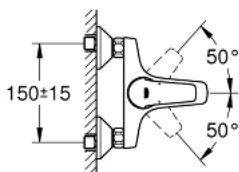

## 23 756 000 BAUFLOW СМЕСИТЕЛ ЗА ВАНА 1/2", ЕДНОРЪКОХВАТКОВ

### PRODUCT DESCRIPTION

- Стенен монтаж
- Метална ръкохватка
- GROHE Longlife 46 mm- керамичен картуш
- GROHE StarLight хромирано покритие
- Регулатор на дебита
- Автоматичен превключвател за вана/душ
- Аератор
- Извод 1/2" с вграден възвратен клапан
- S- Връзки
- Метална, стенна розетка
- Защита от обратен поток

### SPARE PARTS

- 1: Ръкохватка (Order-nr. 46702000)
- 2: Капаче<br type="\_moz" /> (Order-nr. 46584000)
- 3: Картуш (Order-nr. 46048000)
- 4: Външна част на превключвател<br type="\_moz" /> (Order-nr. 65648000)
- 5: Превключвател (Order-nr. 65655000)
- 6: Аератор (Order-nr. 13952000)
- 7: S- Връзка (Order-nr. 12075000)
- 7.1: Уплътнение (Order-nr. 0138600M)
- 7.2: Розетка (Order-nr. 0221000M)
- 8: Винтова връзка 1/2" (Order-nr. 45044000)
- 9: Възвратен клапан (Order-nr. 08565000)
- 10: Extension 3/4", 20 mm (Order-nr. 0713000M)\*
- 11: Специален ключ (Order-nr. 19377000)\*
- 12: Температурен ограничител (Order-nr. 46375000)\*