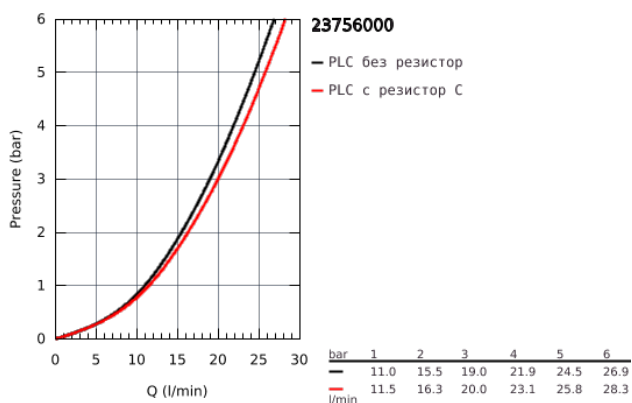

PRODUCT DESCRIPTION

- Стенен монтаж
- Метална ръкохватка
- GROHE Longlife 46 mm- керамичен картуш
- GROHE StarLight хромирано покритие
- Регулатор на дебита
- Автоматичен превключвател за вана/душ
- Аератор
- Извод 1/2" с вграден възвратен клапан
- S- Връзки
- Метална, стенна розетка
- Защита от обратен поток