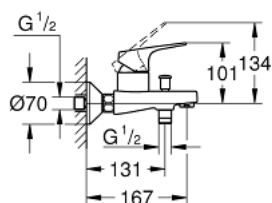

## 23 756 000 BAUFLOW СМЕСИТЕЛ ЗА ВАНА 1/2", ЕДНОРЪКОХВАТКОВ

### PRODUCT DESCRIPTION

- Стенен монтаж
- Метална ръкохватка
- GROHE Longlife 46 mm- керамичен картуш
- GROHE StarLight хромирано покритие
- Регулатор на дебита
- Автоматичен превключвател за вана/душ
- Аератор
- Извод 1/2" с вграден възвратен клапан
- S- Връзки
- Метална, стенна розетка
- Защита от обратен поток

### SPARE PARTS

- 1: Ръкохватка (Order-nr. 46702000)
- 2: Капаче<br type="\_moz" /> (Order-nr. 46584000)
- 3: Картуш (Order-nr. 46048000)
- 4: Външна част на превключвател<br type="\_moz" /> (Order-nr. 65648000)
- 5: Превключвател (Order-nr. 65655000)
- 6: Аератор (Order-nr. 13952000)
- 7: S- Връзка (Order-nr. 12075000)
- 7.1: Уплътнение (Order-nr. 0138600M)
- 7.2: Розетка (Order-nr. 0221000M)
- 8: Винтова връзка 1/2" (Order-nr. 45044000)
- 9: Възвратен клапан (Order-nr. 08565000)
- 10: Extension 3/4", 20 mm (Order-nr. 0713000M)\*
- 11: Специален ключ (Order-nr. 19377000)\*
- 12: Температурен ограничител (Order-nr. 46375000)\*