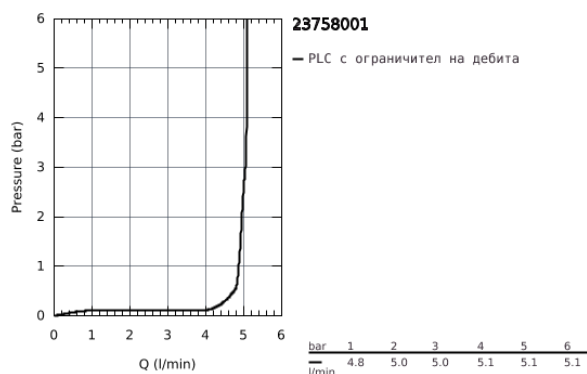

23 758 001 BAUEDGE СМЕСИТЕЛ ЗА УМИВАЛНИК 1/2", ЕДНОРЪКОХВАТКОВ, М-РАЗМЕР

PRODUCT DESCRIPTION

- Еднодупков монтаж
- Метална ръкохватка
- GROHE Longlife 28 mm- керамичен картуш
- С температурен ограничител
- GROHE StarLight хромирано покритие
- GROHE Zero водни пътища - без досег до олово и никел в смесителя
- GROHE EcoJoy аератор 5,7 l/min
- Система за бърз монтаж
- Изпразнител 1 1/4"
- Меки връзки
- професионална серия

23 758 001 **BAUEDGE СМЕСИТЕЛ ЗА УМИВАЛНИК 1/2",
ЕДНОРЪКОХВАТКОВ, М-РАЗМЕР**

SPARE PARTS

- 1: Картуш (Order-nr. 48518000)
- 2: Активиращ прът (Order-nr. 46739000)
- 3: Аератор (Order-nr. 48159000)
- 4: Комплект за монтиране на болтове (Order-nr. 46249000)
- 5: Изпразнител 3/4" (Order-nr. 28910000)
- 5.1: Тапа за отточен сифон (Order-nr. 07182000)
- 5.2: Прът ексцентрик (Order-nr. 07052000)
- 6: Прът ексцентрик (Order-nr. 07341000)*
- 7: Ключ за монтаж (Order-nr. 19017000)*