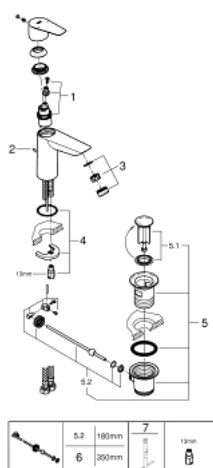

23 758 001 BAUEDGE СМЕСИТЕЛ ЗА УМИВАЛНИК 1/2", ЕДНОРЪКОХВАТКОВ, М-РАЗМЕР

PRODUCT DESCRIPTION

- Еднодупков монтаж
- Метална ръкохватка
- GROHE Longlife 28 mm- керамичен картуш
- С температурен ограничител
- GROHE StarLight хромирано покритие
- GROHE Zero водни пътища - без досег до олово и никел в смесителя
- GROHE EcoJoy аератор 5,7 l/min
- Система за бърз монтаж
- Изпразнител 1 1/4"
- Меки връзки
- професионална серия

23 758 001 **BAUEDGE СМЕСИТЕЛ ЗА УМИВАЛНИК 1/2",
ЕДНОРЪКОХВАТКОВ, М-РАЗМЕР**

SPARE PARTS

- 1: Картуш (Order-nr. 48518000)
- 2: Активиращ прът (Order-nr. 46739000)
- 3: Аератор (Order-nr. 48159000)
- 4: Комплект за монтиране на болтове (Order-nr. 46249000)
- 5: Изпразнител 3/4" (Order-nr. 28910000)
- 5.1: Тапа за отточен сифон (Order-nr. 07182000)
- 5.2: Прът ексцентрик (Order-nr. 07052000)
- 6: Прът ексцентрик (Order-nr. 07341000)*
- 7: Ключ за монтаж (Order-nr. 19017000)*