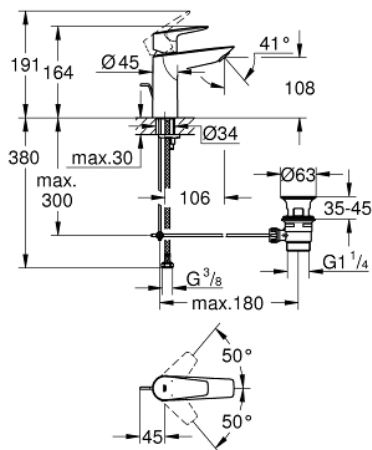

23 758 001 BAUEDGE СМЕСИТЕЛ ЗА УМИВАЛНИК 1/2", ЕДНОРЪКОХВАТКОВ, М-РАЗМЕР

PRODUCT DESCRIPTION

- Еднодупков монтаж
- Метална ръкохватка
- GROHE Longlife 28 mm- керамичен картуш
- С температурен ограничител
- GROHE StarLight хромирано покритие
- GROHE Zero водни пътища - без досег до олово и никел в смесителя
- GROHE EcoJoy аератор 5,7 l/min
- Система за бърз монтаж
- Изпразнител 1 1/4"
- Меки връзки
- професионална серия

23 758 001 **BAUEDGE СМЕСИТЕЛ ЗА УМИВАЛНИК 1/2",
ЕДНОРЪКОХВАТКОВ, М-РАЗМЕР**

SPARE PARTS

- 1: Картуш (Order-nr. 48518000)
- 2: Активиращ прът (Order-nr. 46739000)
- 3: Аератор (Order-nr. 48159000)
- 4: Комплект за монтиране на болтове (Order-nr. 46249000)
- 5: Изпразнител 3/4" (Order-nr. 28910000)
- 5.1: Тапа за отточен сифон (Order-nr. 07182000)
- 5.2: Прът ексцентрик (Order-nr. 07052000)
- 6: Прът ексцентрик (Order-nr. 07341000)*
- 7: Ключ за монтаж (Order-nr. 19017000)*