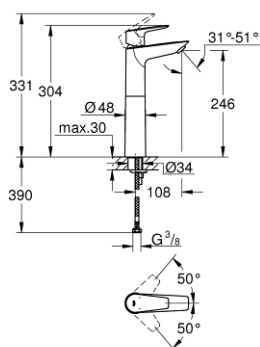

23 761 001 BAUEGE СМЕСИТЕЛ ЗА УМИВАЛНИК 1/2", ЕДНОРЪКОХВАТКОВ XL-РАЗМЕР

PRODUCT DESCRIPTION

- Високо тяло за стоящи мивки тип "Купа"
- Еднодупков монтаж
- Метална ръкохватка
- GROHE Longlife 28 mm- керамичен картуш
- С температурен ограничител
- GROHE StarLight хромирано покритие
- GROHE Zero водни пътища - без досег до олово и никел в смесителя
- GROHE EcoJoy аератор 5,7 l/min
- Система за бърз монтаж
- Без изпразнител
- Меки връзки
- професионална серия

23 761 001 **BAUEDGE СМЕСИТЕЛ ЗА УМИВАЛНИК 1/2",
ЕДНОРЪКОХВАТКОВ XL-РАЗМЕР**

SPARE PARTS

- 1: Картуш (Order-nr. 48518000)
 - 2: Аератор (Order-nr. 46837000)
 - 3: Комплект за монтиране на болтове (Order-nr. 46249000)
 - 4: Сифон с натискане (Order-nr. 65807000)*
 - 5: Ключ за монтаж (Order-nr. 19017000)*
- * Optional accessories