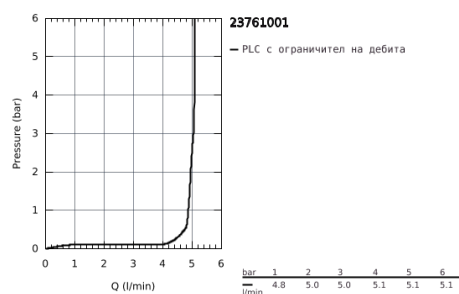

23 761 001 BAUEGE СМЕСИТЕЛ ЗА УМИВАЛНИК 1/2", ЕДНОРЪКОХВАТКОВ XL-РАЗМЕР

PRODUCT DESCRIPTION

- Високо тяло за стоящи мивки тип "Купа"
- Еднодупков монтаж
- Метална ръкохватка
- GROHE Longlife 28 mm- керамичен картуш
- С температурен ограничител
- GROHE StarLight хромирано покритие
- GROHE Zero водни пътища - без досег до олово и никел в смесителя
- GROHE EcoJoy аератор 5,7 l/min
- Система за бърз монтаж
- Без изпразнител
- Меки връзки
- професионална серия

23 761 001 **BAUEDGE СМЕСИТЕЛ ЗА УМИВАЛНИК 1/2",
ЕДНОРЪКОХВАТКОВ XL-РАЗМЕР**

SPARE PARTS

- 1: Картуш (Order-nr. 48518000)
 - 2: Аератор (Order-nr. 46837000)
 - 3: Комплект за монтиране на болтове (Order-nr. 46249000)
 - 4: Сифон с натискане (Order-nr. 65807000)*
 - 5: Ключ за монтаж (Order-nr. 19017000)*
- * Optional accessories