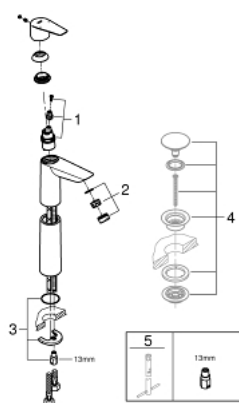

23 761 001 BAUEGE СМЕСИТЕЛ ЗА УМИВАЛНИК 1/2", ЕДНОРЪКОХВАТКОВ XL-РАЗМЕР

PRODUCT DESCRIPTION

- Високо тяло за стоящи мивки тип "Купа"
- Еднодупков монтаж
- Метална ръкохватка
- GROHE Longlife 28 mm- керамичен картуш
- С температурен ограничител
- GROHE StarLight хромирано покритие
- GROHE Zero водни пътища - без досег до олово и никел в смесителя
- GROHE EcoJoy аератор 5,7 l/min
- Система за бърз монтаж
- Без изпразнител
- Меки връзки
- професионална серия

23 761 001 **BAUEDGE СМЕСИТЕЛ ЗА УМИВАЛНИК 1/2",
ЕДНОРЪКОХВАТКОВ XL-РАЗМЕР**

SPARE PARTS

- 1: Картуш (Order-nr. 48518000)
 - 2: Аератор (Order-nr. 46837000)
 - 3: Комплект за монтиране на болтове (Order-nr. 46249000)
 - 4: Сифон с натискане (Order-nr. 65807000)*
 - 5: Ключ за монтаж (Order-nr. 19017000)*
- * Optional accessories