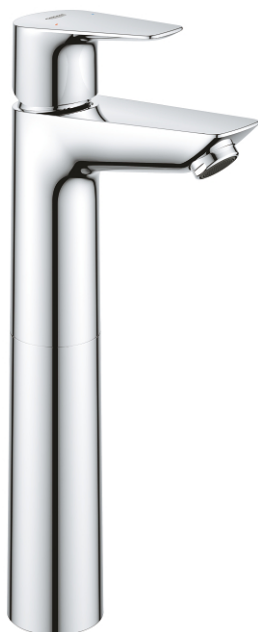

23 761 001 BAUEGE СМЕСИТЕЛ ЗА УМИВАЛНИК 1/2", ЕДНОРЪКОХВАТКОВ XL-РАЗМЕР

PRODUCT DESCRIPTION

- Високо тяло за стоящи мивки тип "Купа"
- Еднодупков монтаж
- Метална ръкохватка
- GROHE Longlife 28 mm- керамичен картуш
- С температурен ограничител
- GROHE StarLight хромирано покритие
- GROHE Zero водни пътища - без досег до олово и никел в смесителя
- GROHE EcoJoy аератор 5,7 l/min
- Система за бърз монтаж
- Без изпразнител
- Меки връзки
- професионална серия

23 761 001 **BAUEDGE СМЕСИТЕЛ ЗА УМИВАЛНИК 1/2",
ЕДНОРЪКОХВАТКОВ XL-РАЗМЕР**

SPARE PARTS

- 1: Картуш (Order-nr. 48518000)
 - 2: Аератор (Order-nr. 46837000)
 - 3: Комплект за монтиране на болтове (Order-nr. 46249000)
 - 4: Сифон с натискане (Order-nr. 65807000)*
 - 5: Ключ за монтаж (Order-nr. 19017000)*
- * Optional accessories