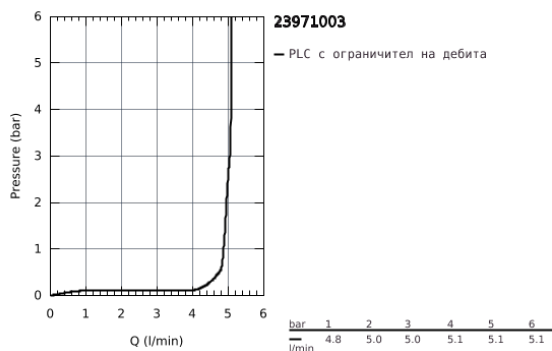

23 971 003 EUROSMART СМЕСИТЕЛ ЗА УМИВАЛНИК 1/2", ЕДНОРЪКОХВАТКОВ XL-РАЗМЕР

PRODUCT DESCRIPTION

- Colour: хром
 - Високо тяло за стоящи мивки тип "Купа"
 - Еднодупков монтаж
 - Метална ръкохватка
 - GROHE SilkMove 28 mm керамичен картуш
 - Регулатор на дебита
 - С температурен ограничител
 - GROHE Long-Life Shine хромирано покритие
 - GROHE EcoJoy аератор 5,7 l/min
 - GROHE AquaGuide-регулируем аератор
 - GROHE FastFixation система за бързо инсталиране
 - Без изпразнител
 - Меки връзки
- професионална серия