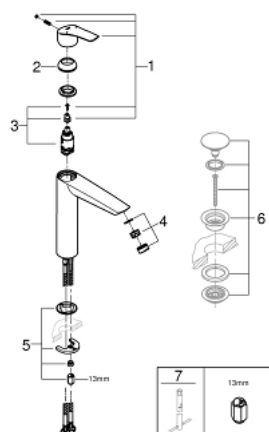

23 971 003 EUROSMART СМЕСИТЕЛ ЗА УМИВАЛНИК 1/2", ЕДНОРЪКОХВАТКОВ XL-РАЗМЕР

PRODUCT DESCRIPTION

- Colour: хром
 - Високо тяло за стоящи мивки тип "Купа"
 - Еднодупков монтаж
 - Метална ръкохватка
 - GROHE SilkMove 28 mm керамичен картуш
 - Регулатор на дебита
 - С температурен ограничител
 - GROHE Long-Life Shine хромирано покритие
 - GROHE EcoJoy аератор 5,7 l/min
 - GROHE AquaGuide-регулируем аератор
 - GROHE FastFixation система за бързо инсталиране
 - Без изпразнител
 - Меки връзки
- професионална серия

23 971 003 EUROSMART СМЕСИТЕЛ ЗА УМИВАЛНИК 1/2", ЕДНОРЪКОХВАТКОВ XL-РАЗМЕР

SPARE PARTS, Юли 2019 – now

- 1: lever (Spare part-nr. 48548000)
- 2: Капаче<br type="_moz" /> (Spare part-nr. 46116000)
- 3: Картуш (Spare part-nr. 46580000)
- 4: Аератор (Spare part-nr. 46837000)
- 5: Комплект за монтиране на болтове (Spare part-nr. 46645000)
- 6: Сифон с натискане (Spare part-nr. 65807000)*
- 7: Ключ за монтаж (Spare part-nr. 19017000)*