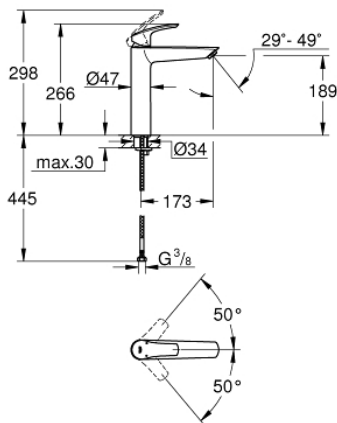

23 971 003 EUROSMART СМЕСИТЕЛ ЗА УМИВАЛНИК 1/2", ЕДНОРЪКОХВАТКОВ XL-РАЗМЕР

PRODUCT DESCRIPTION

- Colour: хром
 - Високо тяло за стоящи мивки тип "Купа"
 - Еднодупков монтаж
 - Метална ръкохватка
 - GROHE SilkMove 28 mm керамичен картуш
 - Регулатор на дебита
 - С температурен ограничител
 - GROHE Long-Life Shine хромирано покритие
 - GROHE EcoJoy аератор 5,7 l/min
 - GROHE AquaGuide-регулируем аератор
 - GROHE FastFixation система за бързо инсталиране
 - Без изпразнител
 - Меки връзки
- професионална серия

23 971 003 EUROSMART СМЕСИТЕЛ ЗА УМИВАЛНИК 1/2", ЕДНОРЪКОХВАТКОВ XL-РАЗМЕР

SPARE PARTS, Юли 2019 – now

- 1: lever (Spare part-nr. 48548000)
- 2: Капаче<br type="_moz" /> (Spare part-nr. 46116000)
- 3: Картуш (Spare part-nr. 46580000)
- 4: Аератор (Spare part-nr. 46837000)
- 5: Комплект за монтиране на болтове (Spare part-nr. 46645000)
- 6: Сифон с натискане (Spare part-nr. 65807000)*
- 7: Ключ за монтаж (Spare part-nr. 19017000)*