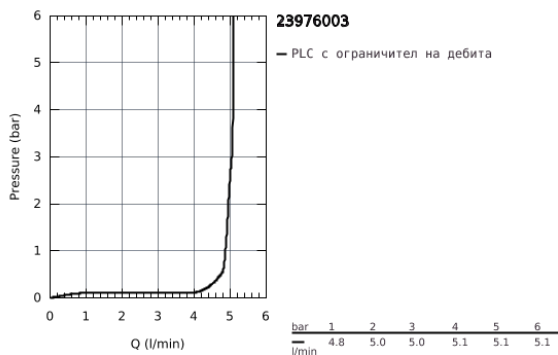

23 976 003 EUROSMART СМЕСИТЕЛ ЗА УМИВАЛНИК 1/2", ЕДНОРЪКОХВАТКОВ, М-РАЗМЕР

PRODUCT DESCRIPTION

- Colour: хром
- с изтеглящ се чучур
- Еднодупков монтаж
- Метална ръкохватка
- GROHE SilkMove 28 mm керамичен картуш
- Регулатор на дебита
- С температурен ограничител
- GROHE EcoJoy аератор 5,7 l/min
- Система за бърз монтаж
- GROHE Magnetic Docking осигурява лесно и плавно прибиране на издърпващия се душ в начална позиция
- гладко тяло с изпразнител 1 1/4"
- Меки връзки
- професионална серия

23 976 003 EUROSMART СМЕСИТЕЛ ЗА УМИВАЛНИК 1/2", ЕДНОРЪКОХВАТКОВ, М-РАЗМЕР

SPARE PARTS, Декември 2019 – now

- 1: Ръкохватка (Spare part-nr. 46647000)
 - 2: Капаче<br type="_moz" /> (Spare part-nr. 46492000)
 - 3: Screw coupling (Spare part-nr. 46460000)
 - 4: Картуш (Spare part-nr. 46374000)
 - 5: Активиращ прът<br type="_moz" /> (Spare part-nr. 64304000)
 - 6: Издърпващ се душ (Spare part-nr. 46674000)
 - 6.1: Аератор (Spare part-nr. 64447000)
 - 7: Пружина за кухненски смесители с издърпващ се душ<br type="_moz" /> (Spare part-nr. 07239000)
 - 8: Изпразнител 3/4" (Spare part-nr. 28910000)
 - 8.1: Тапа за отточен сифон (Spare part-nr. 07182000)
 - 8.2: Прът ексцентрик (Spare part-nr. 07052000)
 - 9: Мека връзка (Spare part-nr. 46255000)
 - 10: Прът ексцентрик (Spare part-nr. 07341000)*
- * Optional accessories