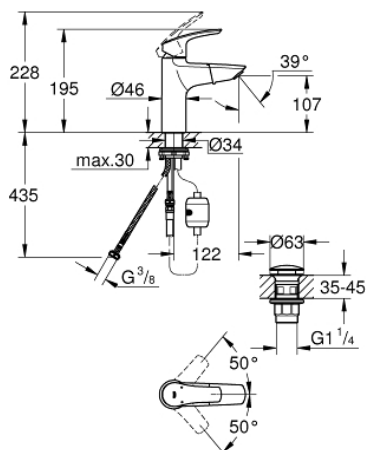

23 976 003 EUROSMART СМЕСИТЕЛ ЗА УМИВАЛНИК 1/2", ЕДНОРЪКОХВАТКОВ, М-РАЗМЕР

PRODUCT DESCRIPTION

- Colour: хром
- с изтеглящ се чучур
- Еднодупков монтаж
- Метална ръкохватка
- GROHE SilkMove 28 mm керамичен картуш
- Регулатор на дебита
- С температурен ограничител
- GROHE EcoJoy аератор 5,7 l/min
- Система за бърз монтаж
- GROHE Magnetic Docking осигурява лесно и плавно прибиране на издърпващия се душ в начална позиция
- гладко тяло с изпразнител 1 1/4"
- Меки връзки
- професионална серия

23 976 003 EUROSMART СМЕСИТЕЛ ЗА УМИВАЛНИК 1/2", ЕДНОРЪКОХВАТКОВ, М-РАЗМЕР

SPARE PARTS, Декември 2019 – now

- 1: Ръкохватка (Spare part-nr. 46647000)
 - 2: Капаче<br type="_moz" /> (Spare part-nr. 46492000)
 - 3: Screw coupling (Spare part-nr. 46460000)
 - 4: Картуш (Spare part-nr. 46374000)
 - 5: Активиращ прът<br type="_moz" /> (Spare part-nr. 64304000)
 - 6: Издърпващ се душ (Spare part-nr. 46674000)
 - 6.1: Аератор (Spare part-nr. 64447000)
 - 7: Пружина за кухненски смесители с издърпващ се душ<br type="_moz" /> (Spare part-nr. 07239000)
 - 8: Изпразнител 3/4" (Spare part-nr. 28910000)
 - 8.1: Тапа за отточен сифон (Spare part-nr. 07182000)
 - 8.2: Прът ексцентрик (Spare part-nr. 07052000)
 - 9: Мека връзка (Spare part-nr. 46255000)
 - 10: Прът ексцентрик (Spare part-nr. 07341000)*
- * Optional accessories