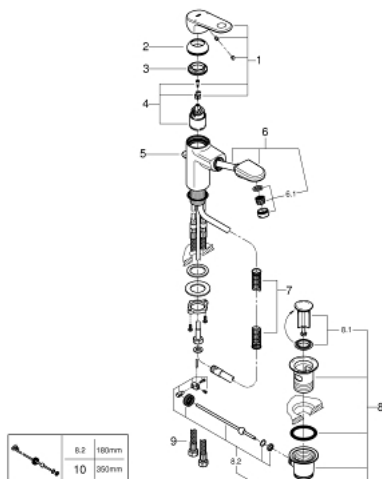

23 976 003 EUROSMART СМЕСИТЕЛ ЗА УМИВАЛНИК 1/2", ЕДНОРЪКОХВАТКОВ, М-РАЗМЕР

PRODUCT DESCRIPTION

- Colour: хром
- с изтеглящ се чучур
- Еднодупков монтаж
- Метална ръкохватка
- GROHE SilkMove 28 mm керамичен картуш
- Регулатор на дебита
- С температурен ограничител
- GROHE EcoJoy аератор 5,7 l/min
- Система за бърз монтаж
- GROHE Magnetic Docking осигурява лесно и плавно прибиране на издърпващия се душ в начална позиция
- гладко тяло с изпразнител 1 1/4"
- Меки връзки
- професионална серия

23 976 003 EUROSMART СМЕСИТЕЛ ЗА УМИВАЛНИК 1/2", ЕДНОРЪКОХВАТКОВ, М-РАЗМЕР

SPARE PARTS, Декември 2019 – now

- 1: Ръкохватка (Spare part-nr. 46647000)
 - 2: Капаче<br type="_moz" /> (Spare part-nr. 46492000)
 - 3: Screw coupling (Spare part-nr. 46460000)
 - 4: Картуш (Spare part-nr. 46374000)
 - 5: Активиращ прът<br type="_moz" /> (Spare part-nr. 64304000)
 - 6: Издърпващ се душ (Spare part-nr. 46674000)
 - 6.1: Аератор (Spare part-nr. 64447000)
 - 7: Пружина за кухненски смесители с издърпващ се душ<br type="_moz" /> (Spare part-nr. 07239000)
 - 8: Изпразнител 3/4" (Spare part-nr. 28910000)
 - 8.1: Тапа за отточен сифон (Spare part-nr. 07182000)
 - 8.2: Прът ексцентрик (Spare part-nr. 07052000)
 - 9: Мека връзка (Spare part-nr. 46255000)
 - 10: Прът ексцентрик (Spare part-nr. 07341000)*
- * Optional accessories