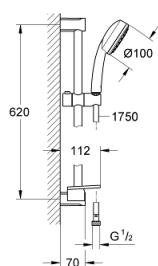

## 26 083 002 TEMPESTA COSMOPOLITAN 100 ДУШ ГАРНИТУРА С ТРЪБНО ОКАЧВАНЕ

### PRODUCT DESCRIPTION

- Colour: хром
- Състои се от:
- Ръчен душ (26 082)
- Тръбно окачване 600 mm (27 521)
- Шлаух за душ Relaxaflex 1750 mm (28 154)
- GROHE EasyReach поставка (27 596)
- GROHE DreamSpray перфектна струя
- GROHE Long-Life Shine хромирано покритие
- SpeedClean - система против натрупване на варовик
- Вграден WaterGuide за по-дълъг живот
- подходящ за проточен бойлер
- Минимално налягане 1 bar.