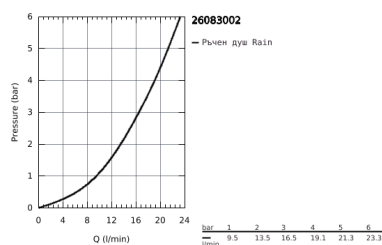

## 26 083 002 TEMPESTA COSMOPOLITAN 100 ДУШ ГАРНИТУРА С ТРЪБНО ОКАЧВАНЕ

### PRODUCT DESCRIPTION

- Colour: хром
- Състои се от:
- Ръчен душ (26 082)
- Тръбно окачване 600 mm (27 521)
- Шлаух за душ Relaxaflex 1750 mm (28 154)
- GROHE EasyReach поставка (27 596)
- GROHE DreamSpray перфектна струя
- GROHE Long-Life Shine хромирано покритие
- SpeedClean - система против натрупване на варовик
- Вграден WaterGuide за по-дълъг живот
- подходящ за проточен бойлер
- Минимално налягане 1 bar.