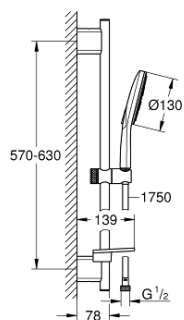

26 575 000 RAINSHOWER SMARTACTIVE 130 ДУШ ГАРНИТУРА С ТРЪБНО ОКАЧВАНЕ И 3 СТРУИ

PRODUCT DESCRIPTION

- Colour: хром
- Състои се от:
- Ръчен душ Rainshower SmartActive 130 (26 574)
- тръбно окачване 600 mm
- С метални държачи за стена
- Шлаух за душ Silverflex 1750 mm (28 388 000)
- GROHE EasyReach поставка
- GROHE Water Saving 9.5 l/min дебитен ограничител
- GROHE DreamSpray перфектна струя
- GROHE Long-Life Shine хромирано покритие
- GROHE FastFixation Plusрегулируеми планки за закрепване
- GROHE TileFix регулируема дълбочина на горна и долна планка
- SpeedClean - система против натрупване на варовик
- Вграден WaterGuide за по-дълъг живот
- TwistStop функция против усукване
- подходящ за проточен бойлер

26 575 000 RAINSHOWER SMARTACTIVE 130 ДУШ ГАРНИТУРА С ТРЪБНО ОКАЧВАНЕ И 3 СТРУИ

26 575 000 RAINSHOWER SMARTACTIVE 130 ДУШ ГАРНИТУРА С ТРЪБНО ОКАЧВАНЕ И 3 СТРУИ

SPARE PARTS, Март 2018 – now

1: Държач за тръбно окачване (Spare part-nr. 48425000)

2: Регулируем елемент (Spare part-nr. 48424000)

3: Сапуниера (Spare part-nr. 48426000)

4: Филтър (Spare part-nr. 0700200M)