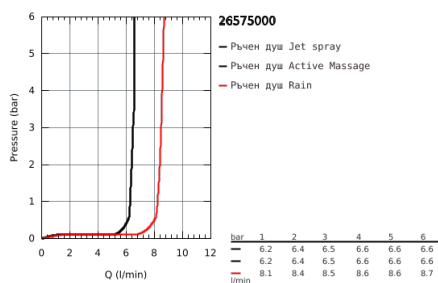

26 575 000 RAINSHOWER SMARTACTIVE 130 ДУШ ГАРНИТУРА С ТРЪБНО ОКАЧВАНЕ И 3 СТРУИ

PRODUCT DESCRIPTION

- Colour: хром
- Състои се от:
- Ръчен душ Rainshower SmartActive 130 (26 574)
- тръбно окачване 600 mm
- С метални държачи за стена
- Шлаух за душ Silverflex 1750 mm (28 388 000)
- GROHE EasyReach поставка
- GROHE Water Saving 9.5 l/min дебитен ограничител
- GROHE DreamSpray перфектна струя
- GROHE Long-Life Shine хромирано покритие
- GROHE FastFixation Plusрегулируеми планки за закрепване
- GROHE TileFix регулируема дълбочина на горна и долна планка
- SpeedClean - система против натрупване на варовик
- Вграден WaterGuide за по-дълъг живот
- TwistStop функция против усукване
- подходящ за проточен бойлер