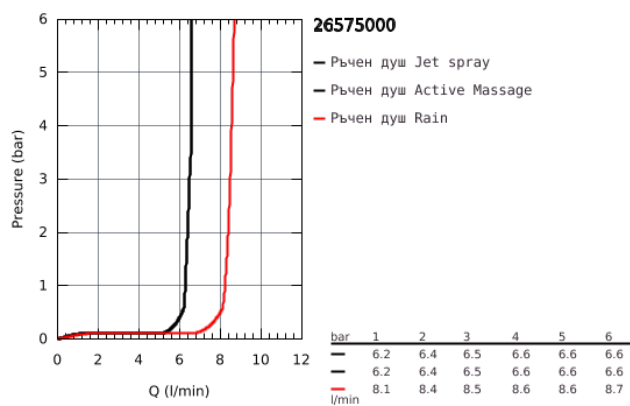

26 575 000 RAINSHOWER SMARTACTIVE 130 ДУШ ГАРНИТУРА С ТРЪБНО ОКАЧВАНЕ И 3 СТРУИ