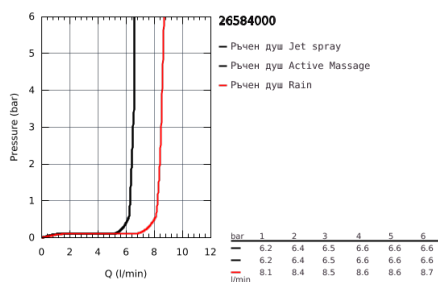

## 26 584 000 RAINSHOWER SMARTACTIVE 130 CUBE ДУШ ГАРНИТУРА С ТРЪБНО ОКАЧВАНЕ И 3 СТРУИ

### PRODUCT DESCRIPTION

- Colour: хром
- Състои се от:
- ръчен душ Rainshower SmartActive 130 Cube (26 582)
- тръбно окачване 600 mm
- С метални държачи за стена
- Шлаух за душ Silverflex 1750 mm (28 388 000)
- GROHE EasyReach поставка
- GROHE Water Saving 9,5 l/min дебитен ограничител
- GROHE DreamSpray перфектна струя
- GROHE Long-Life Shine хромирано покритие
- GROHE FastFixation Plusрегулируеми планки за закрепване
- GROHE TileFix регулируема дълбочина на горна и долна планка
- SpeedClean - система против натрупване на варовик
- Вграден WaterGuide за по-дълъг живот
- TwistStop функция против усукване
- подходящ за проточен бойлер