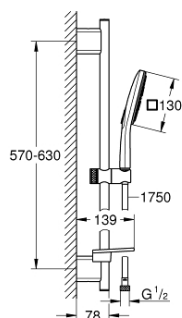

### PRODUCT DESCRIPTION

- Colour: хром
- Състои се от:
- ръчен душ Rainshower SmartActive 130 Cube (26 582)
- тръбно окачване 600 mm
- С метални държачи за стена
- Шлаух за душ Silverflex 1750 mm (28 388 000)
- GROHE EasyReach поставка
- GROHE Water Saving 9,5 l/min дебитен ограничител
- GROHE DreamSpray перфектна струя
- GROHE Long-Life Shine хромирано покритие
- GROHE FastFixation Plusрегулируеми планки за закрепване
- GROHE TileFix регулируема дълбочина на горна и долна планка
- SpeedClean - система против натрупване на варовик
- Вграден WaterGuide за по-дълъг живот
- TwistStop функция против усукване
- подходящ за проточен бойлер

- 1: Държач за тръбно окачване (Spare part-nr. 48425000)
- 2: Регулируем елемент (Spare part-nr. 48424000)
- 3: Сапуниера (Spare part-nr. 48426000)
- 4: Филтър (Spare part-nr. 0700200M)