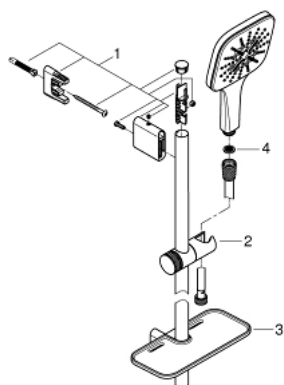

### PRODUCT DESCRIPTION

- Colour: хром
- Състои се от:
- ръчен душ Rainshower SmartActive 130 Cube (26 582)
- тръбно окачване 600 mm
- С метални държачи за стена
- Шлаух за душ Silverflex 1750 mm (28 388 000)
- GROHE EasyReach поставка
- GROHE Water Saving 9,5 l/min дебитен ограничител
- GROHE DreamSpray перфектна струя
- GROHE Long-Life Shine хромирано покритие
- GROHE FastFixation Plusрегулируеми планки за закрепване
- GROHE TileFix регулируема дълбочина на горна и долна планка
- SpeedClean - система против натрупване на варовик
- Вграден WaterGuide за по-дълъг живот
- TwistStop функция против усукване
- подходящ за проточен бойлер

## 26 584 000 RAINSHOWER SMARTACTIVE 130 CUBE ДУШ ГАРНИТУРА С ТРЪБНО ОКАЧВАНЕ И 3 СТРУИ

26 584 000 **RAINSHOWER SMARTACTIVE 130 CUBE ДУШ ГАРНИТУРА С ТРЪБНО  
ОКАЧВАНЕ  
И 3 СТРУИ**

**SPARE PARTS**, Март 2018 – now

- 1: Държач за тръбно окачване (Spare part-nr. 48425000)
- 2: Регулируем елемент (Spare part-nr. 48424000)
- 3: Сапуниера (Spare part-nr. 48426000)
- 4: Филтър (Spare part-nr. 0700200M)