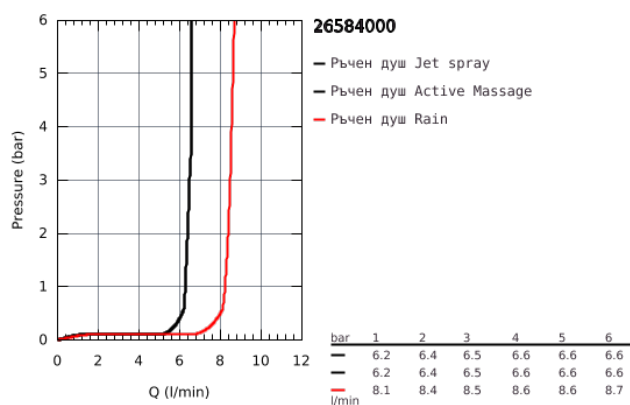

26 584 000 RAINSHOWER SMARTACTIVE 130 CUBE ДУШ ГАРНИТУРА С ТРЪБНО ОКАЧВАНЕ И 3 СТРУИ