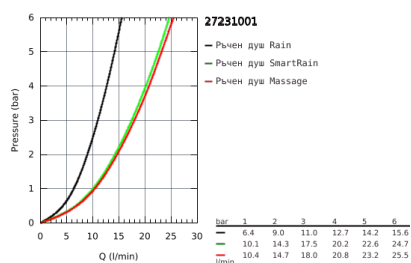

27 231 001 EUPHORIA 110 MASSAGE ДУШ ГАРНИТУРА С ТРЪБНО ОКАЧВАНЕ И 3 СТРУИ

PRODUCT DESCRIPTION

- Състои се от:
- Ръчен душ Massage (27 221)
- Тръбно окачване 600 mm (27 499)
- Шлаух за душ Silverflex 1750 mm (28 388 000)
- GROHE EasyReach поставка (27 596)
- GROHE DreamSpray перфектна струя
- GROHE SprayDimmer (безстепенно намаляване на дебита)
- GROHE StarLight хромирано покритие
- GROHE FastFixation (регулируема горна конзола, за монтаж към съществуващи дупки)
- SpeedClean - система против натрупване на варовик
- Вграден WaterGuide за по-дълъг живот
- Twistfree функция против усукване
- подходящ за проточен бойлер
- Минимално налягане 1 bar.