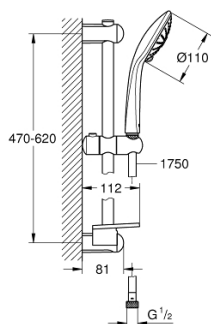

27 231 001 EUPHORIA 110 MASSAGE ДУШ ГАРНИТУРА С ТРЪБНО ОКАЧВАНЕ И 3 СТРУИ

PRODUCT DESCRIPTION

- Състои се от:
- Ръчен душ Massage (27 221)
- Тръбно окачване 600 mm (27 499)
- Шлаух за душ Silverflex 1750 mm (28 388 000)
- GROHE EasyReach поставка (27 596)
- GROHE DreamSpray перфектна струя
- GROHE SprayDimmer (безстепенно намаляване на дебита)
- GROHE StarLight хромирано покритие
- GROHE FastFixation (регулируема горна конзола, за монтаж към съществуващи дупки)
- SpeedClean - система против натрупване на варовик
- Вграден WaterGuide за по-дълъг живот
- Twistfree функция против усукване
- подходящ за проточен бойлер
- Минимално налягане 1 bar.

27 231 001 EUPHORIA 110 MASSAGE ДУШ ГАРНИТУРА С ТРЪБНО ОКАЧВАНЕ И 3 СТРУИ

SPARE PARTS

- 1: Държач за тръбно окачване (Order-nr. 48098000)
- 2: Регулируем елемент (Order-nr. 48099000)
- 3: Държач за тръбно окачване (Order-nr. 48100000)
- 4: Филтър `<br type="moz" />` (Order-nr. 0700200M)