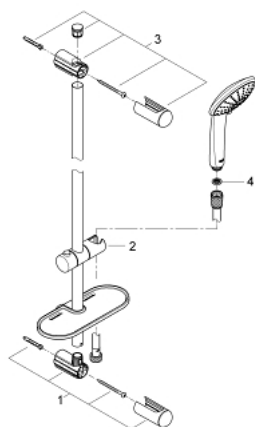

27 231 001 EUPHORIA 110 MASSAGE ДУШ ГАРНИТУРА С ТРЪБНО ОКАЧВАНЕ И 3 СТРУИ

PRODUCT DESCRIPTION

- Състои се от:
- Ръчен душ Massage (27 221)
- Тръбно окачване 600 mm (27 499)
- Шлаух за душ Silverflex 1750 mm (28 388 000)
- GROHE EasyReach поставка (27 596)
- GROHE DreamSpray перфектна струя
- GROHE SprayDimmer (безстепенно намаляване на дебита)
- GROHE StarLight хромирано покритие
- GROHE FastFixation (регулируема горна конзола, за монтаж към съществуващи дупки)
- SpeedClean - система против натрупване на варовик
- Вграден WaterGuide за по-дълъг живот
- Twistfree функция против усукване
- подходящ за проточен бойлер
- Минимално налягане 1 bar.

27 231 001 EUPHORIA 110 MASSAGE ДУШ ГАРНИТУРА С ТРЪБНО ОКАЧВАНЕ И 3 СТРУИ

SPARE PARTS

- 1: Държач за тръбно окачване (Order-nr. 48098000)
- 2: Регулируем елемент (Order-nr. 48099000)
- 3: Държач за тръбно окачване (Order-nr. 48100000)
- 4: Филтър `<br type="moz" />` (Order-nr. 0700200M)