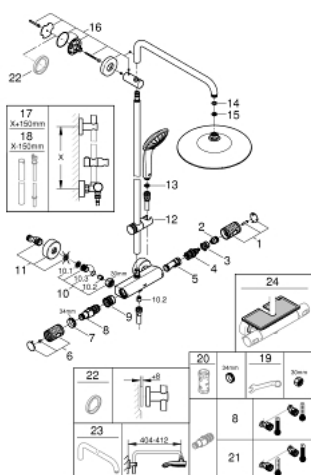

### SPARE PARTS, Януари 2020 – now

- 1: Спирателна ръкохватка (Spare part-nr. 49162000)
  - 2: Пръстен<br type="\_moz" /> (Spare part-nr. 47986000)
  - 3: Пръстен<br type="\_moz" /> (Spare part-nr. 47965000)
  - 4: Аквадимер (Spare part-nr. 47364000)
  - 5: Water flow (Spare part-nr. 47887000)
  - 6: Спирателна ръкохватка (Spare part-nr. 49160000)
  - 7: Fitting ring (Spare part-nr. 47743000)
  - 8: Термoeлемент 1/2" (Spare part-nr. 47439000)
  - 9: Race (Spare part-nr. 47975000)
  - 10: Възвратен клапан (Spare part-nr. 47189000)
  - 10.1: Филтър (Spare part-nr. 0726400M)
  - 10.2: Възвратен клапан (Spare part-nr. 08565000)
  - 10.3: O-ring  $\varnothing$  17 x  $\varnothing$  2 (Spare part-nr. 0305500M)
  - 11: S- Връзка (Spare part-nr. 12662000)
  - 12: Регулируем елемент (Spare part-nr. 48424000)
  - 13: Филтър <br type="\_moz" /> (Spare part-nr. 0700200M)
  - 14: Уплътнение  $\varnothing$ 18,5 x  $\varnothing$ 12 x 2 (Spare part-nr. 0138900M)
  - 15: Филтър <br type="\_moz" /> (Spare part-nr. 48007000)
  - 16: Държач за тръбно окачване (Spare part-nr. 48279000)
  - 17: Тръба за тръбно окачване (Spare part-nr. 48514000)\*
  - 18: Тръба за тръбно окачване (Spare part-nr. 48515000)\*
  - 19: Специален ключ (Spare part-nr. 19377000)\*
  - 20: Ключ (Spare part-nr. 19332000)\*
  - 21: GROHE TurboStat картуш 1/2" (Spare part-nr. 47175000)\*
  - 22: Подложна шайба (Spare part-nr. 27180000)\*
  - 23: Рамо за душ за душ системи (Spare part-nr. 14047000)\*
  - 24: Поставка GROHE EasyReach (Spare part-nr. 26362LN1)\*
- \* Optional accessories