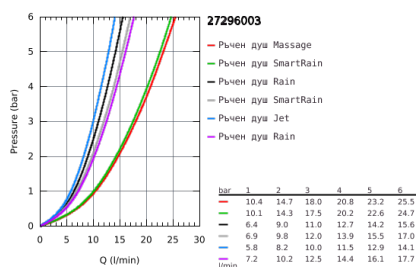

### PRODUCT DESCRIPTION (1/2)

- Colour: хром
- Състои се от:
  - Горизонтално, въртящо серамо за душ 450 mm
  - Термостат с аквадимер
  - извършва и превключването между:
    - Душ глава Euphoria 260 (26 455)
    - Rain, SmartRain, Jet
    - Със сферично закрепване
    - завъртане на  $\pm 15^\circ$
    - Ръчен душ Euphoria 110 Massage (27 221 000)
    - С три функции:
      - Rain, Massage, SmartRain
      - Регулируем елемент
      - Шлаух за душ Silverflex 1750 mm (28 388 000)
      - GROHE TurboStat - компактен картуш с восьмичен термоелемент
      - GROHE SafeStop 38°C
  - включен GROHE SafeStop Plus температурен ограничител до 43°C
- GROHE CoolTouch – без риск от изгаряне
- GROHE ProGrip с набраздена повърхност
- GROHE DreamSpray перфектна струя
- GROHE Long-Life Shine хромирано покритие
- GROHE SprayDimmer (безстепенно намаляване на дебита)
- GROHE FastFixation регулируеми горни планки
- Вграден WaterGuide за по-дълъг живот
- SpeedClean - система против натрупване на варовик