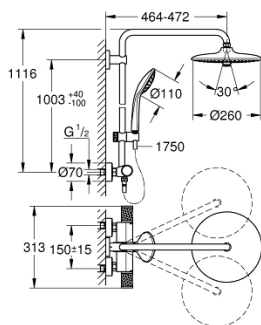

### PRODUCT DESCRIPTION (1/2)

- Colour: хром
- Състои се от:
  - Горизонтално, въртящо серамо за душ 450 mm
  - Термостат с аквадимер
  - извършва и превключването между:
    - Душ глава Euphoria 260 (26 455)
    - Rain, SmartRain, Jet
    - Със сферично закрепване
    - завъртане на  $\pm 15^\circ$
    - Ръчен душ Euphoria 110 Massage (27 221 000)
    - С три функции:
      - Rain, Massage, SmartRain
      - Регулируем елемент
      - Шлаух за душ Silverflex 1750 mm (28 388 000)
      - GROHE TurboStat - компактен картуш с восьмичен термоелемент
      - GROHE SafeStop 38°C
  - включен GROHE SafeStop Plus температурен ограничител до 43°C
- GROHE CoolTouch – без риск от изгаряне
- GROHE ProGrip с набраздена повърхност
- GROHE DreamSpray перфектна струя
- GROHE Long-Life Shine хромирано покритие
- GROHE SprayDimmer (безстепенно намаляване на дебита)
- GROHE FastFixation регулируеми горни планки
- Вграден WaterGuide за по-дълъг живот
- SpeedClean - система против натрупване на варовик