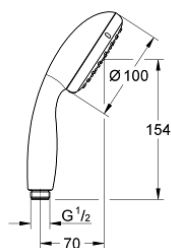

27 597 10E TEMPESTA 100 РЪЧЕН ДУШ С 1 СТРУЯ

PRODUCT DESCRIPTION

- Colour: хром
- Rain, Rain O2
- сертификат Cradle 2 Cradle® Bronze
- GROHE Water Saving 5,7 l/min. дебитен ограничител
- GROHE DreamSpray перфектна струя
- GROHE Long-Life Shine хромирано покритие
- SpeedClean - система против натрупване на варовик
- Вграден WaterGuide за по-дълъг живот
- Силиконов пръстен, защитава душа от нараняване при падане
- Универсална система за монтаж, подходяща за всички стандартни шлангове
- подходящ за проточен бойлер
- Минимално налягане 1 bar.

27 597 10E **TEMPESTA 100 РЪЧЕН ДУШ С 1 СТРУЯ**

SPARE PARTS, Юни 2013 – now

1: Филтър <br type="_moz" /> (Spare part-nr. 0700200M)