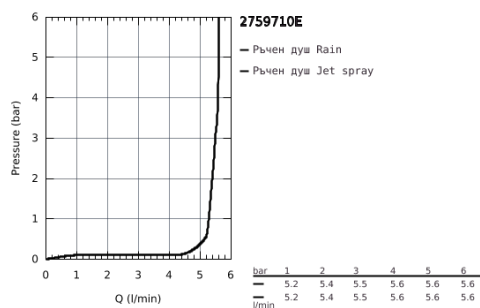

27 597 10E TEMPESTA 100 РЪЧЕН ДУШ С 1 СТРУЯ

PRODUCT DESCRIPTION

- Colour: хром
- Rain, Rain O2
- сертификат Cradle 2 Cradle® Bronze
- GROHE Water Saving 5,7 l/min. дебитен ограничител
- GROHE DreamSpray перфектна струя
- GROHE Long-Life Shine хромирано покритие
- SpeedClean - система против натрупване на варовик
- Вграден WaterGuide за по-дълъг живот
- Силиконов пръстен, защитава душа от нараняване при падане
- Универсална система за монтаж, подходяща за всички стандартни шлангове
- подходящ за проточен бойлер
- Минимално налягане 1 bar.