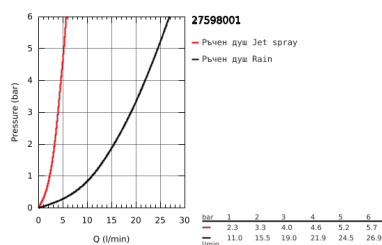

## 27 598 001 TEMPESTA 100 ДУШ ГАРНИТУРА С 2 ВИДА СТРУИ

### PRODUCT DESCRIPTION

- Colour: хром
- Състои се от:
  - Ръчен душ Tempesta 100 II (27 597)
  - Тръбно окачване, 600 mm (27 523)
  - Шлаух за душ Relaxaflex 1750 mm (28 154)
  - GROHE DreamSpray перфектна струя
  - GROHE Long-Life Shine хромирано покритие
  - SpeedClean - система против натрупване на варовик
  - Вграден WaterGuide за по-дълъг живот
  - Силиконов пръстен, защитава душа от нараняване при падане
- подходящ за проточен бойлер
- Минимално налягане 1 bar.