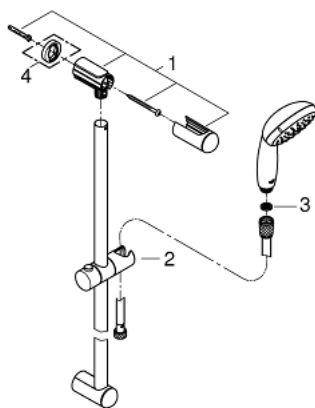

## 27 598 001 TEMPESTA 100 ДУШ ГАРНИТУРА С 2 ВИДА СТРУИ

### PRODUCT DESCRIPTION

- Colour: хром
- Състои се от:
  - Ръчен душ Tempesta 100 II (27 597)
  - Тръбно окачване, 600 mm (27 523)
  - Шлаух за душ Relaxaflex 1750 mm (28 154)
  - GROHE DreamSpray перфектна струя
  - GROHE Long-Life Shine хромирано покритие
  - SpeedClean - система против натрупване на варовик
  - Вграден WaterGuide за по-дълъг живот
  - Силиконов пръстен, защитава душа от нараняване при падане
- подходящ за проточен бойлер
- Минимално налягане 1 bar.

## 27 598 001 **ТЕМЕСТА 100 ДУШ ГАРНИТУРА С 2 ВИДА СТРУИ**

### **SPARE PARTS**, Юни 2013 – now

- 1: Държач за тръбно окачване (Spare part-nr. 48092000)
- 2: Регулируем елемент (Spare part-nr. 48093000)
- 3: Филтър (Spare part-nr. 0700200M)
- 4: Подложна шайба (Spare part-nr. 48051000)\*