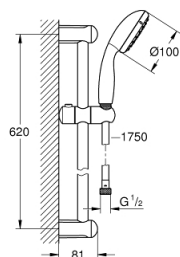

## 27 598 001 TEMPESTA 100 ДУШ ГАРНИТУРА С 2 ВИДА СТРУИ

### PRODUCT DESCRIPTION

- Colour: хром
- Състои се от:
  - Ръчен душ Tempesta 100 II (27 597)
  - Тръбно окачване, 600 mm (27 523)
  - Шлаух за душ Relaxaflex 1750 mm (28 154)
  - GROHE DreamSpray перфектна струя
  - GROHE Long-Life Shine хромирано покритие
  - SpeedClean - система против натрупване на варовик
  - Вграден WaterGuide за по-дълъг живот
  - Силиконов пръстен, защитава душа от нараняване при падане
- подходящ за проточен бойлер
- Минимално налягане 1 bar.

## 27 598 001 **ТЕМЕСТА 100 ДУШ ГАРНИТУРА С 2 ВИДА СТРУИ**

### **SPARE PARTS**, Юни 2013 – now

- 1: Държач за тръбно окачване (Spare part-nr. 48092000)
- 2: Регулируем елемент (Spare part-nr. 48093000)
- 3: Филтър (Spare part-nr. 0700200M)
- 4: Подложна шайба (Spare part-nr. 48051000)\*