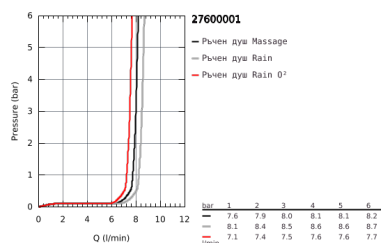

27 600 001 TEMPESTA 100 ДУШ ГАРНИТУРА С ТРЪБНО ОКАЧВАНЕ И 3 СТРУИ

PRODUCT DESCRIPTION

- Colour: хром
- Състои се от:
 - Ръчен душ (28 419)
 - Тръбно окачване, 600 mm (27 523)
 - Шлаух за душ Relaxaflex 1750 mm (28 154)
 - GROHE EasyReach поставка (27 596)
 - GROHE Water Saving 9,5 l/min дебитен ограничител
 - GROHE DreamSpray перфектна струя
 - GROHE Long-Life Shine хромирано покритие
 - SpeedClean - система против натрупване на варовик
 - Вграден WaterGuide за по-дълъг живот
 - Силиконов пръстен, защитава душа от нараняване при падане
 - подходящ за проточен бойлер
 - Минимално налягане 1 bar.