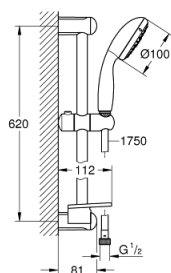

27 600 001 TEMPESTA 100 ДУШ ГАРНИТУРА С ТРЪБНО ОКАЧВАНЕ И 3 СТРУИ

PRODUCT DESCRIPTION

- Colour: хром
- Състои се от:
 - Ръчен душ (28 419)
 - Тръбно окачване, 600 mm (27 523)
 - Шлаух за душ Relaxaflex 1750 mm (28 154)
 - GROHE EasyReach поставка (27 596)
 - GROHE Water Saving 9,5 l/min дебитен ограничител
 - GROHE DreamSpray перфектна струя
 - GROHE Long-Life Shine хромирано покритие
 - SpeedClean - система против натрупване на варовик
 - Вграден WaterGuide за по-дълъг живот
 - Силиконов пръстен, защитава душа от нараняване при падане
 - подходящ за проточен бойлер
 - Минимално налягане 1 bar.

27 600 001 ТЕМПЕСТА 100 ДУШ ГАРНИТУРА С ТРЪБНО ОКАЧВАНЕ И 3 СТРУИ