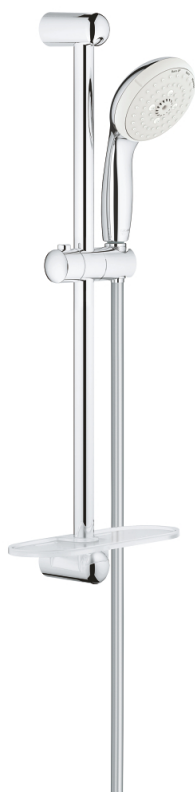

27 600 001 TEMPESTA 100 ДУШ ГАРНИТУРА С ТРЪБНО ОКАЧВАНЕ И 3 СТРУИ

PRODUCT DESCRIPTION

- Colour: хром
- Състои се от:
 - Ръчен душ (28 419)
 - Тръбно окачване, 600 mm (27 523)
 - Шлаух за душ Relaxaflex 1750 mm (28 154)
 - GROHE EasyReach поставка (27 596)
 - GROHE Water Saving 9,5 l/min дебитен ограничител
 - GROHE DreamSpray перфектна струя
 - GROHE Long-Life Shine хромирано покритие
 - SpeedClean - система против натрупване на варовик
 - Вграден WaterGuide за по-дълъг живот
 - Силиконов пръстен, защитава душа от нараняване при падане
 - подходящ за проточен бойлер
 - Минимално налягане 1 bar.

27 600 001 ТЕМПЕСТА 100 ДУШ ГАРНИТУРА С ТРЪБНО ОКАЧВАНЕ И 3 СТРУИ