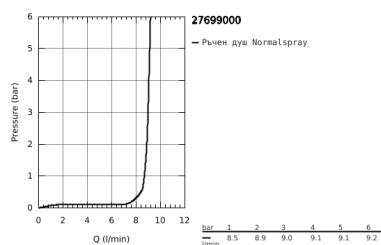

27 699 000 EUPHORIA CUBE STICK РЪЧЕН ДУШ С 1 СТРУЯ

PRODUCT DESCRIPTION

- Colour: хром
- Струя: Нормална
- GROHE Water Saving 9.5 l/min дебитен ограничител
- GROHE DreamSpray перфектна струя
- GROHE Long-Life Shine хромирано покритие
- SpeedClean - система против натрупване на варовик
- Вграден WaterGuide за по-дълъг живот
- Универсална система за монтаж, подходяща за всички стандартни шлаухове
- подходящ за проточен бойлер
- Минимално налягане 1 bar.