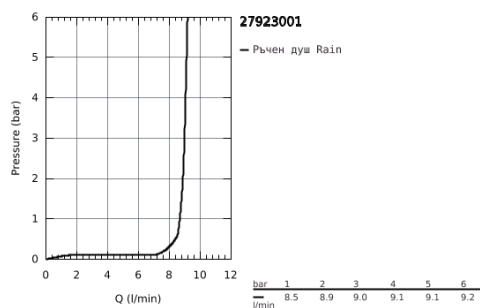

27 923 001 ТЕМПЕСТА 100 РЪЧЕН ДУШ С 1 СТРУЯ

PRODUCT DESCRIPTION

- Colour: хром
- Rain
- GROHE Water Saving 9.5 l/min дебитен ограничител
- GROHE DreamSpray перфектна струя
- GROHE Long-Life Shine хромирано покритие
- SpeedClean - система против натрупване на варовик
- Вграден WaterGuide за по-дълъг живот
- Силиконов пръстен, защитава душа от нараняване при падане
- Универсална система за монтаж, подходяща за всички стандартни шлаухове
- подходящ за проточен бойлер
- Минимално налягане 1 bar.

27 923 001 **ТЕМPEСТА 100 РЪЧЕН ДУШ С 1 СТРУЯ**

27 923 001 **ТЕМPEСТА 100 РЪЧЕН ДУШ С 1 СТРУЯ**

SPARE PARTS, Март 2017 – now

1: Филтър <br type="_moz" /> (Spare part-nr. 0700200M)