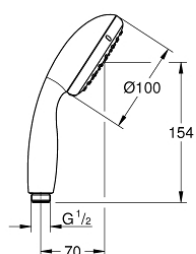

27 923 001 ТЕМПЕСТА 100 РЪЧЕН ДУШ С 1 СТРУЯ

PRODUCT DESCRIPTION

- Colour: хром
- Rain
- GROHE Water Saving 9.5 l/min дебитен ограничител
- GROHE DreamSpray перфектна струя
- GROHE Long-Life Shine хромирано покритие
- SpeedClean - система против натрупване на варовик
- Вграден WaterGuide за по-дълъг живот
- Силиконов пръстен, защитава душа от нараняване при падане
- Универсална система за монтаж, подходяща за всички стандартни шлаухове
- подходящ за проточен бойлер
- Минимално налягане 1 bar.

27 923 001 **ТЕМPEСТА 100 РЪЧЕН ДУШ С 1 СТРУЯ**

27 923 001 **ТЕМPEСТА 100 РЪЧЕН ДУШ С 1 СТРУЯ**

SPARE PARTS, Март 2017 – now

1: Филтър <br type="_moz" /> (Spare part-nr. 0700200M)