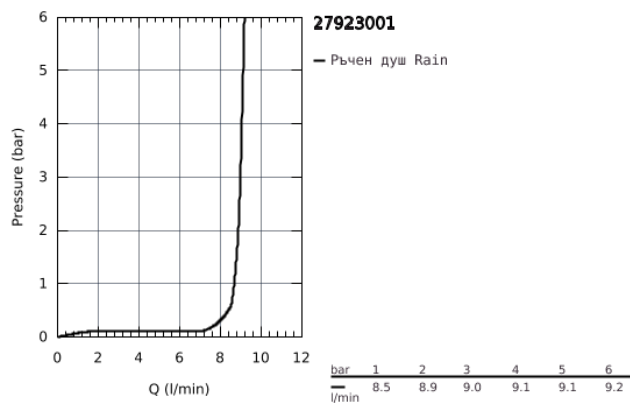

27 923 001 ТЕМПЕСТА 100 РЪЧЕН ДУШ С 1 СТРУЯ

PRODUCT DESCRIPTION

- Colour: хром
- Rain
- GROHE Water Saving 9.5 l/min дебитен ограничител
- GROHE DreamSpray перфектна струя
- GROHE Long-Life Shine хромирано покритие
- SpeedClean - система против натрупване на варовик
- Вграден WaterGuide за по-дълъг живот
- Силиконов пръстен, защитава душа от нараняване при падане
- Универсална система за монтаж, подходяща за всички стандартни шлаухове
- подходящ за проточен бойлер
- Минимално налягане 1 bar.

27 923 001 **ТЕМPEСТА 100 РЪЧЕН ДУШ С 1 СТРУЯ**

27 923 001 **ТЕМPEСТА 100 РЪЧЕН ДУШ С 1 СТРУЯ**

SPARE PARTS, Март 2017 – now

1: Филтър <br type="_moz" /> (Spare part-nr. 0700200M)