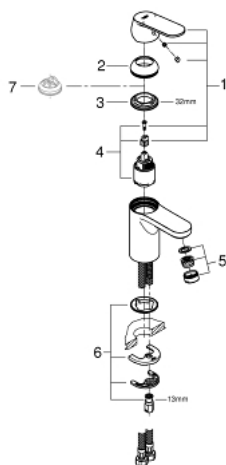

## 32 824 000 EUROSMART COSMOPOLITAN СМЕСИТЕЛ ЗА УМИВАЛНИК 1/2", ЕДНОРЪКОХВАТКОВ, S-РАЗМЕР

### PRODUCT DESCRIPTION

- Еднодупков монтаж
- Метална ръкохватка
- GROHE SilkMove - 35 mm керамичен картуш
- Регулатор на дебита
- Възможност за ограничаване на дебита до 2,5 l/min.
- GROHE StarLight хромирано покритие
- GROHE FastFixation
- Аератор
- Без изпразнител
- Меки връзки
- Възможност да се монтира температурен ограничител (46 375)
- Шумоизолиращ клас I според DIN 4109

32 824 000 **EUROSMART COSMOPOLITAN СМЕСИТЕЛ ЗА УМИВАЛНИК 1/2",  
ЕДНОРЪКОХВАТКОВ, S-РАЗМЕР**

9	32mm
8	13mm
7	

**SPARE PARTS**

- 1: Ръкохватка (Order-nr. 46681000)
  - 2: Капаче (Order-nr. 46492000)
  - 3: Screw coupling (Order-nr. 46460000)
  - 4: Картуш (Order-nr. 46374000)
  - 5: Аератор (Order-nr. 13929000)
  - 6: Комплект за монтиране на болтове (Order-nr. 46671000)
  - 7: Температурен ограничител (Order-nr. 46375000)\*
  - 8: Ключ за монтаж (Order-nr. 19017000)\*
  - 9: Ключ (Order-nr. 19332000)\*
- \* Optional accessories