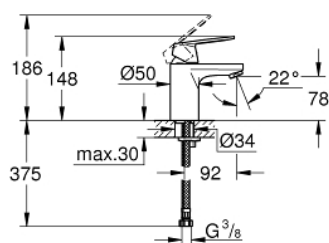

### PRODUCT DESCRIPTION

- Еднодупков монтаж
- Метална ръкохватка
- GROHE SilkMove - 35 mm керамичен картуш
- Регулатор на дебита
- Възможност за ограничаване на дебита до 2,5 l/min.
- GROHE StarLight хромирано покритие
- GROHE FastFixation
- Аератор
- Без изпразнител
- Меки връзки
- Възможност да се монтира температурен ограничител (46 375)
- Шумоизолиращ клас I според DIN 4109

32 824 000 **EUROSMART COSMOPOLITAN СМЕСИТЕЛ ЗА УМИВАЛНИК 1/2",  
ЕДНОРЪКОХВАТКОВ, S-РАЗМЕР**

9	32mm
8	13mm
7	

**SPARE PARTS**

- 1: Ръкохватка (Order-nr. 46681000)
  - 2: Капаче (Order-nr. 46492000)
  - 3: Screw coupling (Order-nr. 46460000)
  - 4: Картуш (Order-nr. 46374000)
  - 5: Аератор (Order-nr. 13929000)
  - 6: Комплект за монтиране на болтове (Order-nr. 46671000)
  - 7: Температурен ограничител (Order-nr. 46375000)\*
  - 8: Ключ за монтаж (Order-nr. 19017000)\*
  - 9: Ключ (Order-nr. 19332000)\*
- \* Optional accessories