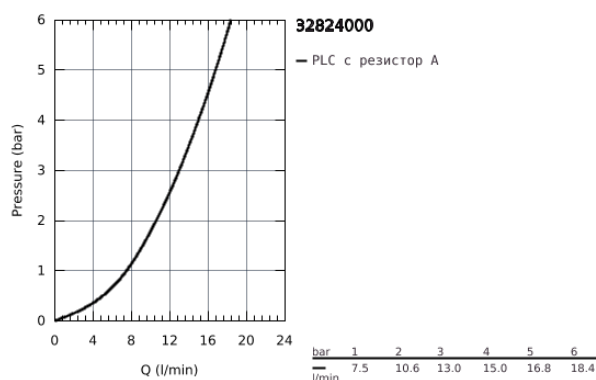

## 32 824 000 EUROSMART COSMOPOLITAN СМЕСИТЕЛ ЗА УМИВАЛНИК 1/2", ЕДНОРЪКОХВАТКОВ, S-РАЗМЕР

### PRODUCT DESCRIPTION

- Еднодупков монтаж
- Метална ръкохватка
- GROHE SilkMove - 35 mm керамичен картуш
- Регулатор на дебита
- Възможност за ограничаване на дебита до 2,5 l/min.
- GROHE StarLight хромирано покритие
- GROHE FastFixation
- Аератор
- Без изпразнител
- Меки връзки
- Възможност да се монтира температурен ограничител (46 375)
- Шумоизолиращ клас I според DIN 4109

32 824 000 **EUROSMART COSMOPOLITAN СМЕСИТЕЛ ЗА УМИВАЛНИК 1/2",  
ЕДНОРЪКОХВАТКОВ, S-РАЗМЕР**

9	32mm
8	13mm
7	

**SPARE PARTS**

- 1: Ръкохватка (Order-nr. 46681000)
  - 2: Капаче (Order-nr. 46492000)
  - 3: Screw coupling (Order-nr. 46460000)
  - 4: Картуш (Order-nr. 46374000)
  - 5: Аератор (Order-nr. 13929000)
  - 6: Комплект за монтиране на болтове (Order-nr. 46671000)
  - 7: Температурен ограничител (Order-nr. 46375000)\*
  - 8: Ключ за монтаж (Order-nr. 19017000)\*
  - 9: Ключ (Order-nr. 19332000)\*
- \* Optional accessories