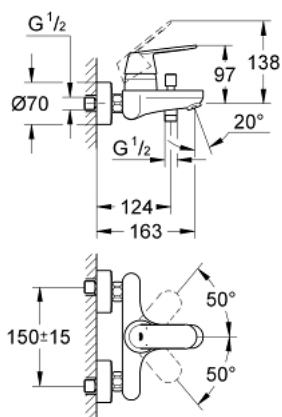

### PRODUCT DESCRIPTION

- Стенен монтаж
- Метална ръкохватка
- GROHE SilkMove 46 mm керамичен картуш
- GROHE StarLight хромирано покритие
- Регулатор на дебита
- Възможност за ограничаване на дебита до 2,5 l/min.
- Автоматичен превключвател за вана/душ
- Аератор
- Изход за душ 1/2" с вграден възвратен клапан
- S- Връзки
- Защита от обратен поток

### SPARE PARTS

- 1: Ръкохватка (Order-nr. 46682000)
- 2: Капаче (Order-nr. 46427000)
- 3: Картуш (Order-nr. 46048000)
- 4: Външна част на превключвател (Order-nr. 64309000)
- 5: Превключвател (Order-nr. 65655000)
- 6: Възвратен клапан (Order-nr. 08565000)
- 7: Аератор (Order-nr. 13952000)
- 8: S- Връзка (Order-nr. 12662000)
- 9: Винтова връзка 1/2" (Order-nr. 45044000)
- 10: Температурен ограничител (Order-nr. 46308000)\*
- 11: Extension 3/4", 20 mm (Order-nr. 0713000M)\*