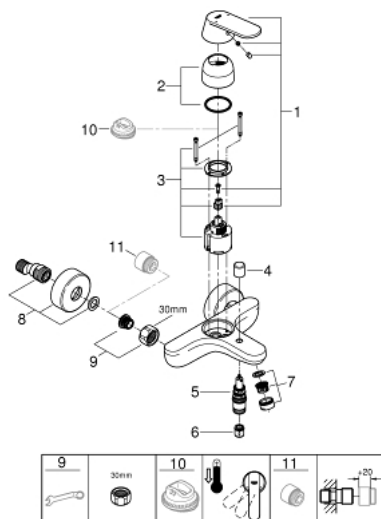

### PRODUCT DESCRIPTION

- Стенен монтаж
- Метална ръкохватка
- GROHE SilkMove 46 mm керамичен картуш
- GROHE StarLight хромирано покритие
- Регулатор на дебита
- Възможност за ограничаване на дебита до 2,5 l/min.
- Автоматичен превключвател за вана/душ
- Аератор
- Изход за душ 1/2" с вграден възвратен клапан
- S- Връзки
- Защита от обратен поток

### SPARE PARTS

- 1: Ръкохватка (Order-nr. 46682000)
- 2: Капаче (Order-nr. 46427000)
- 3: Картуш (Order-nr. 46048000)
- 4: Външна част на превключвател (Order-nr. 64309000)
- 5: Превключвател (Order-nr. 65655000)
- 6: Възвратен клапан (Order-nr. 08565000)
- 7: Аератор (Order-nr. 13952000)
- 8: S- Връзка (Order-nr. 12662000)
- 9: Винтова връзка 1/2" (Order-nr. 45044000)
- 10: Температурен ограничител (Order-nr. 46308000)\*
- 11: Extension 3/4", 20 mm (Order-nr. 0713000M)\*