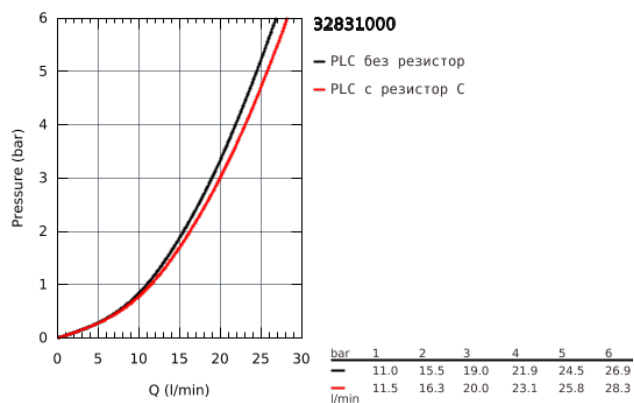

## 32 831 000 EUROSMART COSMOPOLITAN СМЕСИТЕЛ ЗА ВАНА 1/2", ЕДНОРЪКОХВАТКОВ

### PRODUCT DESCRIPTION

- Стенен монтаж
- Метална ръкохватка
- GROHE SilkMove 46 mm керамичен картуш
- GROHE StarLight хромирано покритие
- Регулатор на дебита
- Възможност за ограничаване на дебита до 2,5 l/min.
- Автоматичен превключвател за вана/душ
- Аератор
- Изход за душ 1/2" с вграден възвратен клапан
- S- Връзки
- Защита от обратен поток