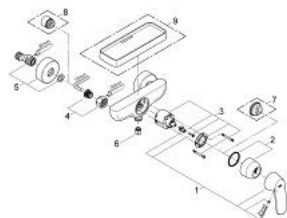

32 837 000 EUROSMART COSMOPOLITAN СМЕСИТЕЛ ЗА ДУШ, ЕДНОРЪКОХВАТКОВ 1/2"

PRODUCT DESCRIPTION

- Стенен монтаж
- Метална ръкохватка
- GROHE SilkMove 46 mm керамичен картуш
- GROHE StarLight хромирано покритие
- Регулатор на дебита
- Възможност за ограничаване на дебита до 2,5 l/min.
- Извод 1/2" с вграден възвратен клапан
- S- Връзки
- Възможност да се монтира температурен ограничител (46 308)
- Защита от обратен поток
- Шумоизолиращ клас I според DIN 4109

32 837 000 **EUROSMART COSMOPOLITAN СМЕСИТЕЛ ЗА ДУШ,
ЕДНОРЪКОХВАТКОВ 1/2"**

SPARE PARTS

- 1: Ръкохватка (Order-nr. 46682000)
- 2: Капаче<br type="_moz" /> (Order-nr. 46427000)
- 3: Картуш (Order-nr. 46048000)
- 4: Винтова връзка 1/2" (Order-nr. 45044000)
- 5: S- Връзка (Order-nr. 12662000)
- 6: Възвратен клапан (Order-nr. 08565000)
- 7: Температурен ограничител (Order-nr. 46308000)*
- 8: Extension 3/4", 20 mm (Order-nr. 0713000M)*
- 9: Поставка (Order-nr. 18349000)*