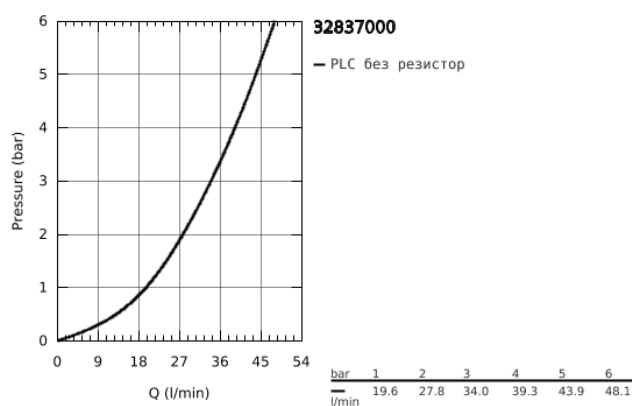

32 837 000 EUROSMART COSMOPOLITAN СМЕСИТЕЛ ЗА ДУШ, ЕДНОРЪКОХВАТКОВ 1/2"

PRODUCT DESCRIPTION

- Стенен монтаж
- Метална ръкохватка
- GROHE SilkMove 46 mm керамичен картуш
- GROHE StarLight хромирано покритие
- Регулатор на дебита
- Възможност за ограничаване на дебита до 2,5 l/min.
- Извод 1/2" с вграден възвратен клапан
- S- Връзки
- Възможност да се монтира температурен ограничител (46 308)
- Защита от обратен поток
- Шумоизолиращ клас I според DIN 4109

32 837 000 **EUROSMART COSMOPOLITAN СМЕСИТЕЛ ЗА ДУШ,
ЕДНОРЪКОХВАТКОВ 1/2"**

SPARE PARTS

- 1: Ръкохватка (Order-nr. 46682000)
- 2: Капаче<br type="_moz" /> (Order-nr. 46427000)
- 3: Картуш (Order-nr. 46048000)
- 4: Винтова връзка 1/2" (Order-nr. 45044000)
- 5: S- Връзка (Order-nr. 12662000)
- 6: Възвратен клапан (Order-nr. 08565000)
- 7: Температурен ограничител (Order-nr. 46308000)*
- 8: Extension 3/4", 20 mm (Order-nr. 0713000M)*
- 9: Поставка (Order-nr. 18349000)*