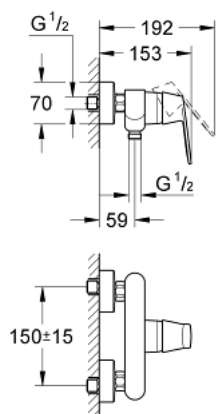

32 837 000 EUROSMART COSMOPOLITAN СМЕСИТЕЛ ЗА ДУШ, ЕДНОРЪКОХВАТКОВ 1/2"

PRODUCT DESCRIPTION

- Стенен монтаж
- Метална ръкохватка
- GROHE SilkMove 46 mm керамичен картуш
- GROHE StarLight хромирано покритие
- Регулатор на дебита
- Възможност за ограничаване на дебита до 2,5 l/min.
- Извод 1/2" с вграден възвратен клапан
- S- Връзки
- Възможност да се монтира температурен ограничител (46 308)
- Защита от обратен поток
- Шумоизолиращ клас I според DIN 4109

32 837 000 **EUROSMART COSMOPOLITAN СМЕСИТЕЛ ЗА ДУШ,
ЕДНОРЪКОХВАТКОВ 1/2"**

SPARE PARTS

- 1: Ръкохватка (Order-nr. 46682000)
- 2: Капаче<br type="_moz" /> (Order-nr. 46427000)
- 3: Картуш (Order-nr. 46048000)
- 4: Винтова връзка 1/2" (Order-nr. 45044000)
- 5: S- Връзка (Order-nr. 12662000)
- 6: Възвратен клапан (Order-nr. 08565000)
- 7: Температурен ограничител (Order-nr. 46308000)*
- 8: Extension 3/4", 20 mm (Order-nr. 0713000M)*
- 9: Поставка (Order-nr. 18349000)*