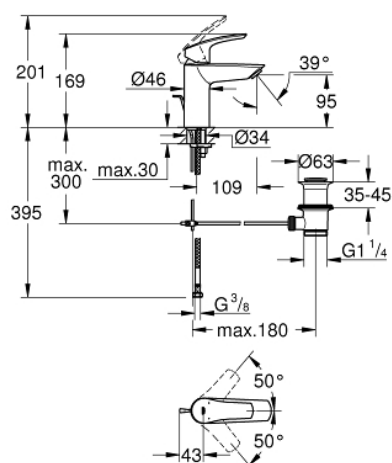

33 265 003 EUROSMART СМЕСИТЕЛ ЗА УМИВАЛНИК 1/2", ЕДНОРЪКОХВАТКОВ, S-РАЗМЕР

PRODUCT DESCRIPTION

- Еднодупков монтаж
- Метална ръкохватка
- GROHE SilkMove 28 mm керамичен картуш
- Регулатор на дебита
- С температурен ограничител
- GROHE StarLight хромирано покритие
- GROHE EcoJoy аератор 5,7 l/min
- GROHE Zero водни пътища - без досег до олово и никел в смесителя
- GROHE FastFixation система за бързо инсталиране
- Меки връзки
- Изпразнител 1 1/4"
- професионална серия

33 265 003 EUROSART СМЕСИТЕЛ ЗА УМИВАЛНИК 1/2", ЕДНОРЪКОХВАТКОВ, S-РАЗМЕР

SPARE PARTS

- 1: lever (Order-nr. 48548000)
 - 2: Капаче (Order-nr. 46116000)
 - 3: Картуш (Order-nr. 48518000)
 - 4: lift rod US (Order-nr. 65936000)
 - 5: Аератор (Order-nr. 48159000)
 - 6: Комплект за монтиране на болтове (Order-nr. 46645000)
 - 7: Изпразнител 3/4" (Order-nr. 28910000)
 - 7.1: Тапа за отточен сифон (Order-nr. 07182000)
 - 7.2: Прът ексцентрик (Order-nr. 07052000)
 - 8: Ключ за монтаж (Order-nr. 19017000)*
 - 9: Прът ексцентрик (Order-nr. 07341000)*
- * Optional accessories