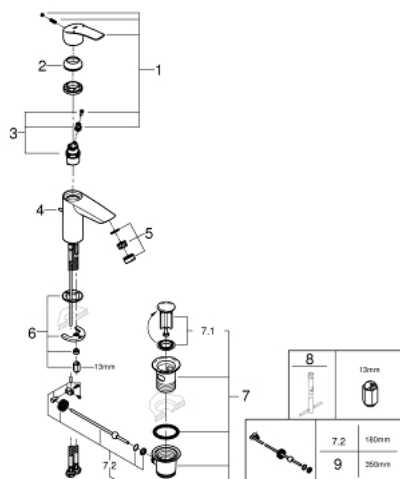

33 265 003 EUROSMART СМЕСИТЕЛ ЗА УМИВАЛНИК 1/2", ЕДНОРЪКОХВАТКОВ, S-РАЗМЕР

PRODUCT DESCRIPTION

- Еднодупков монтаж
- Метална ръкохватка
- GROHE SilkMove 28 mm керамичен картуш
- Регулатор на дебита
- С температурен ограничител
- GROHE StarLight хромирано покритие
- GROHE EcoJoy аератор 5,7 l/min
- GROHE Zero водни пътища - без досег до олово и никел в смесителя
- GROHE FastFixation система за бързо инсталиране
- Меки връзки
- Изпразнител 1 1/4"
- професионална серия

33 265 003 EUROSART СМЕСИТЕЛ ЗА УМИВАЛНИК 1/2", ЕДНОРЪКОХВАТКОВ, S-РАЗМЕР

SPARE PARTS

- 1: lever (Order-nr. 48548000)
 - 2: Капаче (Order-nr. 46116000)
 - 3: Картуш (Order-nr. 48518000)
 - 4: lift rod US (Order-nr. 65936000)
 - 5: Аератор (Order-nr. 48159000)
 - 6: Комплект за монтиране на болтове (Order-nr. 46645000)
 - 7: Изпразнител 3/4" (Order-nr. 28910000)
 - 7.1: Тапа за отточен сифон (Order-nr. 07182000)
 - 7.2: Прът ексцентрик (Order-nr. 07052000)
 - 8: Ключ за монтаж (Order-nr. 19017000)*
 - 9: Прът ексцентрик (Order-nr. 07341000)*
- * Optional accessories