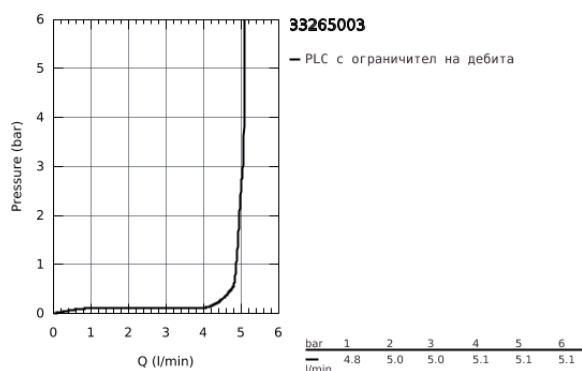

33 265 003 EUROSMART СМЕСИТЕЛ ЗА УМИВАЛНИК 1/2", ЕДНОРЪКОХВАТКОВ, S-РАЗМЕР

PRODUCT DESCRIPTION

- Еднодупков монтаж
- Метална ръкохватка
- GROHE SilkMove 28 mm керамичен картуш
- Регулатор на дебита
- С температурен ограничител
- GROHE StarLight хромирано покритие
- GROHE EcoJoy аератор 5,7 l/min
- GROHE Zero водни пътища - без досег до олово и никел в смесителя
- GROHE FastFixation система за бързо инсталиране
- Меки връзки
- Изпразнител 1 1/4"
- професионална серия

33 265 003 EUROSART СМЕСИТЕЛ ЗА УМИВАЛНИК 1/2", ЕДНОРЪКОХВАТКОВ, S-РАЗМЕР

SPARE PARTS

- 1: lever (Order-nr. 48548000)
 - 2: Капаче (Order-nr. 46116000)
 - 3: Картуш (Order-nr. 48518000)
 - 4: lift rod US (Order-nr. 65936000)
 - 5: Аератор (Order-nr. 48159000)
 - 6: Комплект за монтиране на болтове (Order-nr. 46645000)
 - 7: Изпразнител 3/4" (Order-nr. 28910000)
 - 7.1: Тапа за отточен сифон (Order-nr. 07182000)
 - 7.2: Прът ексцентрик (Order-nr. 07052000)
 - 8: Ключ за монтаж (Order-nr. 19017000)*
 - 9: Прът ексцентрик (Order-nr. 07341000)*
- * Optional accessories