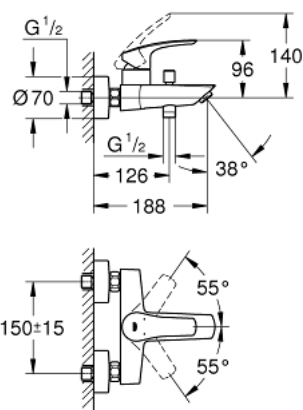

33 300 003 EUROSMART СМЕСИТЕЛ ЗА ВАНА 1/2", ЕДНОРЪКОХВАТКОВ

PRODUCT DESCRIPTION

- Стенен монтаж
- Метална ръкохватка
- GROHE SilkMove - 35 mm керамичен картуш
- Регулатор на дебита
- С температурен ограничител
- GROHE StarLight хромирано покритие
- Автоматичен превключвател за вана/душ
- Аератор
- Изход за душ 1/2" с вграден възвратен клапан
- S-Връзки
- Метална, стенна розетка
- Защита от обратен поток
- професионална серия

33 300 003 EUROSART СМЕСИТЕЛ ЗА ВАНА 1/2", ЕДНОРЪКОХВАТКОВ

SPARE PARTS

- 1: lever (Order-nr. 48550000)
 - 2: Картуш (Order-nr. 46374000)
 - 3: Външна част на превключвател<br type="_moz" /> (Order-nr. 64309000)
 - 4: Аератор (Order-nr. 13941000)
 - 5: Превключвател (Order-nr. 65655000)
 - 6: Възвратен клапан (Order-nr. 08565000)
 - 7: Винтова връзка 1/2" (Order-nr. 45044000)
 - 8: S- Връзка (Order-nr. 12662000)
 - 9: Extension 3/4", 20 mm (Order-nr. 0713000M)*
 - 10: Ключ (Order-nr. 19332000)*
 - 11: Специален ключ (Order-nr. 19377000)*
- * Optional accessories