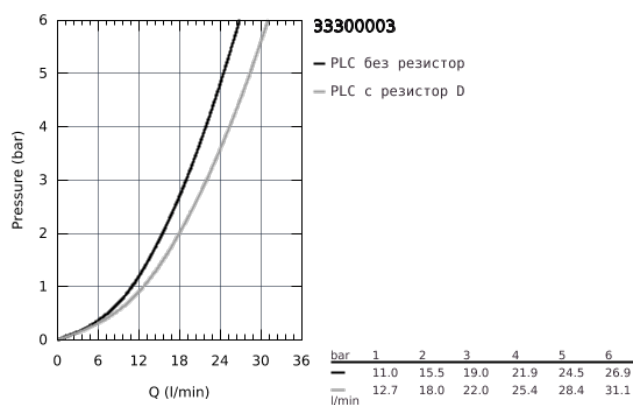

33 300 003 EUROSMART СМЕСИТЕЛ ЗА ВАНА 1/2", ЕДНОРЪКОХВАТКОВ

PRODUCT DESCRIPTION

- Стенен монтаж
- Метална ръкохватка
- GROHE SilkMove - 35 mm керамичен картуш
- Регулатор на дебита
- С температурен ограничител
- GROHE StarLight хромирано покритие
- Автоматичен превключвател за вана/душ
- Аератор
- Изход за душ 1/2" с вграден възвратен клапан
- S-Връзки
- Метална, стенна розетка
- Защита от обратен поток
- професионална серия

33 300 003 EUROSART СМЕСИТЕЛ ЗА ВАНА 1/2", ЕДНОРЪКОХВАТКОВ

SPARE PARTS

- 1: lever (Order-nr. 48550000)
 - 2: Картуш (Order-nr. 46374000)
 - 3: Външна част на превключвател<br type="_moz" /> (Order-nr. 64309000)
 - 4: Аератор (Order-nr. 13941000)
 - 5: Превключвател (Order-nr. 65655000)
 - 6: Възвратен клапан (Order-nr. 08565000)
 - 7: Винтова връзка 1/2" (Order-nr. 45044000)
 - 8: S- Връзка (Order-nr. 12662000)
 - 9: Extension 3/4", 20 mm (Order-nr. 0713000M)*
 - 10: Ключ (Order-nr. 19332000)*
 - 11: Специален ключ (Order-nr. 19377000)*
- * Optional accessories