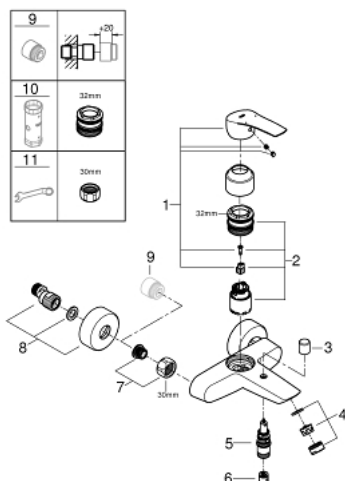

33 300 003 EUROSMART СМЕСИТЕЛ ЗА ВАНА 1/2", ЕДНОРЪКОХВАТКОВ

PRODUCT DESCRIPTION

- Стенен монтаж
- Метална ръкохватка
- GROHE SilkMove - 35 mm керамичен картуш
- Регулатор на дебита
- С температурен ограничител
- GROHE StarLight хромирано покритие
- Автоматичен превключвател за вана/душ
- Аератор
- Изход за душ 1/2" с вграден възвратен клапан
- S-Връзки
- Метална, стенна розетка
- Защита от обратен поток
- професионална серия

33 300 003 EUROSART СМЕСИТЕЛ ЗА ВАНА 1/2", ЕДНОРЪКОХВАТКОВ

SPARE PARTS

- 1: lever (Order-nr. 48550000)
 - 2: Картуш (Order-nr. 46374000)
 - 3: Външна част на превключвател<br type="_moz" /> (Order-nr. 64309000)
 - 4: Аератор (Order-nr. 13941000)
 - 5: Превключвател (Order-nr. 65655000)
 - 6: Възвратен клапан (Order-nr. 08565000)
 - 7: Винтова връзка 1/2" (Order-nr. 45044000)
 - 8: S- Връзка (Order-nr. 12662000)
 - 9: Extension 3/4", 20 mm (Order-nr. 0713000M)*
 - 10: Ключ (Order-nr. 19332000)*
 - 11: Специален ключ (Order-nr. 19377000)*
- * Optional accessories