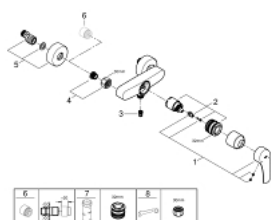

## 33 555 003 EUROSMART СМЕСИТЕЛ ЗА ДУШ, ЕДНОРЪКОХВАТКОВ 1/2"

### PRODUCT DESCRIPTION

- Стенен монтаж
  - Метална ръкохватка
  - GROHE SilkMove - 35 mm керамичен картуш
  - Регулатор на дебита
  - С температурен ограничител
  - GROHE StarLight хромирано покритие
  - Извод 1/2" с вграден възвратен клапан
  - S- Връзки
  - Метална, стенна розетка
  - Защита от обратен поток
- професионална серия

## 33 555 003 EUROSART СМЕСИТЕЛ ЗА ДУШ, ЕДНОРЪКОХВАТКОВ 1/2"

### SPARE PARTS

- 1: lever (Order-nr. 48542000)
  - 2: Картуш (Order-nr. 46374000)
  - 3: Възвратен клапан (Order-nr. 42601000)
  - 4: Винтова връзка 1/2" (Order-nr. 45044000)
  - 5: S- Връзка (Order-nr. 12662000)
  - 6: Extension 3/4", 20 mm (Order-nr. 0713000M)\*
  - 7: Ключ (Order-nr. 19332000)\*
  - 8: Специален ключ (Order-nr. 19377000)\*
- \* Optional accessories