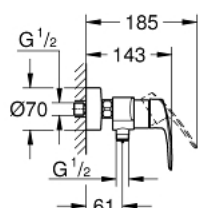

## 33 555 003 EUROSMART СМЕСИТЕЛ ЗА ДУШ, ЕДНОРЪКОХВАТКОВ 1/2"

### PRODUCT DESCRIPTION

- Стенен монтаж
  - Метална ръкохватка
  - GROHE SilkMove - 35 mm керамичен картуш
  - Регулатор на дебита
  - С температурен ограничител
  - GROHE StarLight хромирано покритие
  - Извод 1/2" с вграден възвратен клапан
  - S- Връзки
  - Метална, стенна розетка
  - Защита от обратен поток
- професионална серия

## 33 555 003 EUROSART СМЕСИТЕЛ ЗА ДУШ, ЕДНОРЪКОХВАТКОВ 1/2"

### SPARE PARTS

- 1: lever (Order-nr. 48542000)
  - 2: Картуш (Order-nr. 46374000)
  - 3: Възвратен клапан (Order-nr. 42601000)
  - 4: Винтова връзка 1/2" (Order-nr. 45044000)
  - 5: S- Връзка (Order-nr. 12662000)
  - 6: Extension 3/4", 20 mm (Order-nr. 0713000M)\*
  - 7: Ключ (Order-nr. 19332000)\*
  - 8: Специален ключ (Order-nr. 19377000)\*
- \* Optional accessories