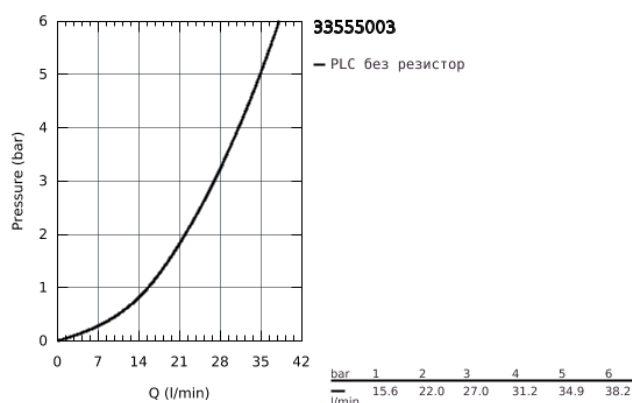

## 33 555 003 EUROSMART СМЕСИТЕЛ ЗА ДУШ, ЕДНОРЪКОХВАТКОВ 1/2"

## 33 555 003 EUROSART СМЕСИТЕЛ ЗА ДУШ, ЕДНОРЪКОХВАТКОВ 1/2"