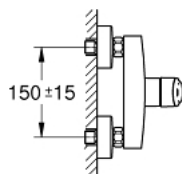

## 33 555 003 EUROSMART СМЕСИТЕЛ ЗА ДУШ, ЕДНОРЪКОХВАТКОВ 1/2"

### PRODUCT DESCRIPTION

- Стенен монтаж
  - Метална ръкохватка
  - GROHE SilkMove - 35 mm керамичен картуш
  - Регулатор на дебита
  - С температурен ограничител
  - GROHE StarLight хромирано покритие
  - Извод 1/2" с вграден възвратен клапан
  - S- Връзки
  - Метална, стенна розетка
  - Защита от обратен поток
- професионална серия

## 33 555 003 EUROSART СМЕСИТЕЛ ЗА ДУШ, ЕДНОРЪКОХВАТКОВ 1/2"

### SPARE PARTS

- 1: lever (Order-nr. 48542000)
  - 2: Картуш (Order-nr. 46374000)
  - 3: Възвратен клапан (Order-nr. 42601000)
  - 4: Винтова връзка 1/2" (Order-nr. 45044000)
  - 5: S- Връзка (Order-nr. 12662000)
  - 6: Extension 3/4", 20 mm (Order-nr. 0713000M)\*
  - 7: Ключ (Order-nr. 19332000)\*
  - 8: Специален ключ (Order-nr. 19377000)\*
- \* Optional accessories