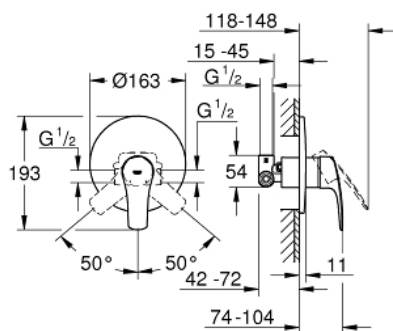

33 556 003 EUROSMART СМЕСИТЕЛ ЗА ДУШ, ЕДНОРЪКОХВАТКОВ 1/2"

PRODUCT DESCRIPTION

- Стенен монтаж
- Метална ръкохватка
- GROHE SilkMove 46 mm керамичен картуш
- GROHE StarLight хромирано покритие
- GROHE FastFixation escutcheon with covered fixation
- Състои се от:
 - set for final installation (19 451 003)
 - С тяло за вграждане
 - Регулатор на дебита
 - Уплътнение на ръкохватката и розетката
 - Метална, стенна розетка
 - Възможност да се монтира температурен ограничител (46 308)
- професионална серия

33 556 003 **EUROSMART СМЕСИТЕЛ ЗА ДУШ,
ЕДНОРЪКОХВАТКОВ 1/2"**

SPARE PARTS

- 1: lever (Order-nr. 48549000)
- 2: Розетка (Order-nr. 46904000)
- 3: Капаче (Order-nr. 06874000)
- 4: Картуш (Order-nr. 46048000)
- 5: Температурен ограничител (Order-nr. 46308000)*
- 6: Комплект удължители (Order-nr. 46191000)*
- 7: Комплект удължители (Order-nr. 46343000)*