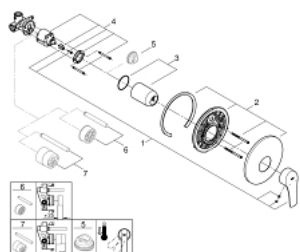

33 556 003 EUROSMART СМЕСИТЕЛ ЗА ДУШ, ЕДНОРЪКОХВАТКОВ 1/2"

PRODUCT DESCRIPTION

- Стенен монтаж
- Метална ръкохватка
- GROHE SilkMove 46 mm керамичен картуш
- GROHE StarLight хромирано покритие
- GROHE FastFixation escutcheon with covered fixation
- Състои се от:
 - set for final installation (19 451 003)
 - С тяло за вграждане
 - Регулатор на дебита
 - Уплътнение на ръкохватката и розетката
 - Метална, стенна розетка
 - Възможност да се монтира температурен ограничител (46 308)
- професионална серия

33 556 003 **EUROSMART СМЕСИТЕЛ ЗА ДУШ,
ЕДНОРЪКОХВАТКОВ 1/2"**

SPARE PARTS

- 1: lever (Order-nr. 48549000)
- 2: Розетка (Order-nr. 46904000)
- 3: Капаче (Order-nr. 06874000)
- 4: Картуш (Order-nr. 46048000)
- 5: Температурен ограничител (Order-nr. 46308000)*
- 6: Комплект удължители (Order-nr. 46191000)*
- 7: Комплект удължители (Order-nr. 46343000)*