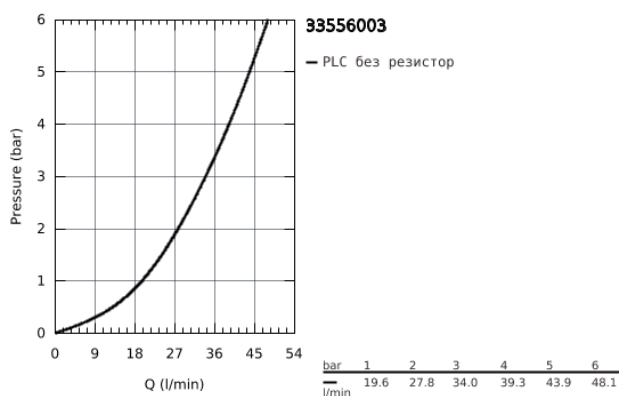

33 556 003 EUROSMART СМЕСИТЕЛ ЗА ДУШ, ЕДНОРЪКОХВАТКОВ 1/2"

PRODUCT DESCRIPTION

- Стенен монтаж
- Метална ръкохватка
- GROHE SilkMove 46 mm керамичен картуш
- GROHE StarLight хромирано покритие
- GROHE FastFixation escutcheon with covered fixation
- Състои се от:
 - set for final installation (19 451 003)
 - С тяло за вграждане
 - Регулатор на дебита
 - Уплътнение на ръкохватката и розетката
 - Метална, стенна розетка
 - Възможност да се монтира температурен ограничител (46 308)
- професионална серия

33 556 003 **EUROSMART СМЕСИТЕЛ ЗА ДУШ,
ЕДНОРЪКОХВАТКОВ 1/2"**

SPARE PARTS

- 1: lever (Order-nr. 48549000)
- 2: Розетка (Order-nr. 46904000)
- 3: Капаче (Order-nr. 06874000)
- 4: Картуш (Order-nr. 46048000)
- 5: Температурен ограничител (Order-nr. 46308000)*
- 6: Комплект удължители (Order-nr. 46191000)*
- 7: Комплект удължители (Order-nr. 46343000)*