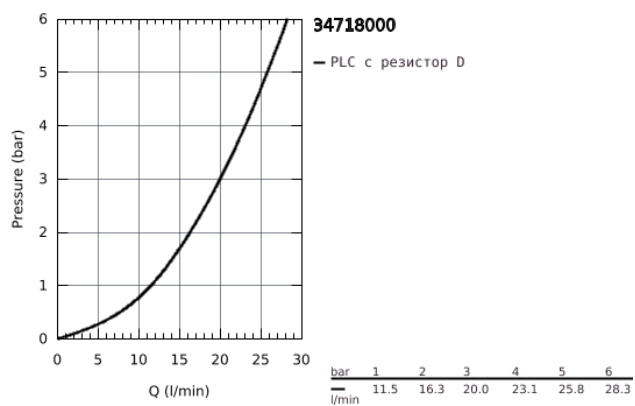

34 718 000 GROHTHERM SMARTCONTROL ТЕРМОСТАТЕН СМЕСИТЕЛ ЗА ВАНА/ДУШ, 1/2"

PRODUCT DESCRIPTION

- Стенен монтаж
- GROHE CoolTouch – без риск от изгаряне
- GROHE StarLight хромирано покритие
- GROHE SafeStop 38°C
- включен GROHE SafeStop Plus температурен ограничител до 43°C
- GROHE TurboStat - компактен картуш с осъщен термоелемент
- GROHE ProGrip с набраздена повърхност
- Технология SmartControl натиснете бутона ON-OFF и завъртете, за да регулирате дебита
- Извод за душ, 1/2"
- аератор
- Вграден възвратен клапан и цедка
- Защита от обратен поток

Certificate NF - Classement E3/1 C1 A1 U3

34 718 000 **GROHTHERM SMARTCONTROL ТЕРМОСТАТЕН СМЕСИТЕЛ ЗА ВАНА/ДУШ,
1/2"**

34 718 000 GROHTHERM SMARTCONTROL ТЕРМОСТАТЕН СМЕСИТЕЛ ЗА ВАНА/ДУШ, 1/2"

SPARE PARTS

- 1: Термоелемент 1/2" (Order-nr. 47439000)
- 2: Картуш (Order-nr. 48297000)
- 3: Възвратен клапан (Order-nr. 49069000)
- 4: Аератор (Order-nr. 13941000)
- 5: Възвратен клапан (Order-nr. 08565000)
- 6: GROHE TurboStat картуш 1/2" (Order-nr. 47175000)*
- 7: Ключ (Order-nr. 49059000)*