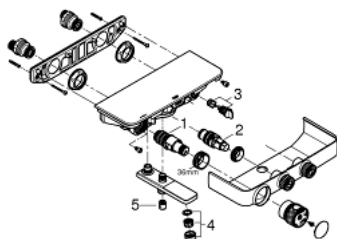

34 718 000 GROHTHERM SMARTCONTROL ТЕРМОСТАТЕН СМЕСИТЕЛ ЗА ВАНА/ДУШ, 1/2"

PRODUCT DESCRIPTION

- Стенен монтаж
- GROHE CoolTouch – без риск от изгаряне
- GROHE StarLight хромирано покритие
- GROHE SafeStop 38°C
- включен GROHE SafeStop Plus температурен ограничител до 43°C
- GROHE TurboStat - компактен картуш с осъщен термоелемент
- GROHE ProGrip с набраздена повърхност
- Технология SmartControl натиснете бутона ON-OFF и завъртете, за да регулирате дебита
- Извод за душ, 1/2"
- аератор
- Вграден възвратен клапан и цедка
- Защита от обратен поток

Certificate NF - Classement E3/1 C1 A1 U3

34 718 000 **GROHTHERM SMARTCONTROL ТЕРМОСТАТЕН СМЕСИТЕЛ ЗА ВАНА/ДУШ,
1/2"**

34 718 000 GROHTHERM SMARTCONTROL ТЕРМОСТАТЕН СМЕСИТЕЛ ЗА ВАНА/ДУШ, 1/2"

SPARE PARTS