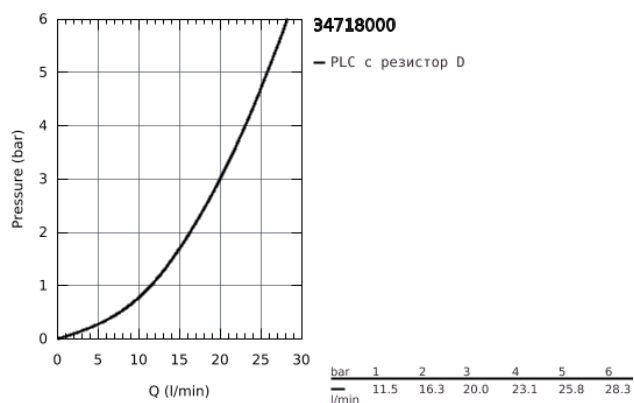

34 718 000 GROHTHERM SMARTCONTROL ТЕРМОСТАТЕН СМЕСИТЕЛ ЗА ВАНА/ДУШ, 1/2"

PRODUCT DESCRIPTION

- Стенен монтаж
- GROHE CoolTouch – без риск от изгаряне
- GROHE StarLight хромирано покритие
- GROHE SafeStop 38°C
- включен GROHE SafeStop Plus температурен ограничител до 43°C
- GROHE TurboStat - компактен картуш с осъщен термоелемент
- GROHE ProGrip с набраздена повърхност
- Технология SmartControl натиснете бутона ON-OFF и завъртете, за да регулирате дебита
- Извод за душ, 1/2"
- аератор
- Вграден възвратен клапан и цедка
- Защита от обратен поток

Certificate NF - Classement E3/1 C1 A1 U3

34 718 000 **GROHTHERM SMARTCONTROL ТЕРМОСТАТЕН СМЕСИТЕЛ ЗА ВАНА/ДУШ,
1/2"**

34 718 000 GROHTHERM SMARTCONTROL ТЕРМОСТАТЕН СМЕСИТЕЛ ЗА ВАНА/ДУШ, 1/2"

SPARE PARTS

- 1: Термоелемент 1/2" (Order-nr. 47439000)
- 2: Картуш (Order-nr. 48297000)
- 3: Възвратен клапан (Order-nr. 49069000)
- 4: Аератор (Order-nr. 13941000)
- 5: Възвратен клапан (Order-nr. 08565000)
- 6: GROHE TurboStat картуш 1/2" (Order-nr. 47175000)*
- 7: Ключ (Order-nr. 49059000)*