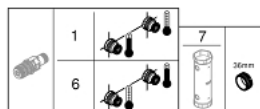

34 718 000 GROHTHERM SMARTCONTROL ТЕРМОСТАТЕН СМЕСИТЕЛ ЗА ВАНА/ДУШ, 1/2"

PRODUCT DESCRIPTION

- Стенен монтаж
- GROHE CoolTouch – без риск от изгаряне
- GROHE StarLight хромирано покритие
- GROHE SafeStop 38°C
- включен GROHE SafeStop Plus температурен ограничител до 43°C
- GROHE TurboStat - компактен картуш с осъщен термоелемент
- GROHE ProGrip с набраздена повърхност
- Технология SmartControl натиснете бутона ON-OFF и завъртете, за да регулирате дебита
- Извод за душ, 1/2"
- аератор
- Вграден възвратен клапан и цедка
- Защита от обратен поток

Certificate NF - Classement E3/1 C1 A1 U3

34 718 000 **GROHTHERM SMARTCONTROL ТЕРМОСТАТЕН СМЕСИТЕЛ ЗА ВАНА/ДУШ,
1/2"**

34 718 000 GROHTHERM SMARTCONTROL ТЕРМОСТАТЕН СМЕСИТЕЛ ЗА ВАНА/ДУШ, 1/2"

SPARE PARTS