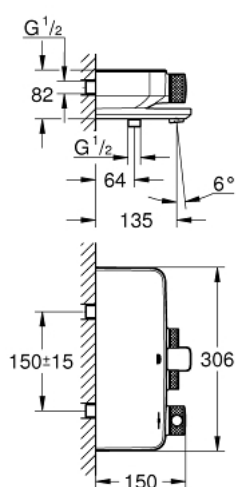

34 718 000 GROHTHERM SMARTCONTROL ТЕРМОСТАТЕН СМЕСИТЕЛ ЗА ВАНА/ДУШ, 1/2"

PRODUCT DESCRIPTION

- Стенен монтаж
- GROHE CoolTouch – без риск от изгаряне
- GROHE StarLight хромирано покритие
- GROHE SafeStop 38°C
- включен GROHE SafeStop Plus температурен ограничител до 43°C
- GROHE TurboStat - компактен картуш с осъщен термоелемент
- GROHE ProGrip с набраздена повърхност
- Технология SmartControl натиснете бутона ON-OFF и завъртете, за да регулирате дебита
- Извод за душ, 1/2"
- аератор
- Вграден възвратен клапан и цедка
- Защита от обратен поток

Certificate NF - Classement E3/1 C1 A1 U3

34 718 000 **GROHTHERM SMARTCONTROL ТЕРМОСТАТЕН СМЕСИТЕЛ ЗА ВАНА/ДУШ,
1/2"**

34 718 000 GROHTHERM SMARTCONTROL ТЕРМОСТАТЕН СМЕСИТЕЛ ЗА ВАНА/ДУШ, 1/2"

SPARE PARTS

- 1: Термоелемент 1/2" (Order-nr. 47439000)
- 2: Картуш (Order-nr. 48297000)
- 3: Възвратен клапан (Order-nr. 49069000)
- 4: Аератор (Order-nr. 13941000)
- 5: Възвратен клапан (Order-nr. 08565000)
- 6: GROHE TurboStat картуш 1/2" (Order-nr. 47175000)*
- 7: Ключ (Order-nr. 49059000)*