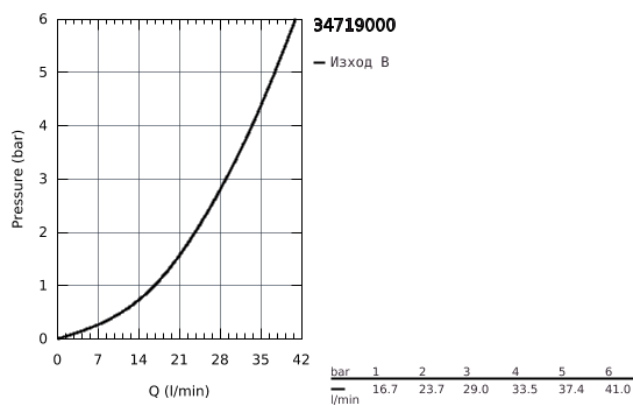

34 719 000 **GROHTHERM SMARTCONTROL ТЕРМОСТАТЕН СМЕСИТЕЛ ЗА ДУШ, 1/2"**