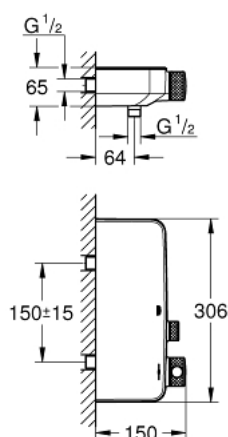

## 34 719 000 GROHTHERM SMARTCONTROL ТЕРМОСТАТЕН СМЕСИТЕЛ ЗА ДУШ, 1/2"

### PRODUCT DESCRIPTION

- Стенен монтаж
- GROHE CoolTouch – без риск от изгаряне
- GROHE StarLight хромирано покритие
- GROHE SafeStop 38°C
- включен GROHE SafeStop Plus температурен ограничител до 43°C
- GROHE TurboStat - компактен картуш с восьъчен термоелемент
- GROHE ProGrip с набраздена повърхност
- Технология SmartControl натиснете бутон ON-OFF и завъртете, за да регулирате дебита
- поставка GROHE EasyReach
- Извод за душ, 1/2"
- Вграден възвратен клапан и цедка
- Защита от обратен поток

- 1: Термoeлемент 1/2" (Order-nr. 47439000)
  - 2: Картуш (Order-nr. 48297000)
  - 3: Възвратен клапан (Order-nr. 49069000)
  - 4: Възвратен клапан (Order-nr. 08565000)
  - 5: GROHE TurboStat картуш 1/2" (Order-nr. 47175000)\*
  - 6: Ключ (Order-nr. 49059000)\*
- \* Optional accessories