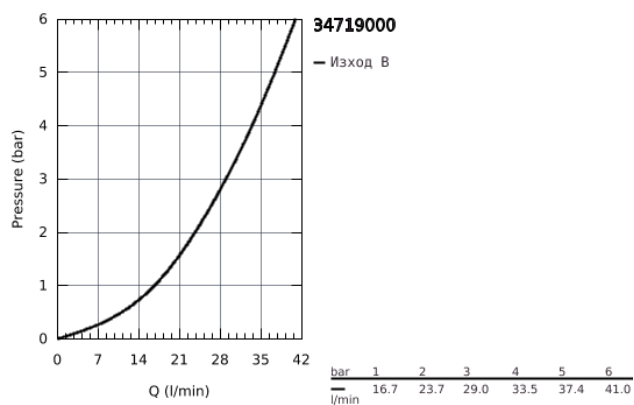

Certificate NF - Classement E1 C2 A1 U3