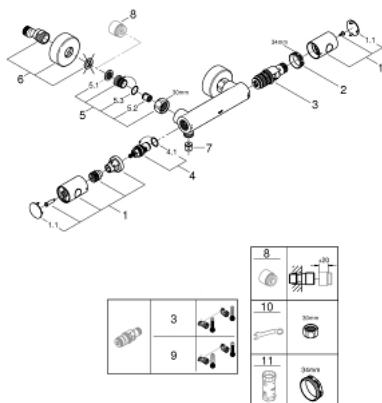

34 765 000 GROHTHERM 800 COSMOPOLITAN ТЕРМОСТАТЕН СМЕСИТЕЛ ЗА ДУШ, 1/2"

PRODUCT DESCRIPTION

- Стенен монтаж
- GROHE StarLight хромирано покритие
- GROHE MetalGrip – метални ръкохватки с ергономична форма
- GROHE SafeStop 38°C
- включен GROHE SafeStop Plus температурен ограничител до 43°C

- GROHE TurboStat - компактен картуш с восьмичен термоелемент
- Интегриран спирателен вентил за смесена вода
- GROHE EcoButton
- Керамична глава 1/2", 180°
- Извод за душ, 1/2"
- Вграден възвратен клапан
- Филтърна цедка
- Защита от обратен поток
- S- Връзки
- Метална розетка
- GROHE EcoJoy - технология за намаляване разхода на вода

34 765 000 GROHTHERM 800 COSMOPOLITAN ТЕРМОСТАТЕН СМЕСИТЕЛ ЗА ДУШ, 1/2"

SPARE PARTS

- 1: Метална ръкохватка 1/2" (Order-nr. 47984000)
 - 1.1: Капаче (Order-nr. 6458500M)
 - 2: Fitting ring (Order-nr. 47743000)
 - 3: Термоелемент 1/2" (Order-nr. 47439000)
 - 4: Керамична глава 1/2" (Order-nr. 45346000)
 - 4.1: O-ring Ø 18.2 x Ø 1.7 (Order-nr. 0392400M)
 - 5: Възвратен клапан (Order-nr. 47189000)
 - 5.1: Филтър (Order-nr. 0726400M)
 - 5.2: Възвратен клапан (Order-nr. 08565000)
 - 5.3: O-ring Ø 17 x Ø 2 (Order-nr. 0305500M)
 - 6: S- Връзка (Order-nr. 12662000)
 - 7: Възвратен клапан (Order-nr. 08565000)
 - 8: Extension 3/4", 20 mm (Order-nr. 0713000M)*
 - 9: GROHE TurboStat картуш 1/2" (Order-nr. 47175000)*
 - 10: Специален ключ (Order-nr. 19377000)*
 - 11: Ключ (Order-nr. 19332000)*
- * Optional accessories