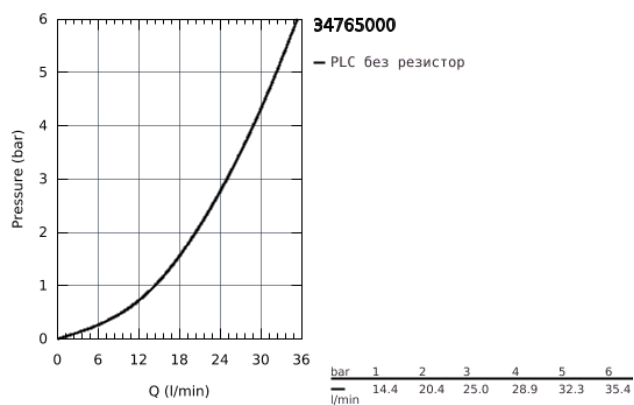

34 765 000 GROHTHERM 800 COSMOPOLITAN ТЕРМОСТАТЕН СМЕСИТЕЛ ЗА ДУШ, 1/2"

PRODUCT DESCRIPTION

- Стенен монтаж
- GROHE StarLight хромирано покритие
- GROHE MetalGrip – метални ръкохватки с ергономична форма
- GROHE SafeStop 38°C
- включен GROHE SafeStop Plus температурен ограничител до 43°C

- GROHE TurboStat - компактен картуш с восьмичен термоелемент
- Интегриран спирателен вентил за смесена вода
- GROHE EcoButton
- Керамична глава 1/2", 180°
- Извод за душ, 1/2"
- Вграден възвратен клапан
- Филтърна цедка
- Защита от обратен поток
- S- Връзки
- Метална розетка
- GROHE EcoJoy - технология за намаляване разхода на вода

34 765 000 GROHTHERM 800 COSMOPOLITAN ТЕРМОСТАТЕН СМЕСИТЕЛ ЗА ДУШ, 1/2"

SPARE PARTS

- 1: Метална ръкохватка 1/2" (Order-nr. 47984000)
 - 1.1: Капаче (Order-nr. 6458500M)
 - 2: Fitting ring (Order-nr. 47743000)
 - 3: Термоелемент 1/2" (Order-nr. 47439000)
 - 4: Керамична глава 1/2" (Order-nr. 45346000)
 - 4.1: O-ring Ø 18.2 x Ø 1.7 (Order-nr. 0392400M)
 - 5: Възвратен клапан (Order-nr. 47189000)
 - 5.1: Филтър (Order-nr. 0726400M)
 - 5.2: Възвратен клапан (Order-nr. 08565000)
 - 5.3: O-ring Ø 17 x Ø 2 (Order-nr. 0305500M)
 - 6: S- Връзка (Order-nr. 12662000)
 - 7: Възвратен клапан (Order-nr. 08565000)
 - 8: Extension 3/4", 20 mm (Order-nr. 0713000M)*
 - 9: GROHE TurboStat картуш 1/2" (Order-nr. 47175000)*
 - 10: Специален ключ (Order-nr. 19377000)*
 - 11: Ключ (Order-nr. 19332000)*
- * Optional accessories