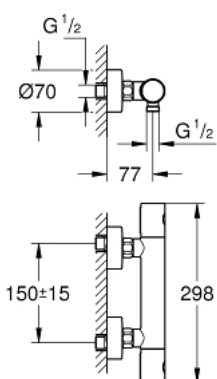

34 765 000 GROHTHERM 800 COSMOPOLITAN ТЕРМОСТАТЕН СМЕСИТЕЛ ЗА ДУШ, 1/2"

PRODUCT DESCRIPTION

- Стенен монтаж
- GROHE StarLight хромирано покритие
- GROHE MetalGrip – метални ръкохватки с ергономична форма
- GROHE SafeStop 38°C
- включен GROHE SafeStop Plus температурен ограничител до 43°C

- GROHE TurboStat - компактен картуш с восьмичен термоелемент
- Интегриран спирателен вентил за смесена вода
- GROHE EcoButton
- Керамична глава 1/2", 180°
- Извод за душ, 1/2"
- Вграден възвратен клапан
- Филтърна цедка
- Защита от обратен поток
- S- Връзки
- Метална розетка
- GROHE EcoJoy - технология за намаляване разхода на вода

34 765 000 GROHTHERM 800 COSMOPOLITAN ТЕРМОСТАТЕН СМЕСИТЕЛ ЗА ДУШ, 1/2"

SPARE PARTS

- 1: Метална ръкохватка 1/2" (Order-nr. 47984000)
 - 1.1: Капаче (Order-nr. 6458500M)
 - 2: Fitting ring (Order-nr. 47743000)
 - 3: Термоелемент 1/2" (Order-nr. 47439000)
 - 4: Керамична глава 1/2" (Order-nr. 45346000)
 - 4.1: O-ring Ø 18.2 x Ø 1.7 (Order-nr. 0392400M)
 - 5: Възвратен клапан (Order-nr. 47189000)
 - 5.1: Филтър (Order-nr. 0726400M)
 - 5.2: Възвратен клапан (Order-nr. 08565000)
 - 5.3: O-ring Ø 17 x Ø 2 (Order-nr. 0305500M)
 - 6: S- Връзка (Order-nr. 12662000)
 - 7: Възвратен клапан (Order-nr. 08565000)
 - 8: Extension 3/4", 20 mm (Order-nr. 0713000M)*
 - 9: GROHE TurboStat картуш 1/2" (Order-nr. 47175000)*
 - 10: Специален ключ (Order-nr. 19377000)*
 - 11: Ключ (Order-nr. 19332000)*
- * Optional accessories