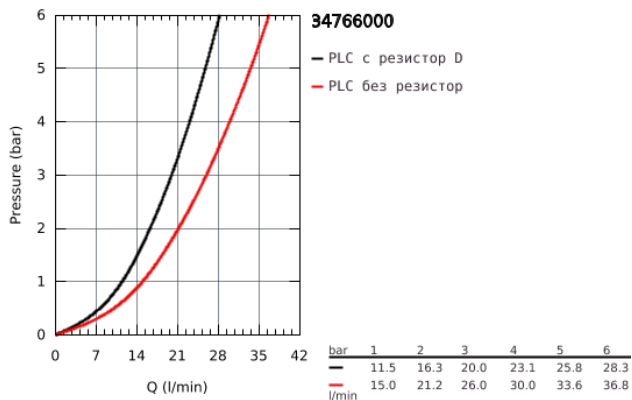

34 766 000 GROHTHERM 800 COSMOPOLITAN ТЕРМОСТАТЕН СМЕСИТЕЛ ЗА ВАНА/ДУШ, 1/2"

PRODUCT DESCRIPTION

- Стенен монтаж
- GROHE StarLight хромирано покритие
- GROHE MetalGrip – метални ръкохватки с ергономична форма
- GROHE SafeStop 38°C
- включен GROHE SafeStop Plus температурен ограничител до 43°C
- GROHE TurboStat - компактен картуш с восьмичен термоелемент
- Интегриран спирателен вентил за смесена вода
- Автоматичен превключвател за вана/душ
- GROHE EcoButton
- Керамична глава 1/2", 180°
- Извод за душ, 1/2"
- Аератор
- Вграден възвратен клапан
- Филтърна цедка
- Защита от обратен поток
- S- Връзки
- Метална розетка
- GROHE EcoJoy - технология за намаляване разхода на вода

34 766 000 GROHTHERM 800 COSMOPOLITAN ТЕРМОСТАТЕН СМЕСИТЕЛ ЗА БАНА/ДУШ, 1/2"

SPARE PARTS

- 1: Метална ръкохватка 1/2" (Order-nr. 47984000)
 - 1.1: Капаче (Order-nr. 6458500M)
 - 2: Fitting ring (Order-nr. 47743000)
 - 3: Термoeлемент 1/2" (Order-nr. 47439000)
 - 4: Керамична глава 1/2" (Order-nr. 45346000)
 - 4.1: O-ring \varnothing 18.2 x \varnothing 1.7 (Order-nr. 0392400M)
 - 5: Възвратен клапан (Order-nr. 47189000)
 - 5.1: Филтър (Order-nr. 0726400M)
 - 5.2: Възвратен клапан (Order-nr. 08565000)
 - 5.3: O-ring \varnothing 17 x \varnothing 2 (Order-nr. 0305500M)
 - 6: S- Връзка (Order-nr. 12662000)
 - 7: Външна част на превключвател (Order-nr. 65648000)
 - 8: Превключвател (Order-nr. 65655000)
 - 9: Аератор (Order-nr. 13926000)
 - 10: Възвратен клапан (Order-nr. 08565000)
 - 11: Extension 3/4", 20 mm (Order-nr. 0713000M)*
 - 12: GROHE TurboStat картуш 1/2" (Order-nr. 47175000)*
 - 13: Специален ключ (Order-nr. 19377000)*
 - 14: Ключ (Order-nr. 19332000)*
- * Optional accessories