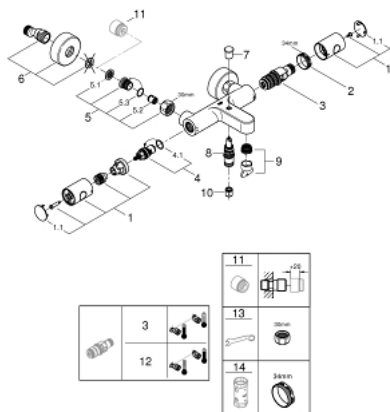

34 766 000 GROHTHERM 800 COSMOPOLITAN ТЕРМОСТАТЕН СМЕСИТЕЛ ЗА ВАНА/ДУШ, 1/2"

PRODUCT DESCRIPTION

- Стенен монтаж
- GROHE StarLight хромирано покритие
- GROHE MetalGrip – метални ръкохватки с ергономична форма
- GROHE SafeStop 38°C
- включен GROHE SafeStop Plus температурен ограничител до 43°C
- GROHE TurboStat - компактен картуш с восьмичен термоелемент
- Интегриран спирателен вентил за смесена вода
- Автоматичен превключвател за вана/душ
- GROHE EcoButton
- Керамична глава 1/2", 180°
- Извод за душ, 1/2"
- Аератор
- Вграден възвратен клапан
- Филтърна цедка
- Защита от обратен поток
- S- Връзки
- Метална розетка
- GROHE EcoJoy - технология за намаляване разхода на вода

34 766 000 GROHTHERM 800 COSMOPOLITAN ТЕРМОСТАТЕН СМЕСИТЕЛ ЗА БАНА/ДУШ, 1/2"

SPARE PARTS

- 1: Метална ръкохватка 1/2" (Order-nr. 47984000)
 - 1.1: Капаче (Order-nr. 6458500M)
 - 2: Fitting ring (Order-nr. 47743000)
 - 3: Термoeлемент 1/2" (Order-nr. 47439000)
 - 4: Керамична глава 1/2" (Order-nr. 45346000)
 - 4.1: O-ring \varnothing 18.2 x \varnothing 1.7 (Order-nr. 0392400M)
 - 5: Възвратен клапан (Order-nr. 47189000)
 - 5.1: Филтър (Order-nr. 0726400M)
 - 5.2: Възвратен клапан (Order-nr. 08565000)
 - 5.3: O-ring \varnothing 17 x \varnothing 2 (Order-nr. 0305500M)
 - 6: S- Връзка (Order-nr. 12662000)
 - 7: Външна част на превключвател (Order-nr. 65648000)
 - 8: Превключвател (Order-nr. 65655000)
 - 9: Аератор (Order-nr. 13926000)
 - 10: Възвратен клапан (Order-nr. 08565000)
 - 11: Extension 3/4", 20 mm (Order-nr. 0713000M)*
 - 12: GROHE TurboStat картуш 1/2" (Order-nr. 47175000)*
 - 13: Специален ключ (Order-nr. 19377000)*
 - 14: Ключ (Order-nr. 19332000)*
- * Optional accessories