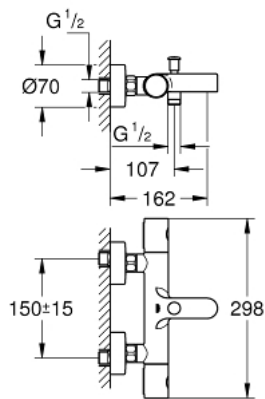

34 766 000 GROHTHERM 800 COSMOPOLITAN ТЕРМОСТАТЕН СМЕСИТЕЛ ЗА ВАНА/ДУШ, 1/2"

PRODUCT DESCRIPTION

- Стенен монтаж
- GROHE StarLight хромирано покритие
- GROHE MetalGrip – метални ръкохватки с ергономична форма
- GROHE SafeStop 38°C
- включен GROHE SafeStop Plus температурен ограничител до 43°C
- GROHE TurboStat - компактен картуш с восьмичен термоелемент
- Интегриран спирателен вентил за смесена вода
- Автоматичен превключвател за вана/душ
- GROHE EcoButton
- Керамична глава 1/2", 180°
- Извод за душ, 1/2"
- Аератор
- Вграден възвратен клапан
- Филтърна цедка
- Защита от обратен поток
- S- Връзки
- Метална розетка
- GROHE EcoJoy - технология за намаляване разхода на вода

34 766 000 GROHTHERM 800 COSMOPOLITAN ТЕРМОСТАТЕН СМЕСИТЕЛ ЗА БАНА/ДУШ, 1/2"

SPARE PARTS

- 1: Метална ръкохватка 1/2" (Order-nr. 47984000)
 - 1.1: Капаче (Order-nr. 6458500M)
 - 2: Fitting ring (Order-nr. 47743000)
 - 3: Термoeлемент 1/2" (Order-nr. 47439000)
 - 4: Керамична глава 1/2" (Order-nr. 45346000)
 - 4.1: O-ring \varnothing 18.2 x \varnothing 1.7 (Order-nr. 0392400M)
 - 5: Възвратен клапан (Order-nr. 47189000)
 - 5.1: Филтър (Order-nr. 0726400M)
 - 5.2: Възвратен клапан (Order-nr. 08565000)
 - 5.3: O-ring \varnothing 17 x \varnothing 2 (Order-nr. 0305500M)
 - 6: S- Връзка (Order-nr. 12662000)
 - 7: Външна част на превключвател (Order-nr. 65648000)
 - 8: Превключвател (Order-nr. 65655000)
 - 9: Аератор (Order-nr. 13926000)
 - 10: Възвратен клапан (Order-nr. 08565000)
 - 11: Extension 3/4", 20 mm (Order-nr. 0713000M)*
 - 12: GROHE TurboStat картуш 1/2" (Order-nr. 47175000)*
 - 13: Специален ключ (Order-nr. 19377000)*
 - 14: Ключ (Order-nr. 19332000)*
- * Optional accessories