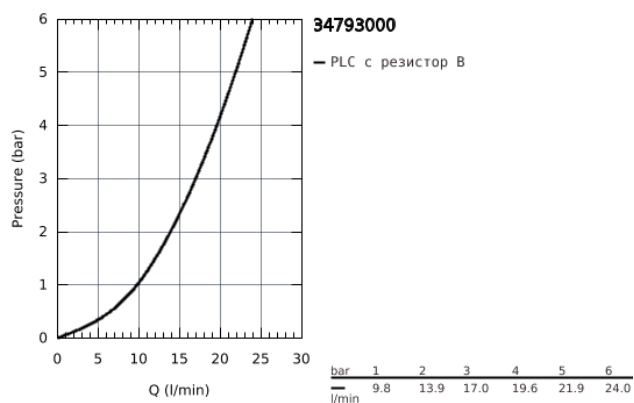

## 34 793 000 GROHTHERM 500 ТЕРМОСТАТЕН СМЕСИТЕЛ ЗА ДУШ, 1/2"