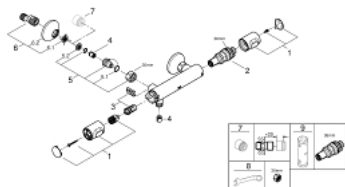

## 34 793 000 GROHTHERM 500 ТЕРМОСТАТЕН СМЕСИТЕЛ ЗА ДУШ, 1/2"

### PRODUCT DESCRIPTION

- Стенен монтаж
- GROHE StarLight хромирано покритие
- GROHE SafeStop 38°C
- включен GROHE SafeStop Plus температурен ограничител до 43°C
- GROHE термостатен картуш с осъчен термоелемент
- Интегриран спирателен вентил засмесена вода
- ръкохватка с GROHE EcoButton
- картуш 90
- Извод за душ, 1/2"
- Вграден възвратен клапан
- Филтърна цедка
- Защита от обратен поток
- S- Връзки
- Метална розетка
- GROHE EcoJoy - технология за намаляване разхода на вода

### SPARE PARTS

- 1: GRT 500 temperature control handle (Order-nr. 49178000)
  - 2: thermostatic compact cartridge 1/2" (Order-nr. 49175000)
  - 3: headpart (Order-nr. 49174000)
  - 4: Възвратен клапан (Order-nr. 08565000)
  - 5: connection nipple (Order-nr. 49179000)
  - 5.1: O-ring  $\varnothing 17 \times \varnothing 2$  (Order-nr. 0305500M)
  - 5.2: Филтър (Order-nr. 0726400M)
  - 6: S- Връзка (Order-nr. 12075000)
  - 6.1: Уплътнение (Order-nr. 0138600M)
  - 6.2: Розетка (Order-nr. 0221000M)
  - 7: Extension 3/4", 20 mm (Order-nr. 0713000M)\*
  - 8: Специален ключ (Order-nr. 19377000)\*
  - 9: Ключ (Order-nr. 49059000)\*
- \* Optional accessories