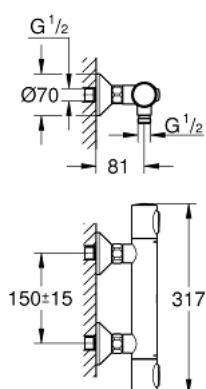

## 34 793 000 GROHTHERM 500 ТЕРМОСТАТЕН СМЕСИТЕЛ ЗА ДУШ, 1/2"

### PRODUCT DESCRIPTION

- Стенен монтаж
- GROHE StarLight хромирано покритие
- GROHE SafeStop 38°C
- включен GROHE SafeStop Plus температурен ограничител до 43°C
- GROHE термостатен картуш с осъчен термоелемент
- Интегриран спирателен вентил засмесена вода
- ръкохватка с GROHE EcoButton
- картуш 90
- Извод за душ, 1/2"
- Вграден възвратен клапан
- Филтърна цедка
- Защита от обратен поток
- S- Връзки
- Метална розетка
- GROHE EcoJoy - технология за намаляване разхода на вода

### SPARE PARTS

- 1: GRT 500 temperature control handle (Order-nr. 49178000)
  - 2: thermostatic compact cartridge 1/2" (Order-nr. 49175000)
  - 3: headpart (Order-nr. 49174000)
  - 4: Възвратен клапан (Order-nr. 08565000)
  - 5: connection nipple (Order-nr. 49179000)
  - 5.1: O-ring  $\varnothing 17 \times \varnothing 2$  (Order-nr. 0305500M)
  - 5.2: Филтър (Order-nr. 0726400M)
  - 6: S- Връзка (Order-nr. 12075000)
  - 6.1: Уплътнение (Order-nr. 0138600M)
  - 6.2: Розетка (Order-nr. 0221000M)
  - 7: Extension 3/4", 20 mm (Order-nr. 0713000M)\*
  - 8: Специален ключ (Order-nr. 19377000)\*
  - 9: Ключ (Order-nr. 49059000)\*
- \* Optional accessories