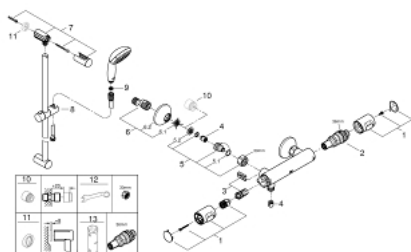

### PRODUCT DESCRIPTION

- Състои се от:
- Grotherm 500 термостатен смесител за душ 1/2" (34 793)
- Tempesta 100 душ гарнитура 1 струя 620 mm (27 853)

### SPARE PARTS

- 1: GRT 500 temperature control handle (Order-nr. 49178000)
- 2: thermostatic compact cartridge 1/2" (Order-nr. 49175000)
- 3: headpart (Order-nr. 49174000)
- 4: Възвратен клапан (Order-nr. 08565000)
- 5: connection nipple (Order-nr. 49179000)
- 5.1: O-ring  $\varnothing 17 \times \varnothing 2$  (Order-nr. 0305500M)
- 5.2: Филтър (Order-nr. 0726400M)
- 6: S- Връзка (Order-nr. 12075000)
- 6.1: Уплътнение (Order-nr. 0138600M)
- 6.2: Розетка (Order-nr. 0221000M)
- 7: Розетка (Order-nr. 49098000)
- 8: Регулируем елемент (Order-nr. 48099000)
- 9: Филтър   
- 10: Extension 3/4", 20 mm (Order-nr. 0713000M)\*
- 11: Подложна шайба (Order-nr. 48051000)\*
- 12: Специален ключ (Order-nr. 19377000)\*
- 13: Ключ (Order-nr. 49059000)\*