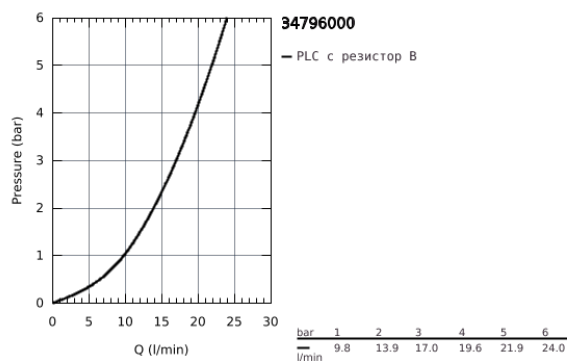

## 34 796 000 GROHTHERM 500 ТЕРМОСТАТЕН СМЕСИТЕЛ ЗА ДУШ, 1/2" С ТРЪБНО ОКАЧВАНЕ

### PRODUCT DESCRIPTION

- Състои се от:
- Grotherm 500 термостатен смесител за душ 1/2" (34 793)
- Tempesta 100 душ гарнитура 1 струя 620 mm (27 853)