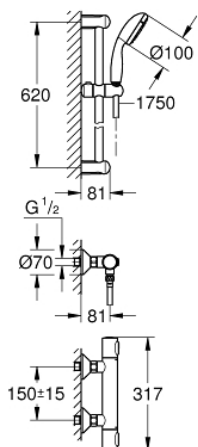

## 34 796 000 GROHTHERM 500 ТЕРМОСТАТЕН СМЕСИТЕЛ ЗА ДУШ, 1/2" С ТРЪБНО ОКАЧВАНЕ

### PRODUCT DESCRIPTION

- Състои се от:
- Grotherm 500 термостатен смесител за душ 1/2" (34 793)
- Tempesta 100 душ гарнитура 1 струя 620 mm (27 853)

### SPARE PARTS

- 1: GRT 500 temperature control handle (Order-nr. 49178000)
- 2: thermostatic compact cartridge 1/2" (Order-nr. 49175000)
- 3: headpart (Order-nr. 49174000)
- 4: Възвратен клапан (Order-nr. 08565000)
- 5: connection nipple (Order-nr. 49179000)
- 5.1: O-ring  $\varnothing 17 \times \varnothing 2$  (Order-nr. 0305500M)
- 5.2: Филтър (Order-nr. 0726400M)
- 6: S- Връзка (Order-nr. 12075000)
- 6.1: Уплътнение (Order-nr. 0138600M)
- 6.2: Розетка (Order-nr. 0221000M)
- 7: Розетка (Order-nr. 49098000)
- 8: Регулируем елемент (Order-nr. 48099000)
- 9: Филтър   
- 10: Extension 3/4", 20 mm (Order-nr. 0713000M)\*
- 11: Подложна шайба (Order-nr. 48051000)\*
- 12: Специален ключ (Order-nr. 19377000)\*
- 13: Ключ (Order-nr. 49059000)\*