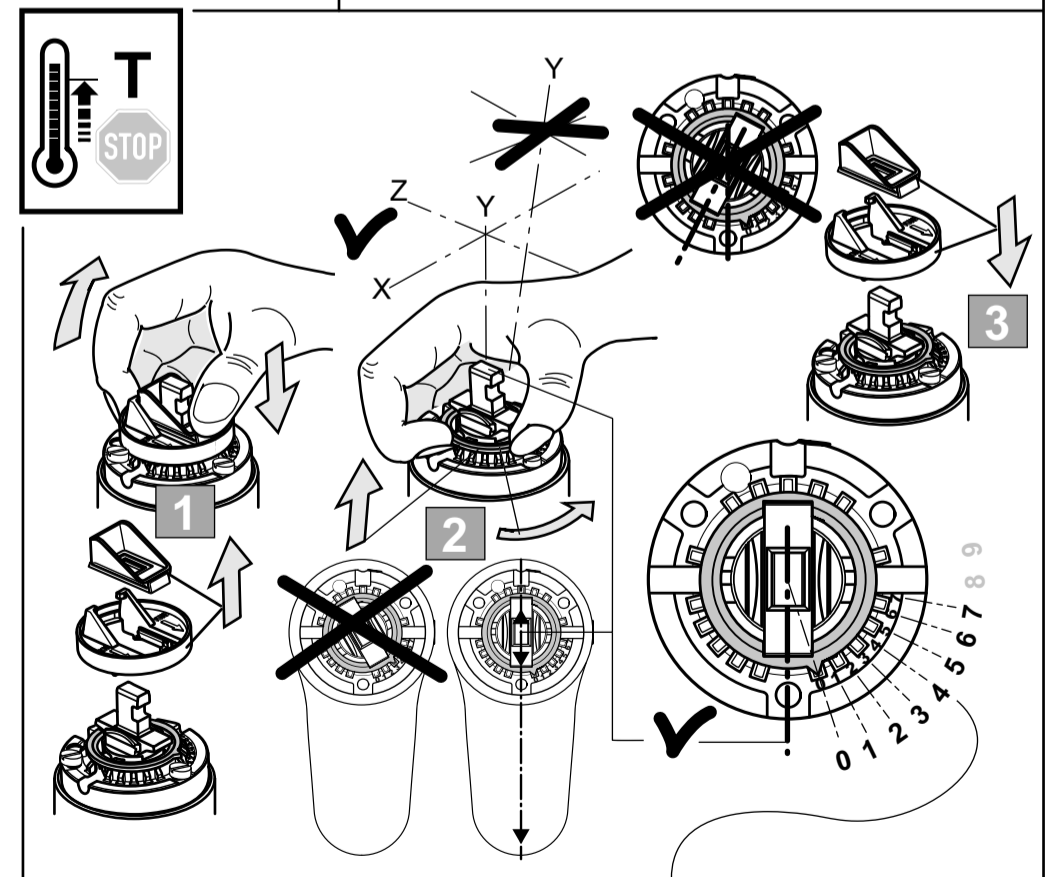

	<b>P</b>	<b>bar</b>				<b>Q</b> (3 bar)
	<b>T</b>	<b>°C</b>				<b>l/min</b>
						<b>29</b>

**CERAPLAN**

Ideal Standard

11.2021 / B565196

**B D252 ..**

Ideal Standard International NV  
 Corporate Village - Gent Building  
 Da Vincilaan 2  
 1935 Zaventem  
 Belgium

www.idealstandardinternational.com

0,3 MPa 3 bar	50°C	16°C	0	1	2	3	4	5	6	7	8	9
			°C	°C	°C	°C	°C	°C	°C	°C	°C	°C
	50°C	16°C	49,5	49,5	48	46	42,5	41	37	33,5	31	28
	65°C	16°C	65	65	63,5	60,5	57	53,5	49	44,5	39	34,5
	81°C	16°C	81	81	78,5	73	69	63,5	56	49	42,5	36