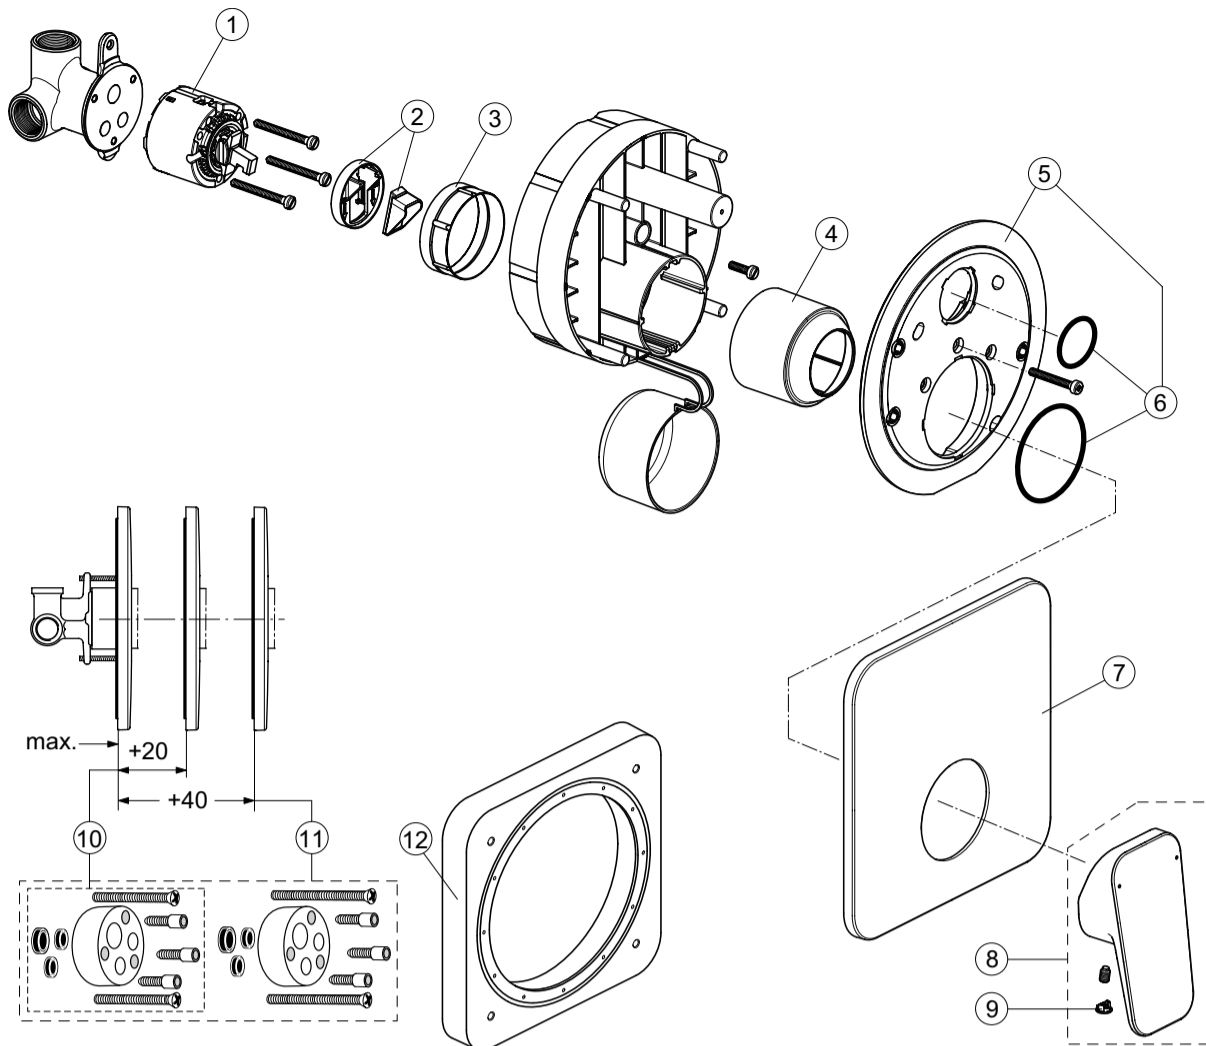

XX = AA, AD, .....

Pos.	Part No.
1	A 960 500 NU
2	A 860 700 NU
3	A 963 298 NU
4	B 961 731 XX
5	A 860 899 NU
6	A 961 649 NU
7	A 860 898 XX
8	B 961 723 XX
9	B 960 473 XX
10	A 961 168 NU
11	A 961 462 NU
12	A 6678 XX

	<b>P</b>	<b>bar</b>				<b>Q</b> (3 bar)
	<b>T</b>	<b>°C</b>				<b>l/min</b>
						<b>29</b>

**CERAPLAN**

Ideal Standard

11.2021 / B565196

**B D252 ..**

Ideal Standard International NV  
 Corporate Village - Gent Building  
 Da Vincilaan 2  
 1935 Zaventem  
 Belgium