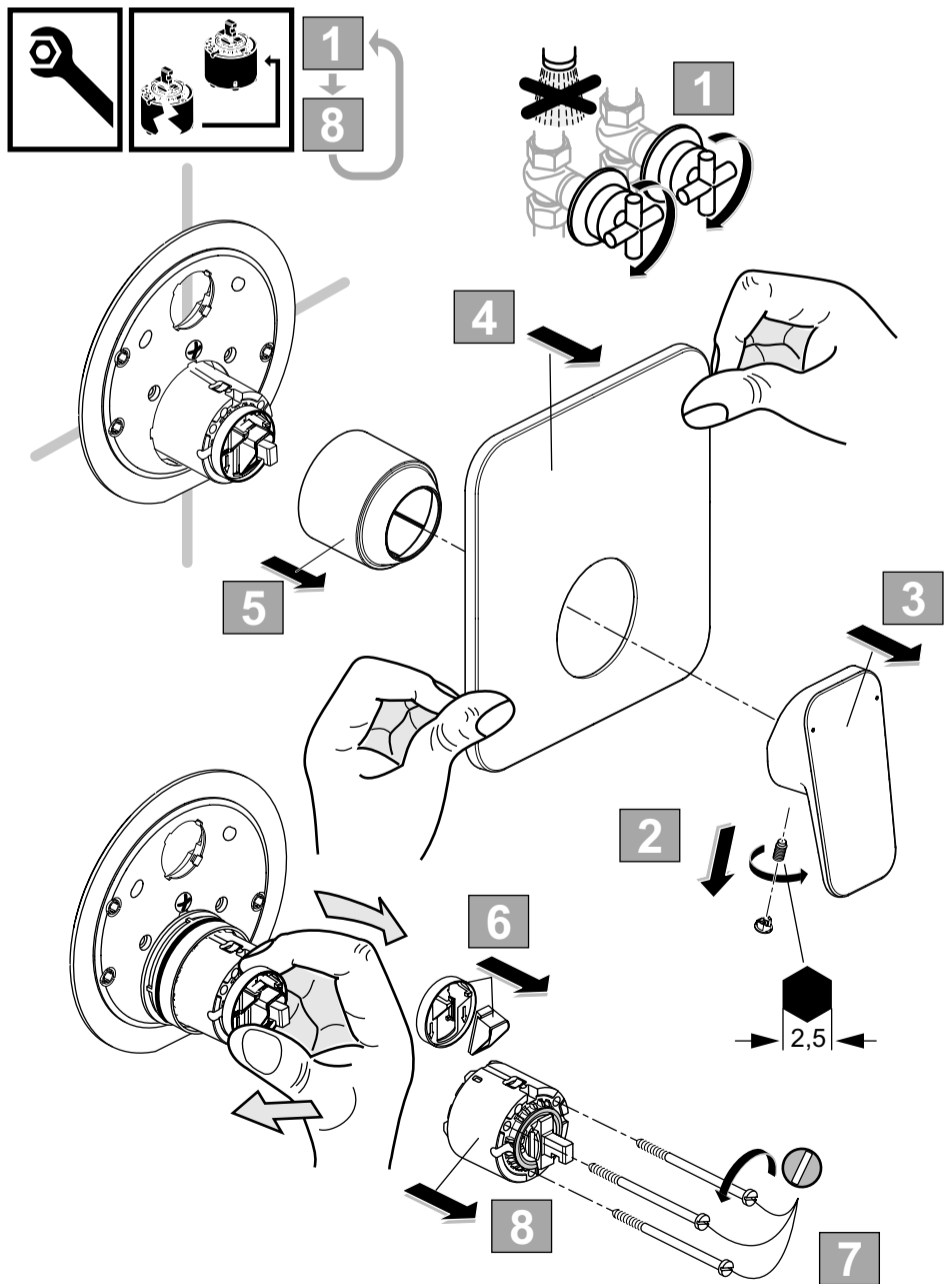

Ordering spares / Ersatzteil - Regelung / Pièces de rechange /  
 Parti di ricambio / Lista de recambios / Onderdelen bestellen  
 (NL/B) / Κωδικός Ανταλλακτικών / Bestilling af reservedele  
 / Beställning av reservdelar / Bestilling av reservedeler  
 / Резервни части / Запчасти / Części zapasowe / Piese  
 de schimb / Rendelhető alkatrészek / Запасні частини /  
 Резервни делови / Резервни делови / Atsarginių dalių  
 / Tellitavad varuosad / Rezerves daļas / Náhradní díly /  
 Náhradné diely / Yedek parça siparişi / Nadomestni deli

XX = AA, AD, .....

Pos.	Part No.
1	A 960 500 NU
2	A 860 700 NU
3	A 963 298 NU
4	B 961 731 XX
5	A 860 899 NU
6	A 961 649 NU
7	A 860 898 XX
8	B 961 723 XX
9	B 960 473 XX
10	A 961 168 NU
11	A 961 462 NU
12	A 6678 XX

	<b>P</b>	<b>bar</b>				<b>Q</b> (3 bar)
	<b>T</b>	<b>°C</b>				<b>l/min</b>
						<b>29</b>

**CERAPLAN**

Ideal Standard

11.2021 / B565196

**B D252 ..**

Ideal Standard International NV  
 Corporate Village - Gent Building  
 Da Vincilaan 2  
 1935 Zaventem  
 Belgium