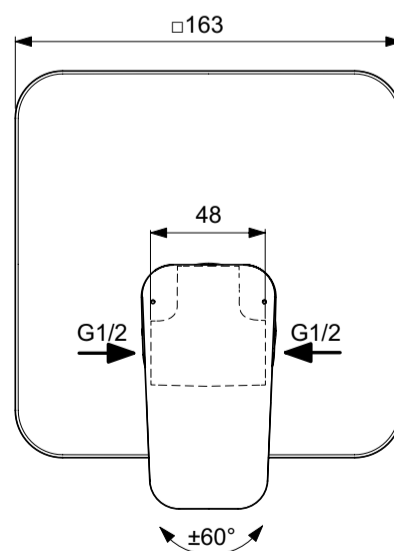

XX = AA, AD, .....

Pos.	Part No.
1	A 960 500 NU
2	A 860 700 NU
3	A 963 298 NU
4	B 961 731 XX
5	A 860 899 NU
6	A 961 649 NU
7	A 860 898 XX
8	B 961 723 XX
9	B 960 473 XX
10	A 961 168 NU
11	A 961 462 NU
12	A 6678 XX

	<b>P</b>	<b>bar</b>				<b>Q</b> (3 bar)
	<b>T</b>	<b>°C</b>				<b>l/min</b>
						<b>29</b>

**CERAPLAN**

Ideal Standard

11.2021 / B565196

**B D252 ..**

Ideal Standard International NV  
 Corporate Village - Gent Building  
 Da Vincilaan 2  
 1935 Zaventem  
 Belgium

www.idealstandardinternational.com

0,3 MPa 3 bar	50°C	16°C	0	1	2	3	4	5	6	7	8	9
			°C	°C	°C	°C	°C	°C	°C	°C	°C	°C
	50°C	16°C	49,5	49,5	48	46	42,5	41	37	33,5	31	28
	65°C	16°C	65	65	63,5	60,5	57	53,5	49	44,5	39	34,5
	81°C	16°C	81	81	78,5	73	69	63,5	56	49	42,5	36