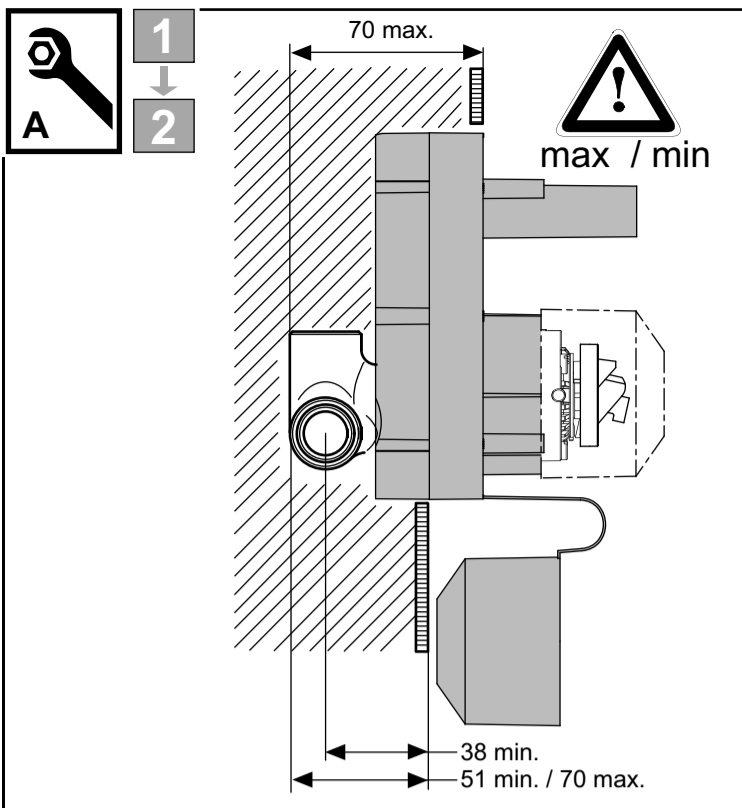

XX = AA, AD, .....

Pos.	Part No.
1	A 960 500 NU
2	A 860 700 NU
3	A 963 298 NU
4	B 961 731 XX
5	A 860 899 NU
6	A 961 649 NU
7	A 860 898 XX
8	B 961 723 XX
9	B 960 473 XX
10	A 961 168 NU
11	A 961 462 NU
12	A 6678 XX

	<b>P</b>	<b>bar</b>				<b>Q</b> (3 bar)
	<b>T</b>	<b>°C</b>				<b>l/min</b>
						<b>29</b>

**CERAPLAN**

Ideal Standard

11.2021 / B565196

**B D252 ..**

Ideal Standard International NV  
 Corporate Village - Gent Building  
 Da Vincilaan 2  
 1935 Zaventem  
 Belgium

www.idealstandardinternational.com

0,3 MPa 3 bar	50°C	16°C	0	1	2	3	4	5	6	7	8	9
			°C	°C	°C	°C	°C	°C	°C	°C	°C	°C
	50°C	16°C	49,5	49,5	48	46	42,5	41	37	33,5	31	28
	65°C	16°C	65	65	63,5	60,5	57	53,5	49	44,5	39	34,5
	81°C	16°C	81	81	78,5	73	69	63,5	56	49	42,5	36