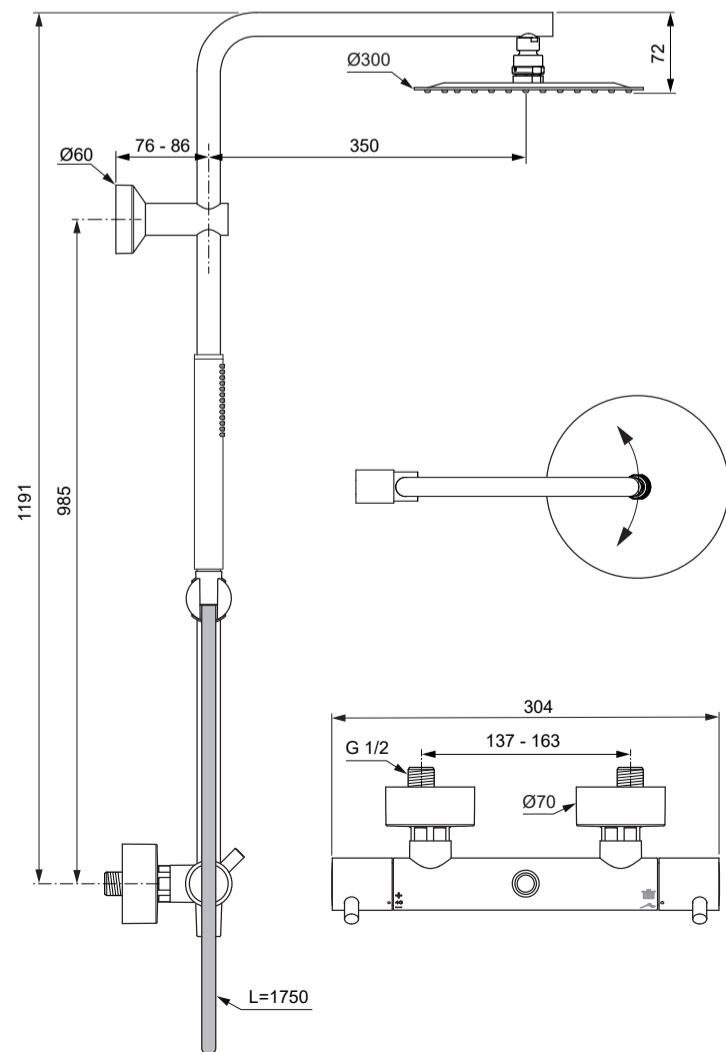

| Pos. | Part No. |
|------|--------------|
| 1 | A 861 568 AA |
| 2 | A 861 371 NU |
| 3 | A 861 375 NU |
| 4 | A 861 376 NU |
| 5 | A 861 498 NU |
| 6 | A 861 372 NU |
| 7 | B 961 714 AA |
| 8 | A 861 385 NU |
| 9 | A 4109 AA |
| 10 | BC 774 AA |
| 11 | A 861 388 AA |
| 12 | B 961 024 AA |
| 13 | A 861 389 AA |
| 14 | A 861 390 AA |

| | |
|----|--------------|
| 15 | A 861 569 AA |
| 16 | A 5803 AA |
| 17 | A 861 379 AA |
| | 150 mm |
| | A 861 380 AA |
| | 300 mm |
| 18 | A 861 383 AA |

Ideal Standard

CERATHERM T125
A 7589 ..

1021 / A 869 006
 Made in Germany