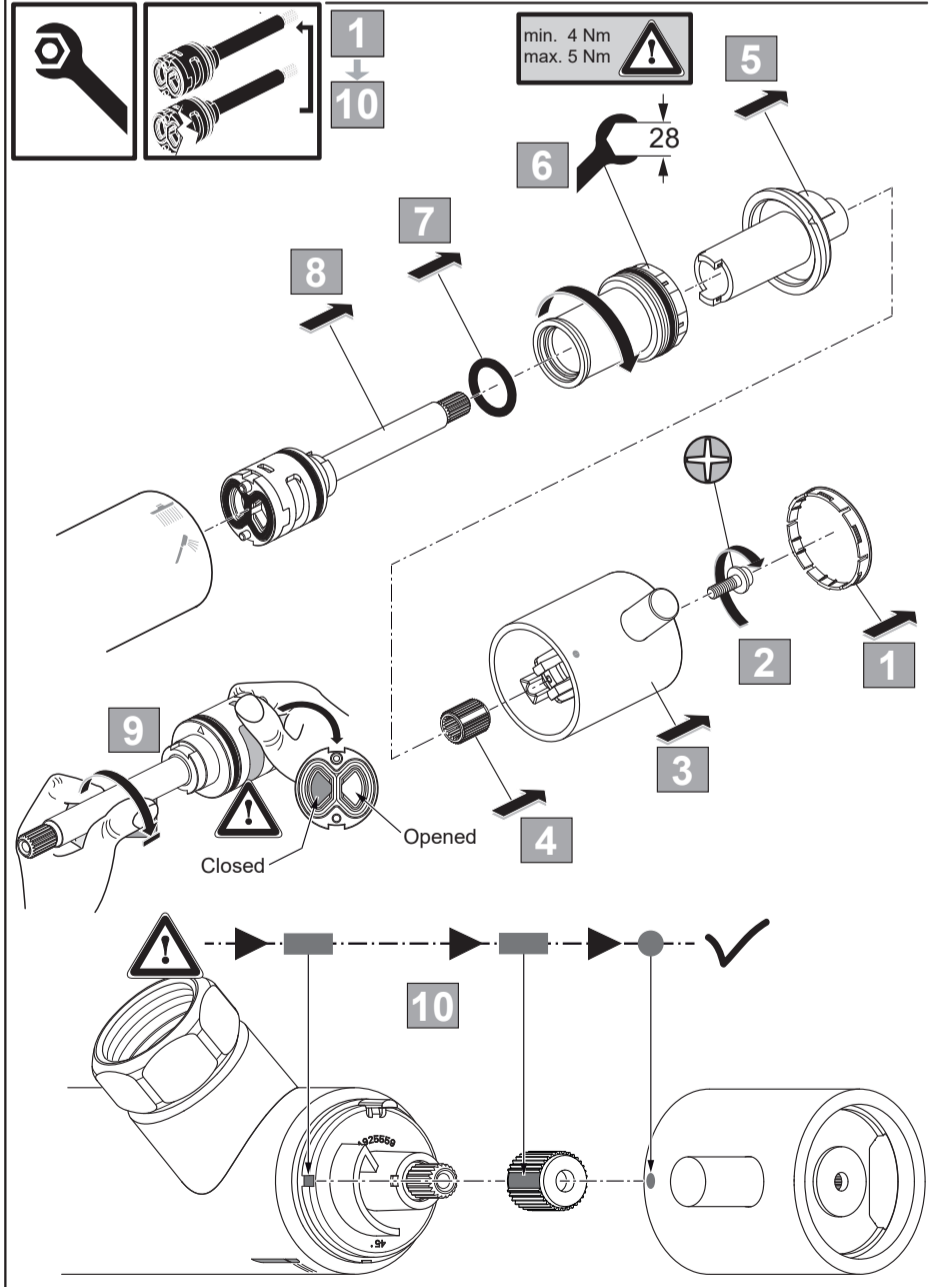

| Pos. | Part No. |
|------|--------------|
| 1 | A 861 568 AA |
| 2 | A 861 371 NU |
| 3 | A 861 375 NU |
| 4 | A 861 376 NU |
| 5 | A 861 498 NU |
| 6 | A 861 372 NU |
| 7 | B 961 714 AA |
| 8 | A 861 385 NU |
| 9 | A 4109 AA |
| 10 | BC 774 AA |
| 11 | A 861 388 AA |
| 12 | B 961 024 AA |
| 13 | A 861 389 AA |
| 14 | A 861 390 AA |

| | |
|----|--------------|
| 15 | A 861 569 AA |
| 16 | A 5803 AA |
| 17 | A 861 379 AA |
| | 150 mm |
| | A 861 380 AA |
| | 300 mm |
| 18 | A 861 383 AA |

Ideal Standard

CERATHERM T125
A 7589 ..

1021 / A 869 006
 Made in Germany