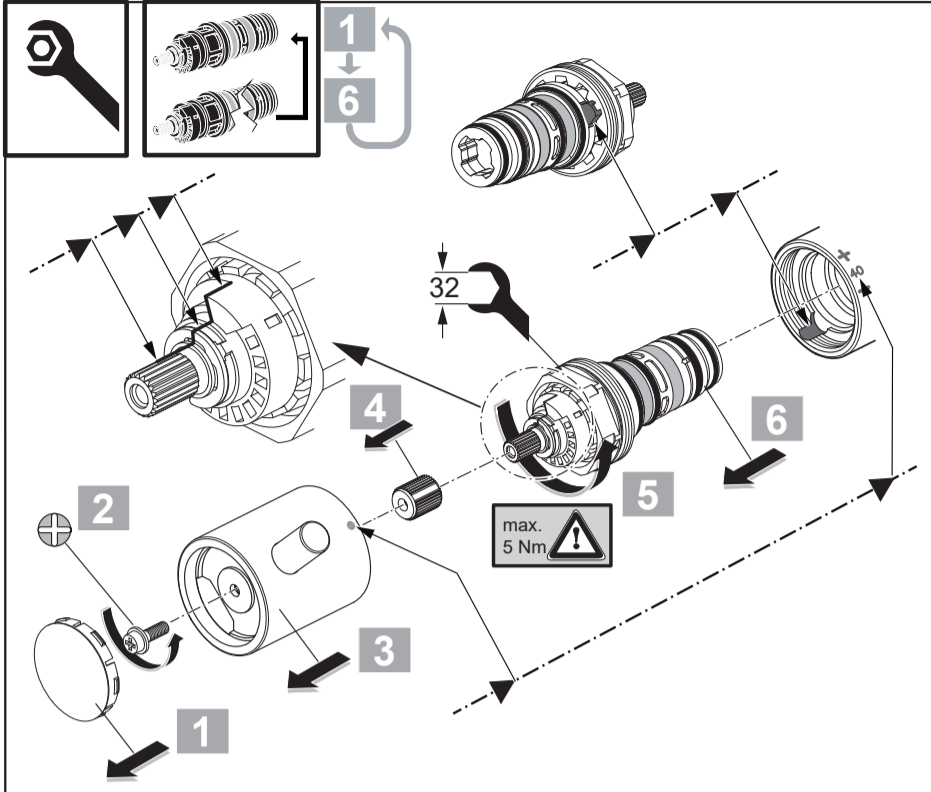

| Pos. | Part No. |
|------|--------------|
| 1 | A 861 568 AA |
| 2 | A 861 371 NU |
| 3 | A 861 375 NU |
| 4 | A 861 376 NU |
| 5 | A 861 498 NU |
| 6 | A 861 372 NU |
| 7 | B 961 714 AA |
| 8 | A 861 385 NU |
| 9 | A 4109 AA |
| 10 | BC 774 AA |
| 11 | A 861 388 AA |
| 12 | B 961 024 AA |
| 13 | A 861 389 AA |
| 14 | A 861 390 AA |

| | |
|----|--------------|
| 15 | A 861 569 AA |
| 16 | A 5803 AA |
| 17 | A 861 379 AA |
| | 150 mm |
| | A 861 380 AA |
| | 300 mm |
| 18 | A 861 383 AA |

Ideal Standard

CERATHERM T125
A 7589 ..

1021 / A 869 006
 Made in Germany