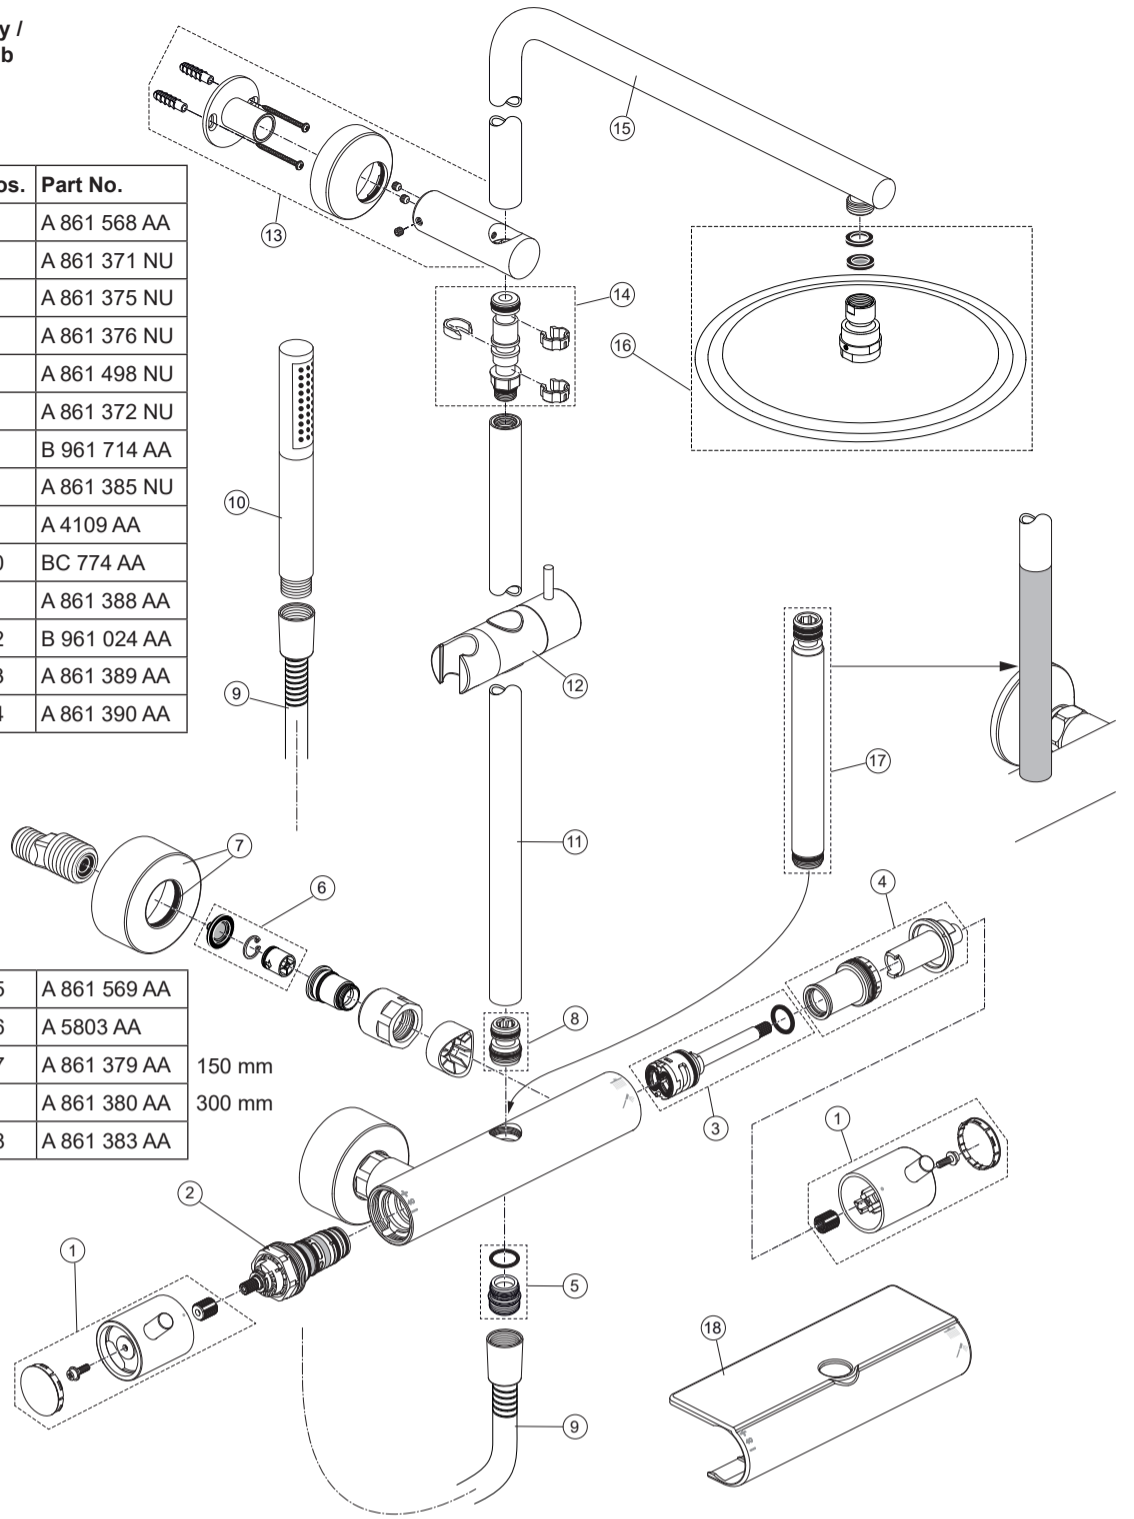

| Pos. | Part No. |
|------|--------------|
| 1 | A 861 568 AA |
| 2 | A 861 371 NU |
| 3 | A 861 375 NU |
| 4 | A 861 376 NU |
| 5 | A 861 498 NU |
| 6 | A 861 372 NU |
| 7 | B 961 714 AA |
| 8 | A 861 385 NU |
| 9 | A 4109 AA |
| 10 | BC 774 AA |
| 11 | A 861 388 AA |
| 12 | B 961 024 AA |
| 13 | A 861 389 AA |
| 14 | A 861 390 AA |

| | |
|----|--------------|
| 15 | A 861 569 AA |
| 16 | A 5803 AA |
| 17 | A 861 379 AA |
| | 150 mm |
| | A 861 380 AA |
| | 300 mm |
| 18 | A 861 383 AA |

Ideal Standard

CERATHERM T125
A 7589 ..

1021 / A 869 006
 Made in Germany