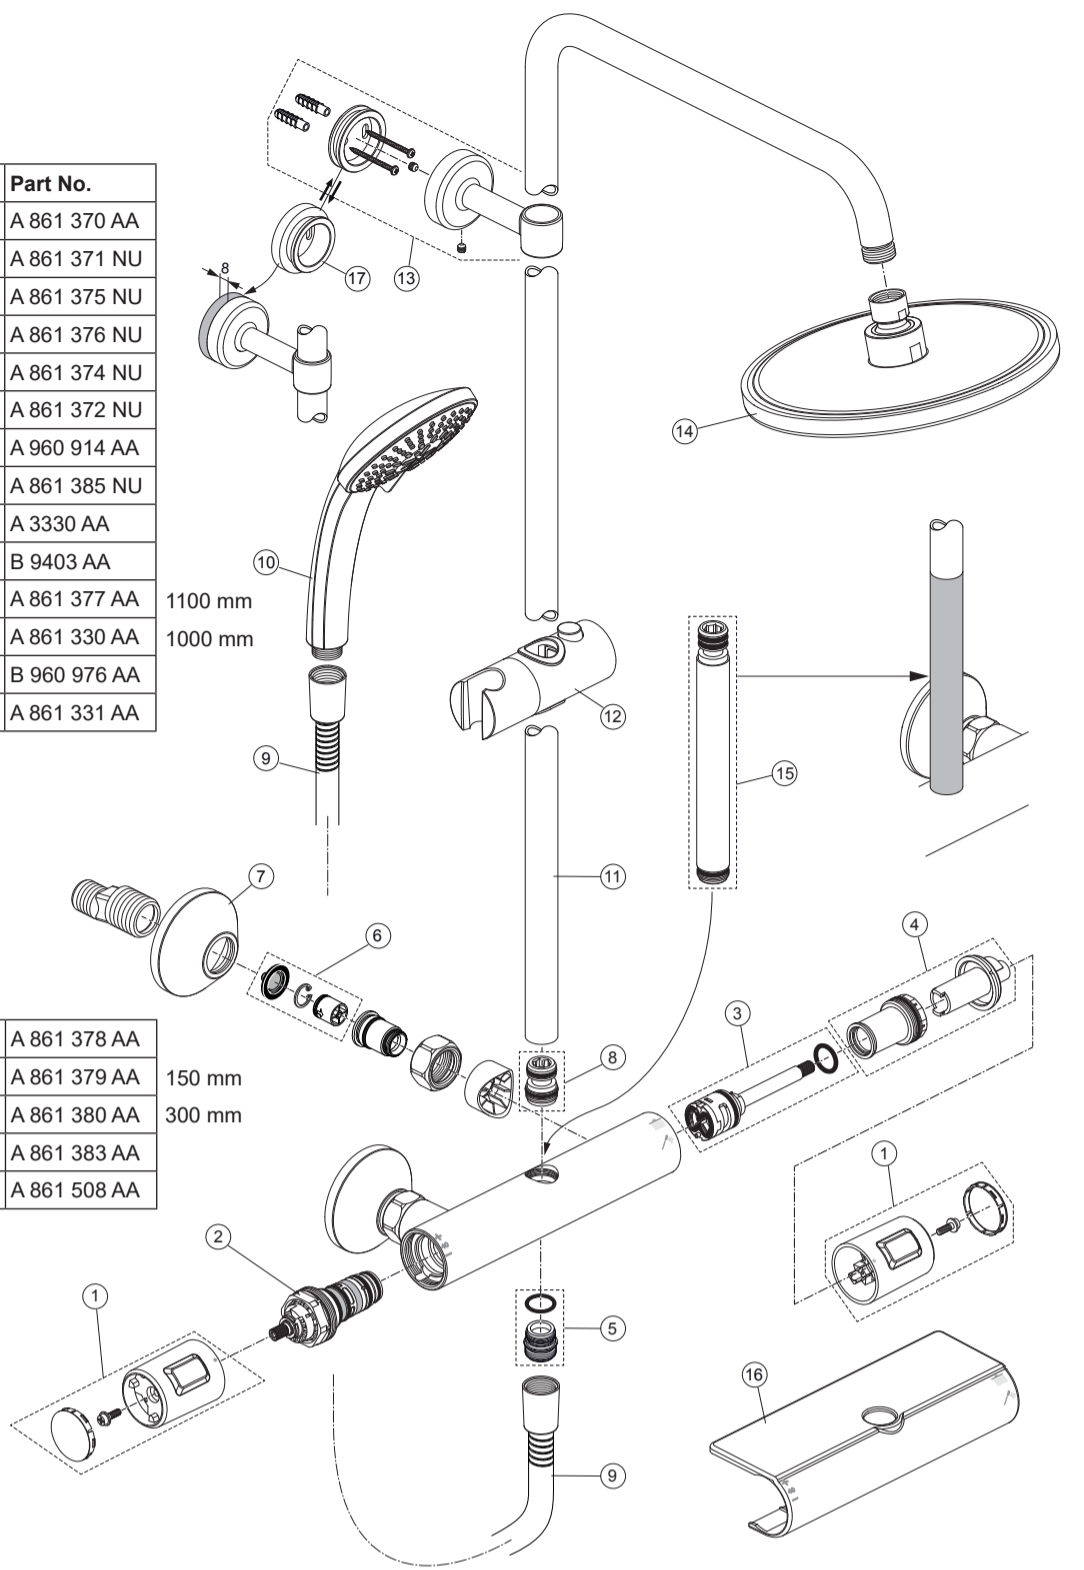

Spare Parts / Ersatzteile / Pièces de recharge / Pezzi di Ricambio / Piezas de requesto /
 Parte de reposição / Reserveonderdelen / Reservdelar / Reservedeler / Varaosat /
 Vraosat / Varahlutir / Ανταλλακτικά / Yedek Parçalar / Náhradní díly / Náhradné diely /
 Nadomestni deli / Резервни части / Zapczęści / Części Zapasowe / Piese de schimb
 / Rendelhető alkatrészek / Запасні частини / Reservni delovi / Резервни делови /
 Резервни делови / Atsarginių dalių / Tellitavad varuosad / Rezervju daļu

Pos.	Part No.
1	A 861 370 AA
2	A 861 371 NU
3	A 861 375 NU
4	A 861 376 NU
5	A 861 374 NU
6	A 861 372 NU
7	A 960 914 AA
8	A 861 385 NU
9	A 3330 AA
10	B 9403 AA
11	A 861 377 AA A 861 330 AA
12	B 960 976 AA
13	A 861 331 AA

14	A 861 378 AA
15	A 861 379 AA A 861 380 AA
16	A 861 383 AA
17	A 861 508 AA

Ideal Standard

CERATHERM T25
A 7208 ..

0222 / A 868 550
 Made in Germany

Ideal Standard International NV
 Corporate Village - Gent Building
 Da Vincilaan 2
 1935 Zaventem
 Belgium

www.idealstandardinternational.com

	P bar		MAX. 10		5		Q (3 bar)
	T °C		MAX. 80		65		l/min
					55		
							8 12

Q=0%
Q=50%
Q=100%

80
40