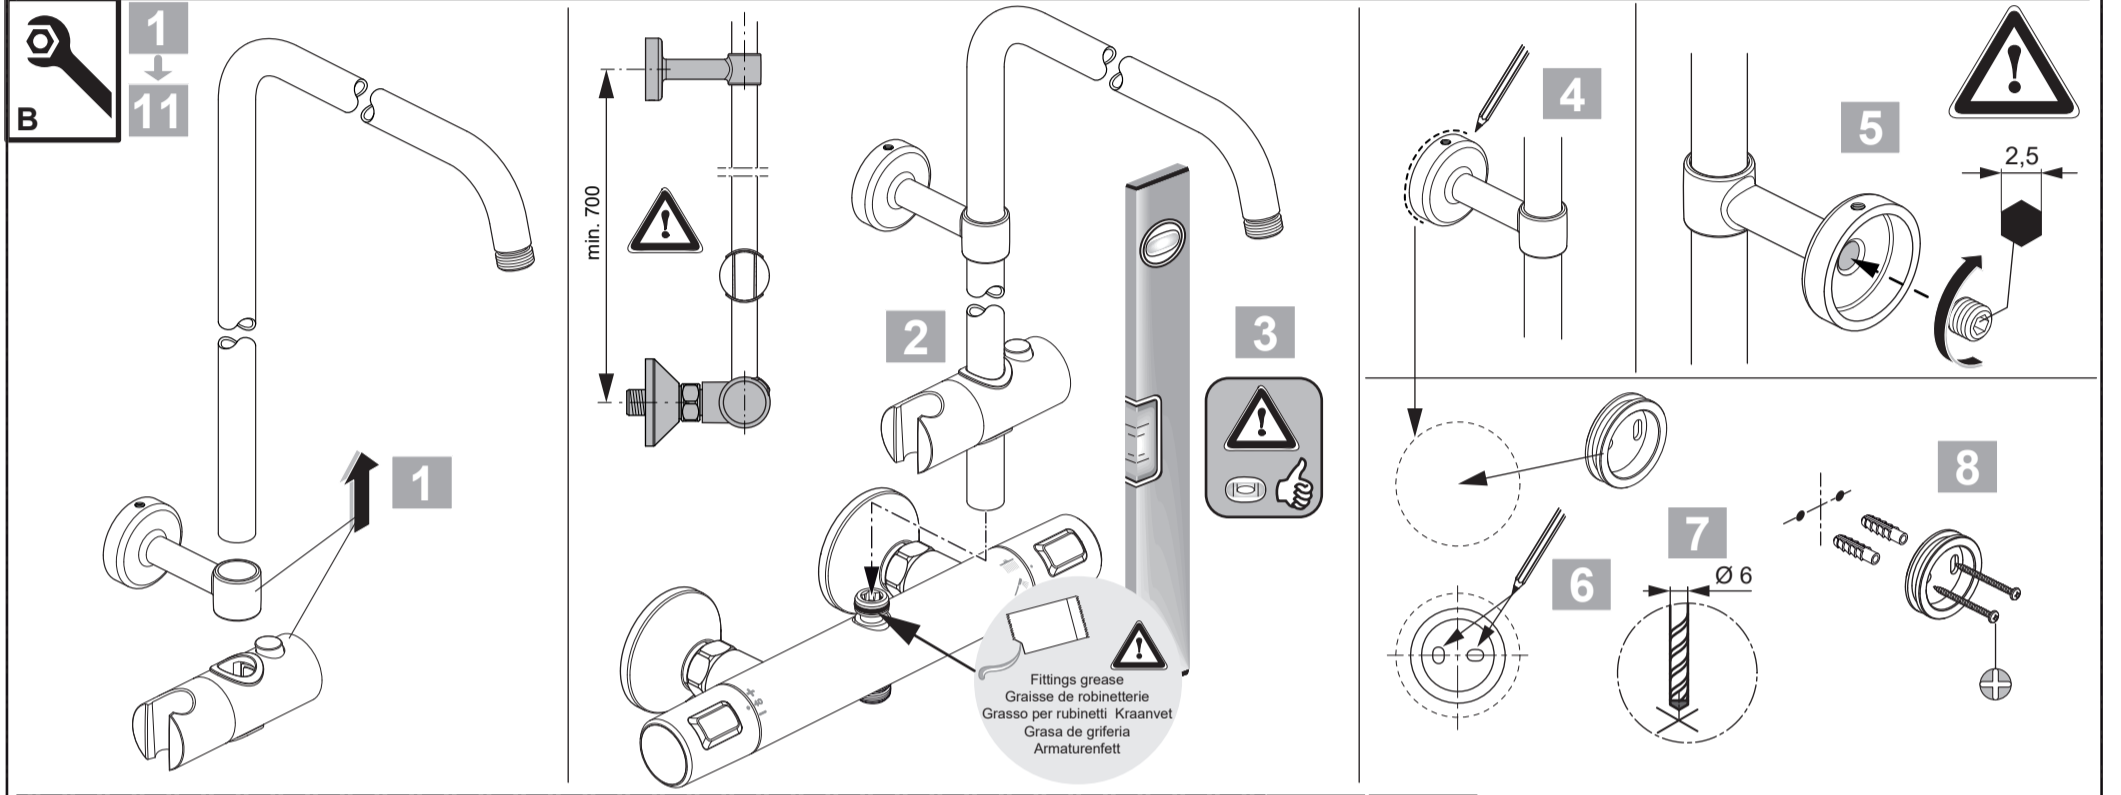

www.idealstandardinternational.com

	P bar		MAX. 10		5		Q (3 bar)
	T °C		MAX. 80		65		l/min
					55		
							8 12

Q=0%
Q=50%
Q=100%

80
40