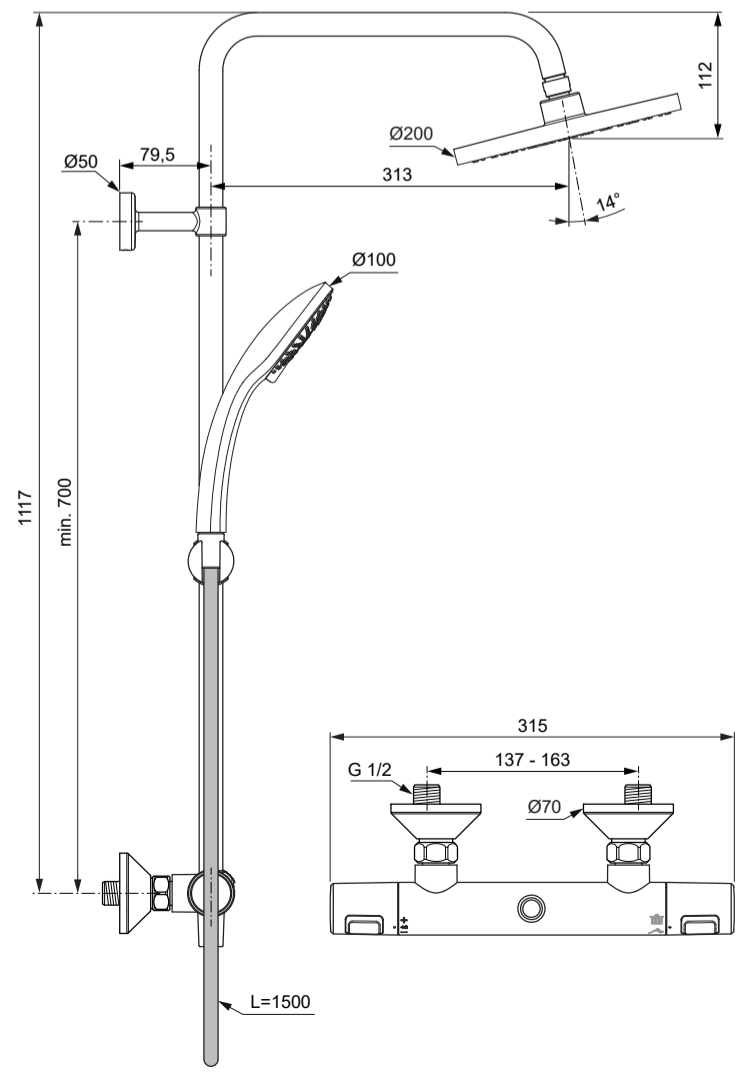

Pos.	Part No.
1	A 861 370 AA
2	A 861 371 NU
3	A 861 375 NU
4	A 861 376 NU
5	A 861 374 NU
6	A 861 372 NU
7	A 960 914 AA
8	A 861 385 NU
9	A 3330 AA
10	B 9403 AA
11	A 861 377 AA A 861 330 AA
12	B 960 976 AA
13	A 861 331 AA

14	A 861 378 AA
15	A 861 379 AA A 861 380 AA
16	A 861 383 AA
17	A 861 508 AA

Ideal Standard

CERATHERM T25
A 7208 ..

0222 / A 868 550
 Made in Germany

Ideal Standard International NV
 Corporate Village - Gent Building
 Da Vincilaan 2
 1935 Zaventem
 Belgium

www.idealstandardinternational.com

	P bar		MAX. 10		5		Q (3 bar)
	T °C		MAX. 80		65		l/min
					55		
							8 12

Q=0%
Q=50%
Q=100%

80
40