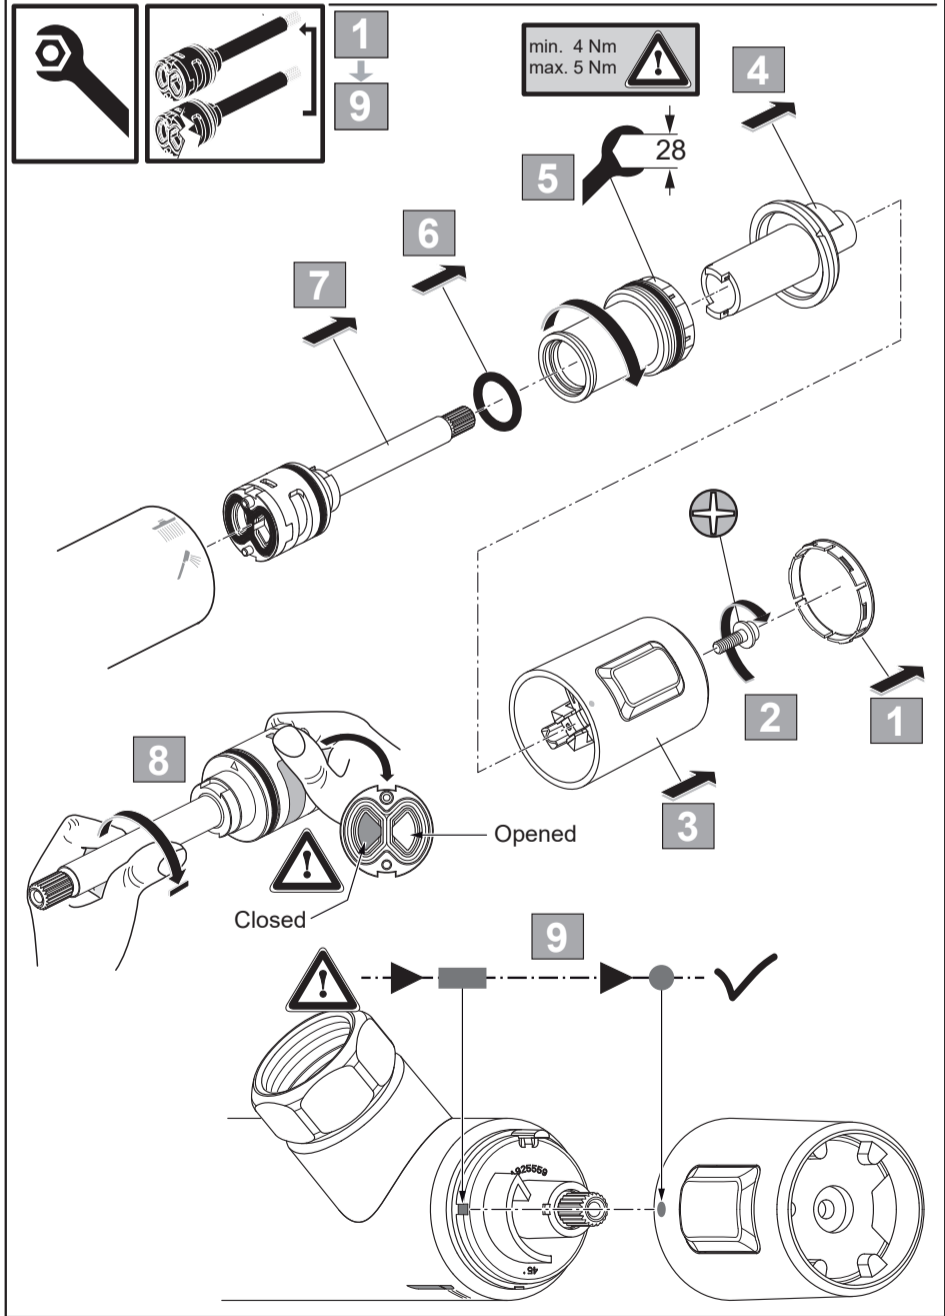

Pos.	Part No.
1	A 861 370 AA
2	A 861 371 NU
3	A 861 375 NU
4	A 861 376 NU
5	A 861 374 NU
6	A 861 372 NU
7	A 960 914 AA
8	A 861 385 NU
9	A 3330 AA
10	B 9403 AA
11	A 861 377 AA A 861 330 AA
12	B 960 976 AA
13	A 861 331 AA

14	A 861 378 AA
15	A 861 379 AA A 861 380 AA
16	A 861 383 AA
17	A 861 508 AA

Ideal Standard

CERATHERM T25
A 7208 ..

0222 / A 868 550
 Made in Germany

Ideal Standard International NV
 Corporate Village - Gent Building
 Da Vincilaan 2
 1935 Zaventem
 Belgium

www.idealstandardinternational.com

	P bar		MAX. 10		5		Q (3 bar)
	T °C		MAX. 80		65		l/min
					55		
							8 12

Q=0%
Q=50%
Q=100%

80
40