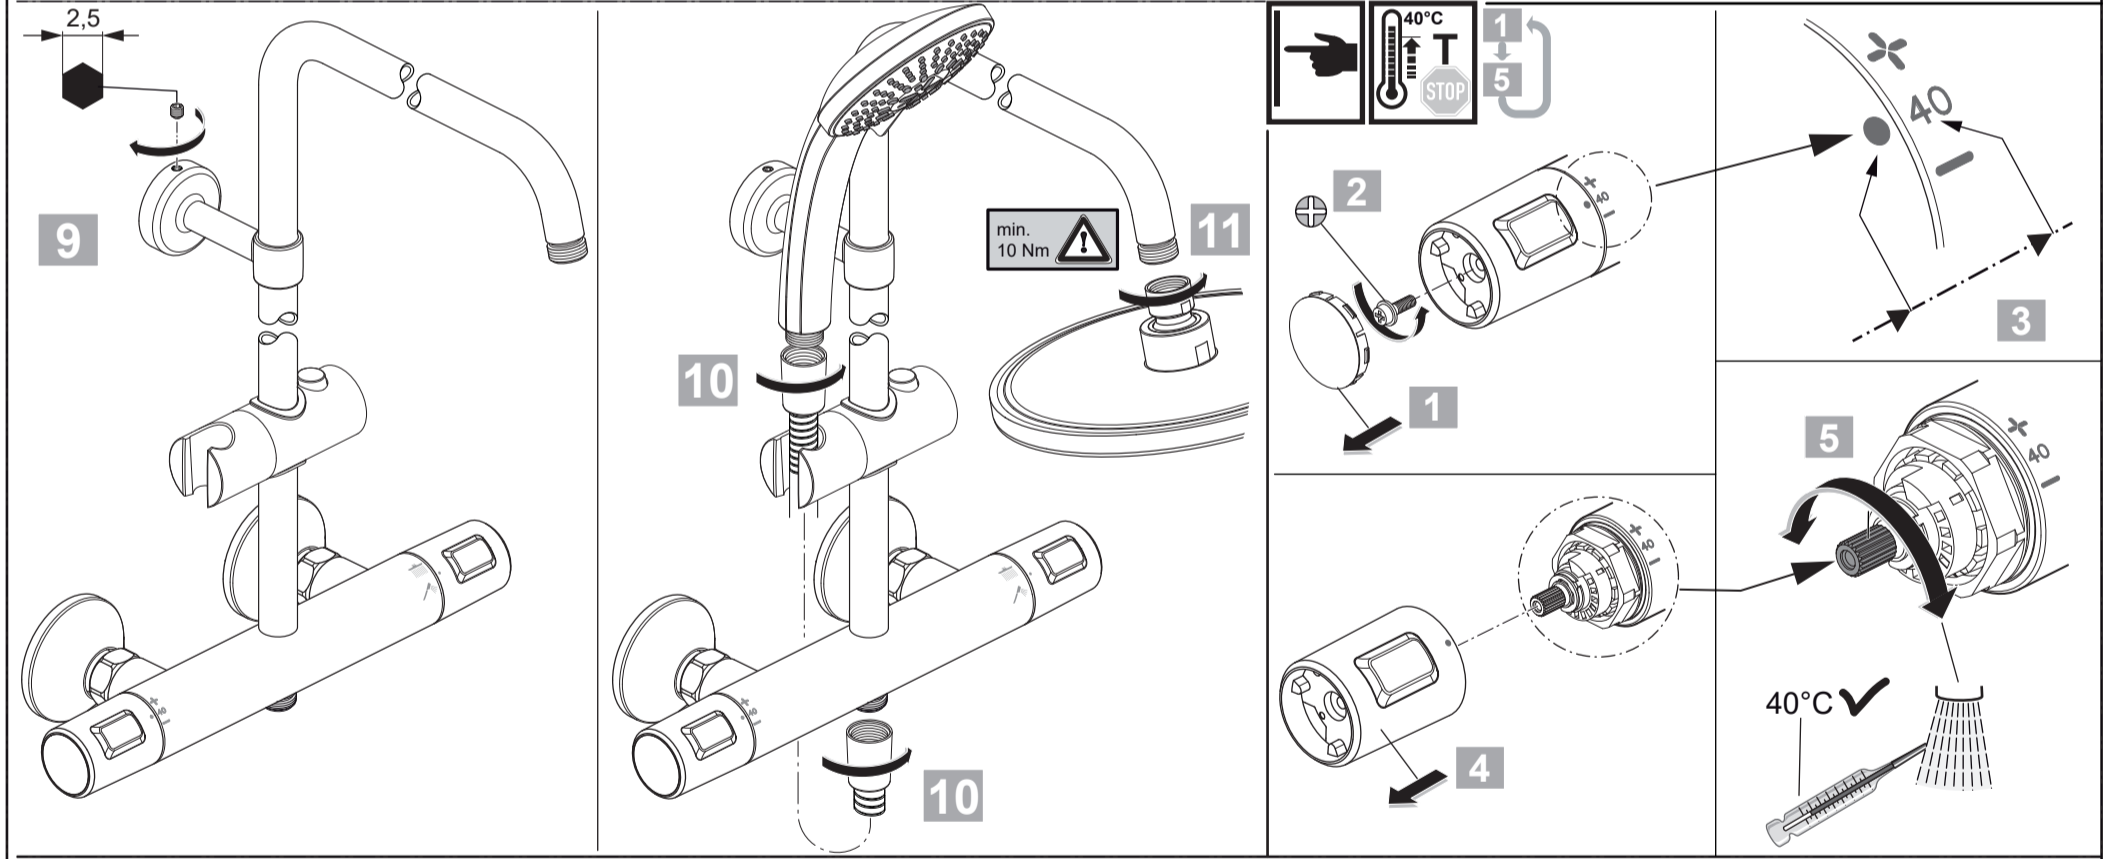

www.idealstandardinternational.com

	P bar		MAX. 10		5		Q (3 bar)
	T °C		MAX. 80		65		l/min
					55		
							8 12

Q=0%
Q=50%
Q=100%

80
40