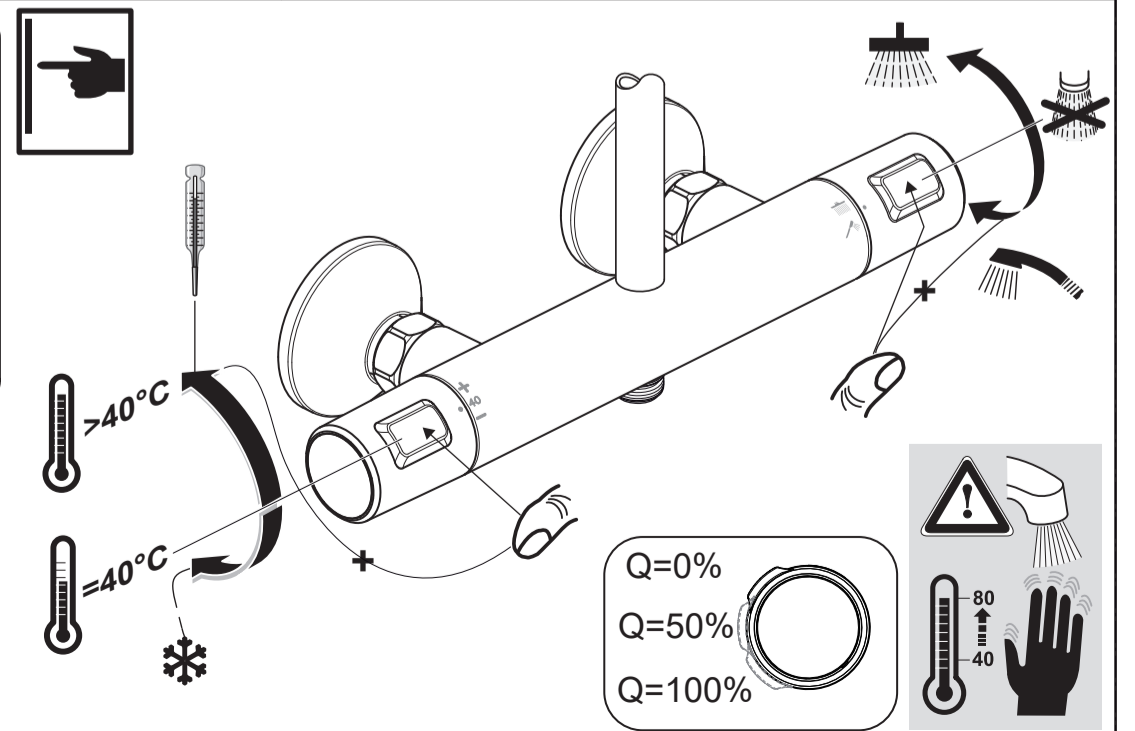

www.idealstandardinternational.com

	P bar		MAX. 10		5		Q (3 bar)
	T °C		MAX. 80		65		l/min
					55		
							8 12

Q=0%
Q=50%
Q=100%

80
40