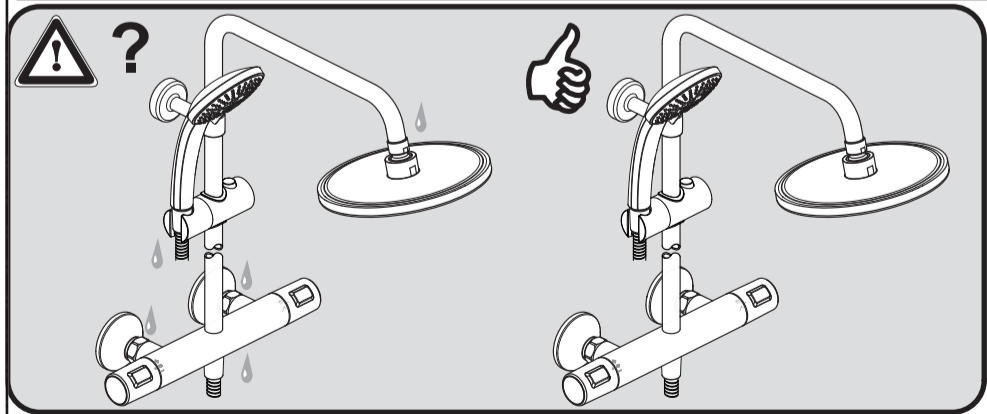

www.idealstandardinternational.com

	P bar		MAX. 10		5		Q (3 bar)
	T °C		MAX. 80		65		l/min
					55		
							8 12

Q=0%
Q=50%
Q=100%

80
40