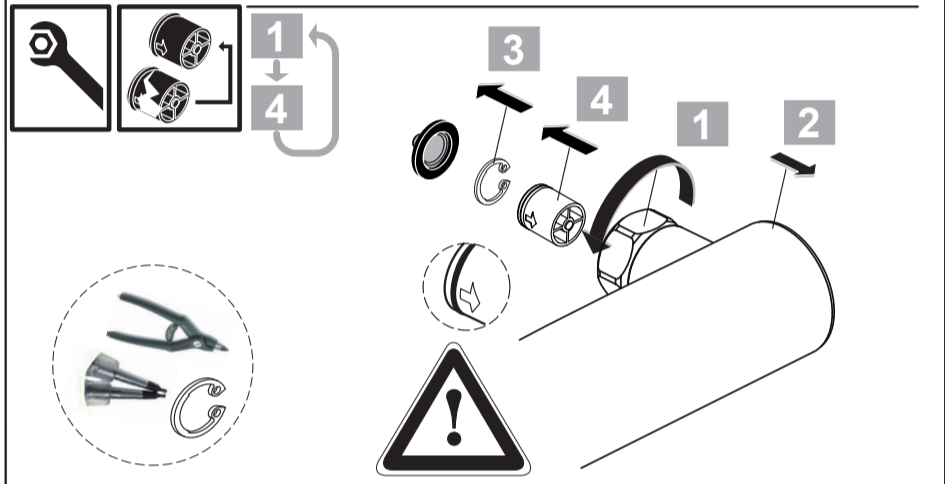

Pos.	Part No.
1	A 861 370 AA
2	A 861 371 NU
3	A 861 375 NU
4	A 861 376 NU
5	A 861 374 NU
6	A 861 372 NU
7	A 960 914 AA
8	A 861 385 NU
9	A 3330 AA
10	B 9403 AA
11	A 861 377 AA A 861 330 AA
12	B 960 976 AA
13	A 861 331 AA

www.idealstandardinternational.com

	P bar		MAX. 10		5		Q (3 bar)
	T °C		MAX. 80		65		l/min
					55		
							8 12

Q=0%
Q=50%
Q=100%

80
40