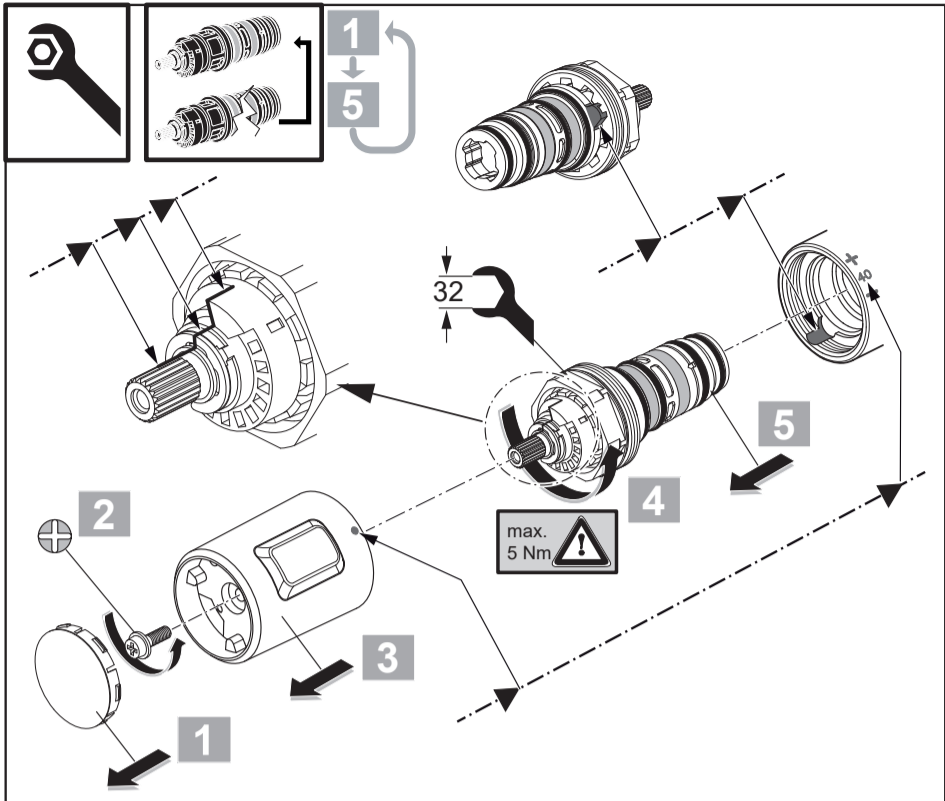

Pos.	Part No.
1	A 861 370 AA
2	A 861 371 NU
3	A 861 375 NU
4	A 861 376 NU
5	A 861 374 NU
6	A 861 372 NU
7	A 960 914 AA
8	A 861 385 NU
9	A 3330 AA
10	B 9403 AA
11	A 861 377 AA A 861 330 AA
12	B 960 976 AA
13	A 861 331 AA

14	A 861 378 AA
15	A 861 379 AA A 861 380 AA
16	A 861 383 AA
17	A 861 508 AA

Ideal Standard

CERATHERM T25
A 7208 ..

0222 / A 868 550
 Made in Germany

Ideal Standard International NV
 Corporate Village - Gent Building
 Da Vincilaan 2
 1935 Zaventem
 Belgium

www.idealstandardinternational.com

	P bar		MAX. 10		5		Q (3 bar)
	T °C		MAX. 80		65		l/min
					55		
							8 12

Q=0%
Q=50%
Q=100%

80
40