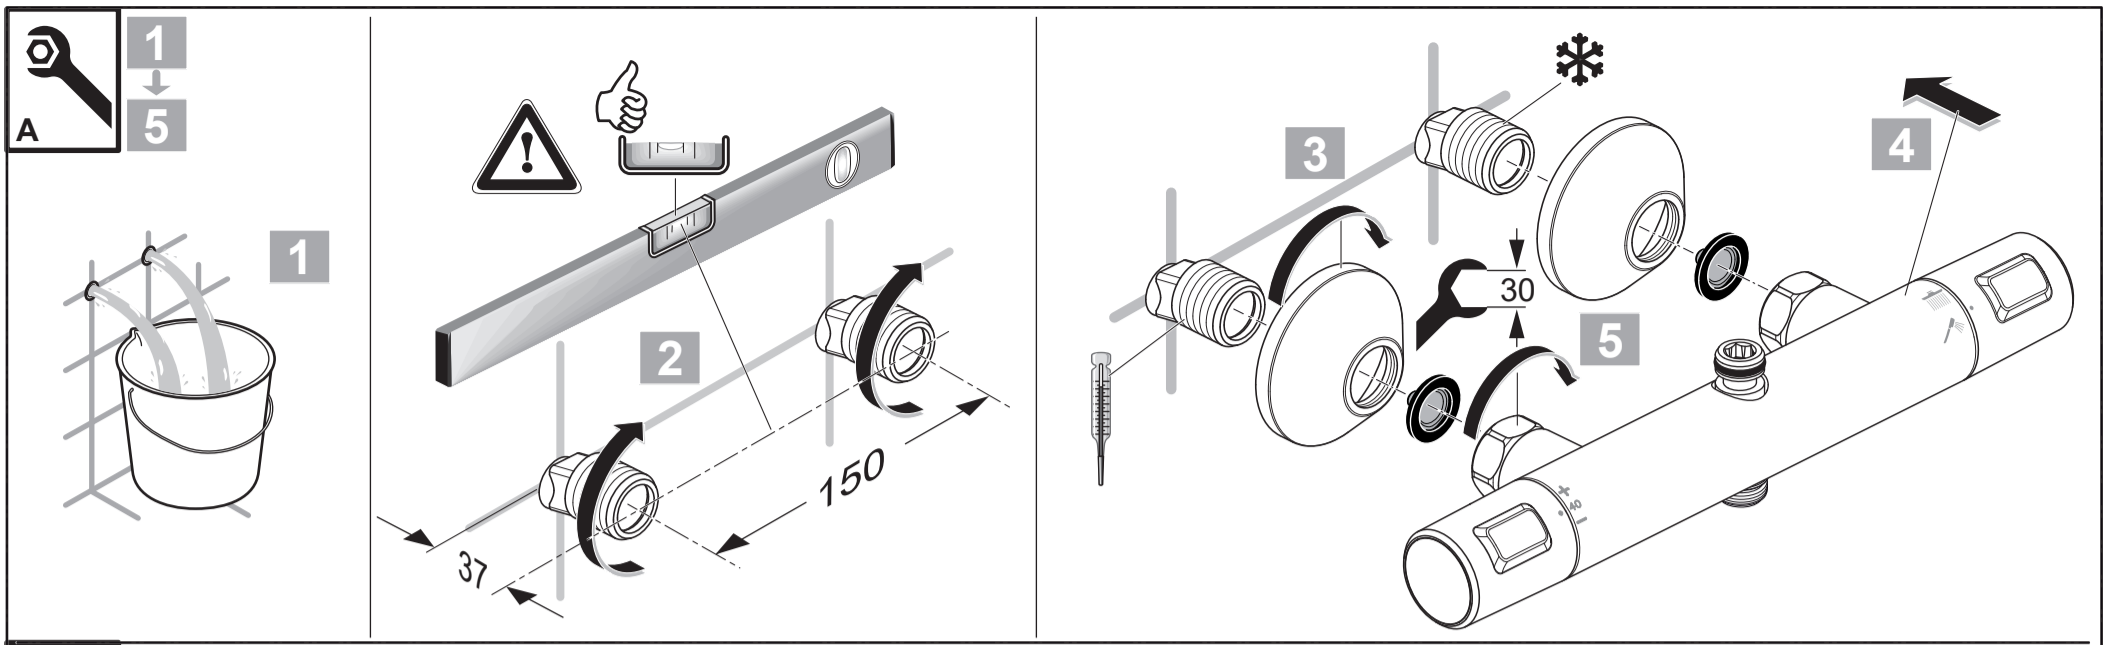

www.idealstandardinternational.com

	P bar		MAX. 10		5		Q (3 bar)
	T °C		MAX. 80		65		l/min
					55		
							8 12

Q=0%
Q=50%
Q=100%

80
40