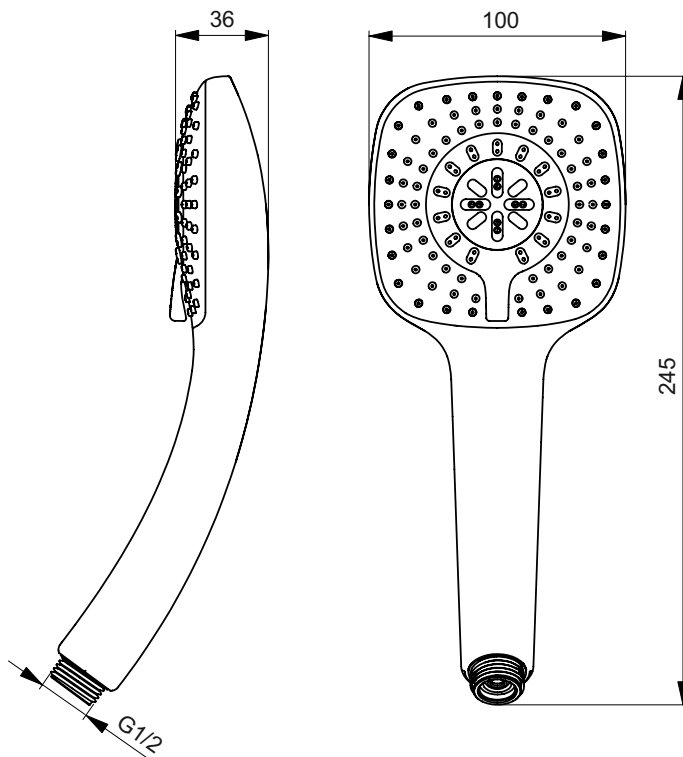

Ideal Standard

## Idealrain Cube

  
Ideal Standard

СТАТИЯ Брой: **V0003AA**

### Трифункционален ръчен душ М3 100 mm

Idealrain Cube трифункционален ръчен душ М3 100 mm, ръчен душ, силиконови дюзи "Easy clean", ограничител дебит 8 l/min. Вижте списъка с необходимото и препоръчително оборудване в Ценова листа.

Цвят: AA - Хром

Повече информация за продукта:

Тип:	Многофункционални ръчни душове
Работно налягане (bar):	3
Дебит (литър):	8
Нето тегло (кг):	0,271
Материал:	Покритие хром
Височина (мм):	245
Ширина (мм):	100
Дълбочина (мм):	36
Форма:	Квадратна