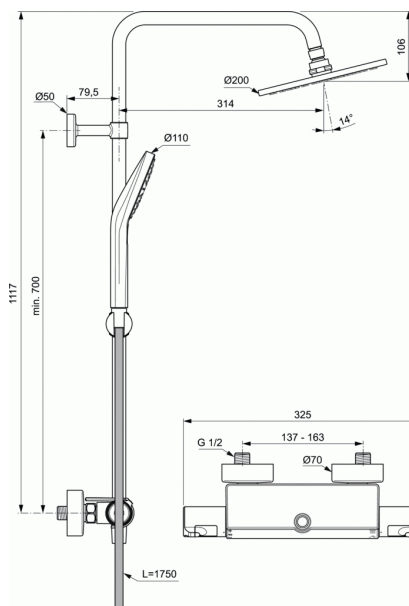

### Душ система с термостатен стенов смесител и декоративна полица

#### Душ система с термостатен стенов смесител и декоративна полица

- Ceratherm T50 термостатен стенов смесител за душ  
Стандартно присъединяване с S-холендри и цилиндрични розетки

FirmaFlow Therm термостатен механизъм

Вентил с керамичен диск G1/2" 180°

Cool body технология

Метални хромирани ръкохватки с температурен ограничител на 40°C и настройка на дебита с бутон за ограничаване до 50%

Възвратен клапан

- Декоративна приставка тип полица - хром
- Метална хромирана душ глава Ø200 mm с ограничител на дебит 12 l/min
- 110 mm 3F Idealrain Evo Round ръчен душ с ограничител на дебит 8 l/min
- Подвижна конзола за закрепване към стената
- 1750 mm Idealflex шлаух