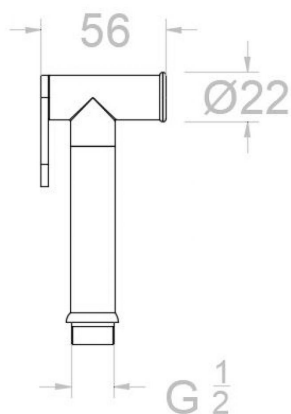

Ensayos

- Ensayos de corrosión según las exigencias de la Norma Europea EN 248.