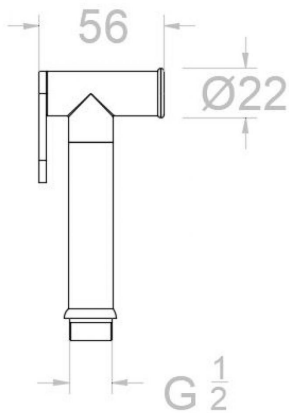

Ramon Soler®

Ducha de mano de latón para WC con pulsador, negro mate

Referencia: **9552NM** Código SAP: **99Z304159**
 Serie: WC
 Clasificación: ACCESORIOS Y
 RECAMBIOS
 Subclasificación: WC
 Acabado: NEGRO MATE

Reference: **9552NM** SAP code: **99Z304159**

Serie: WC

Classification: ACCESSORIES &
SPARE PARTS

Subclassification: WC

Finish: BLACK MATTE

Technical characteristics

- Guarantee of 5 year for tapware and 2 years for accesories.

Tests

- Corrosion test according to european standard EN 248.

Douchette à main laiton pour WC avec bouton poussoir , noir mat

Référence:	9552NM	Code SAP:	99Z304159
Série:	WC		
Classification:	ACCESOIRES & RECHANGES		
Sous-classification:	WC		
Fini:	NOIR MAT		