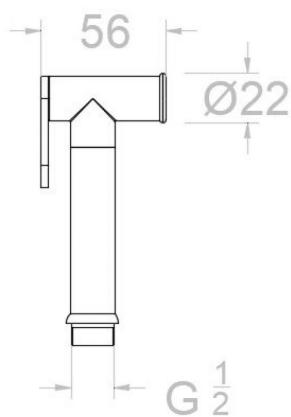

Essais

- Essais de corrosion selon les exigences de la Norme Européenne EN 248.