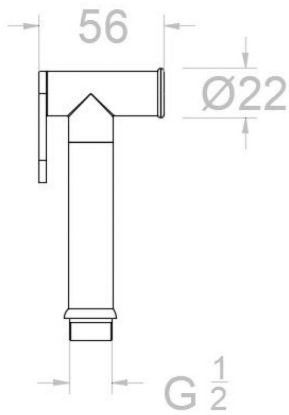

Tests

- Korrosiverprüfung gegenüber EN 248.